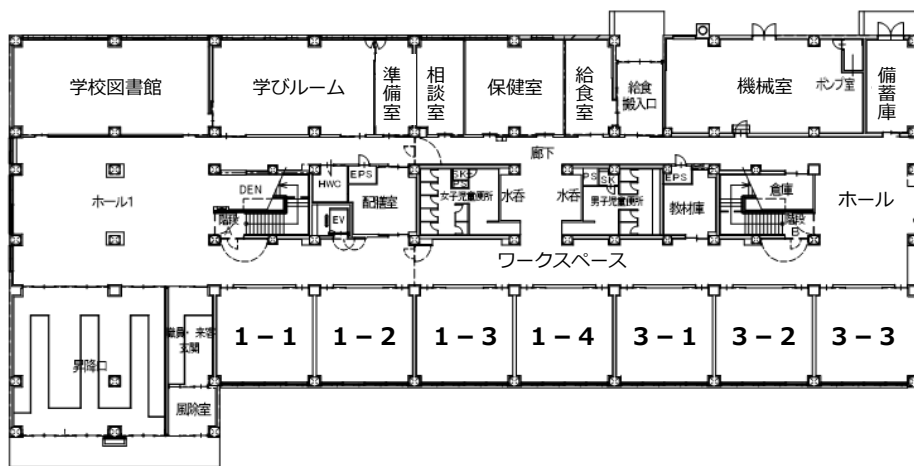

みどり台小学校の教室配置について

令和4年度のみどり台小学校の教室配置をお知らせします。1～6年生合わせて20学級で開校予定ですが、4月1日時点の児童数によっては変更になる場合もあります。

○各階平面区
(校舎)

3 F

2 F

1 F

児童玄関 職員・来客

講堂へ