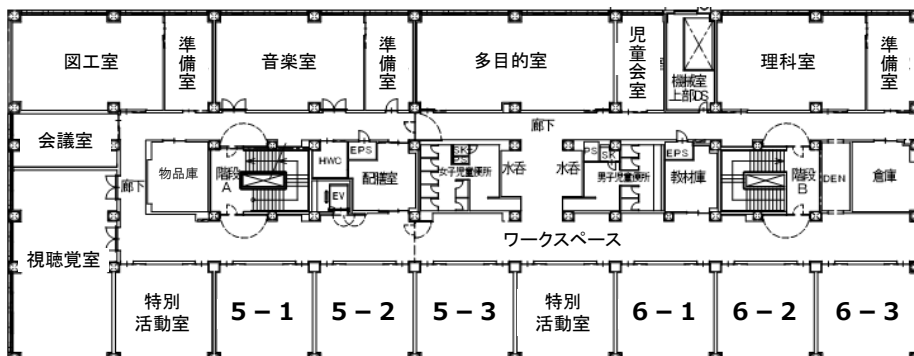

みどり台小学校への物品移転について

児童用机椅子、電子黒板、給食配膳台など、減少する学級及び職員に対応する物品については、みどり台小学校へ移転して引き続き使用します。

学校図書館の蔵書についても両校ともに国の示す学級数に応じた基準を満たすよう約2,500冊のみどり台小学校へ移転します。

移転作業の際には学校付近を大型トラックが通行しますので、ご理解ご協力をお願いいたします。

○物品移転などの日程（予定）

日程	内容
令和4年3月1日	みどり台小学校建物引渡・建物養生作業
令和4年3月2日～	新規購入物品納入（みどり台小）
令和4年3月8日	図書の移転（北陽小→みどり台小）
令和4年3月28～29日	物品移転（北陽小→みどり台小）
令和4年3月30日	レイアウト変更作業（北陽小内部）

みどり台小学校の教室配置について

令和4年度のみどり台小学校の教室配置をお知らせします。1～6年生合わせて20学級で開校予定ですが、4月1日時点の児童数によっては変更になる場合もあります。

○各階平面区
(校舎)

3 F

2 F

1 F

児童玄関 職員・来客

講堂へ