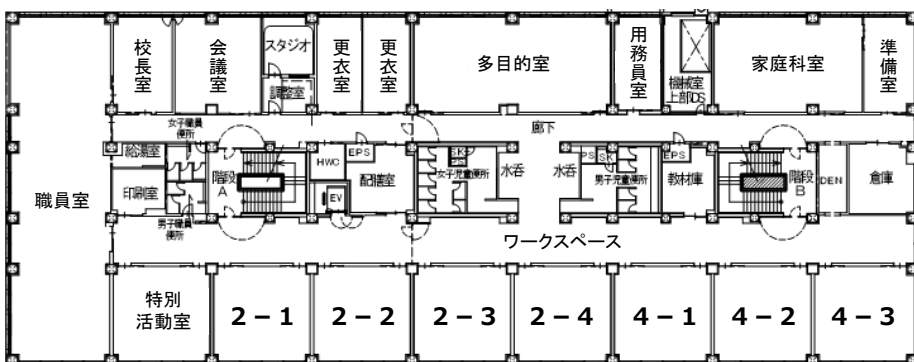

みどり台小学校の教室配置について

令和4年度のみどり台小学校の教室配置をお知らせします。1～6年生合わせて20学級で開校予定ですが、4月1日時点の児童数によっては変更になる場合もあります。

○各階平面区
(校舎)

3 F

2 F

1 F

児童玄関 職員・来客

講堂へ