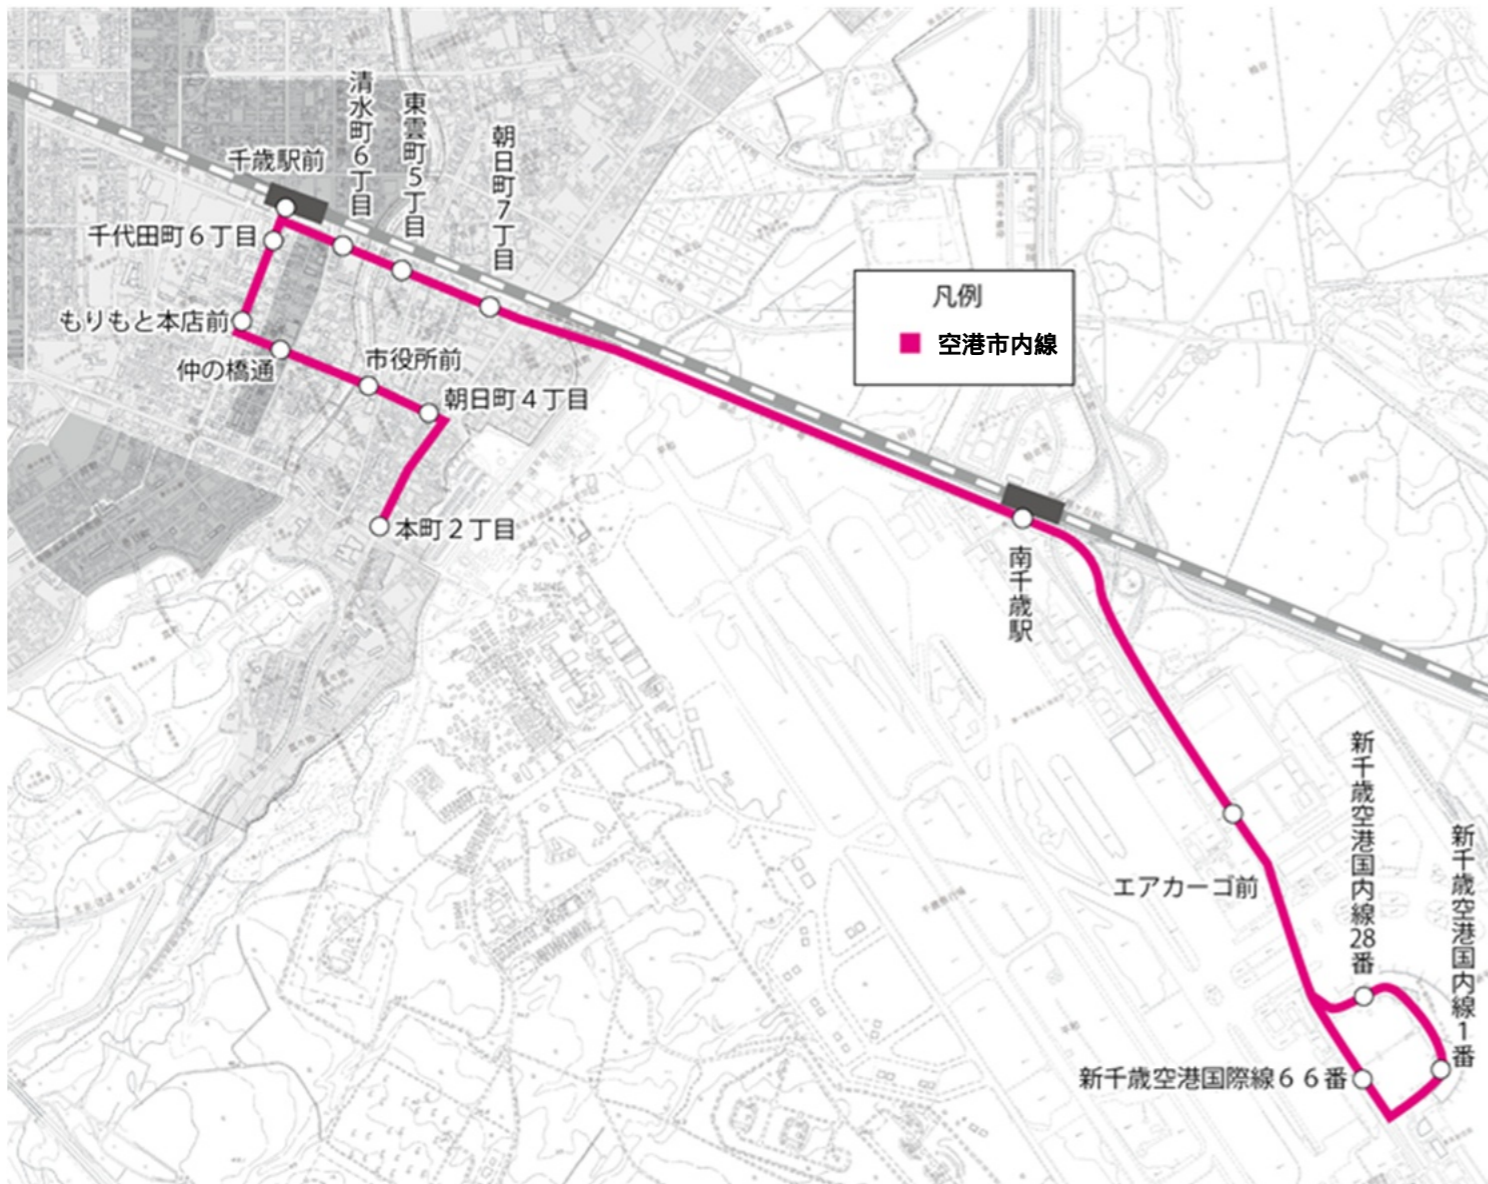

ダイヤ等の変更について

1. 「空港市内線」のダイヤ増便

【事業者】北海道中央バス株式会社

【改正内容】新千歳空港国内線28番 22時45分発 「本町2丁目」行 増便

新千歳空港から千歳市内へ向かう路線バスの最終便は、22時15分発「本町2丁目」行空港市内線である。現在の最終便出発後に、1便増便することにより、利用者の利便性向上とともに利用者の増加を目的として、「空港市内線」を増便する。
 なお、「本町2丁目」発「新千歳空港」行きの便は、変更なし。

【路線図】

【時刻表】

空港市内線 - 本町2丁目行き

改正前

停留所名	休日のみ													
	空6 本町 2丁目	空6 本町 2丁目	空6 本町 2丁目	空6 本町 2丁目	空6 本町 2丁目	空6 本町 2丁目	空6 本町 2丁目	空6 本町 2丁目	空6 本町 2丁目	空6 本町 2丁目	空6 本町 2丁目	空6 本町 2丁目	空6 本町 2丁目	空6 本町 2丁目
新千歳空港国内線28番	9:40	12:40	13:00	13:30	16:10	17:00	17:40	18:30	18:50	19:35	20:30	21:05	21:40	22:15
新千歳空港国内線1番	9:41	12:41	13:01	13:31	16:11	17:01	17:41	18:31	18:51	19:36	20:31	21:06	21:41	22:16
新千歳空港国際線66番	9:42	12:42	13:02	13:32	16:12	17:02	17:42	18:32	18:52	19:37	20:32	21:07	21:42	22:17
エアカーゴ前	9:43	12:43	13:03	13:33	16:13	17:03	17:43	18:33	18:53	19:38	20:33	21:08	21:43	22:18
南千歳駅	9:45	12:45	13:05	13:35	16:15	17:05	17:45	18:35	18:55	19:40	20:35	21:10	21:45	22:20
朝日町7丁目	9:47	12:47	13:07	13:37	16:17	17:07	17:47	18:37	18:57	19:42	20:37	21:12	21:47	22:22
東雲町5丁目	9:48	12:48	13:08	13:38	16:18	17:08	17:48	18:38	18:58	19:43	20:38	21:13	21:48	22:23
清水町6丁目	9:49	12:49	13:09	13:39	16:19	17:09	17:49	18:39	18:59	19:44	20:39	21:14	21:49	22:24
千歳駅前	9:51	12:51	13:11	13:41	16:21	17:11	17:51	18:41	19:01	19:46	20:41	21:16	21:51	22:26
千代田町6丁目	9:53	12:53	13:13	13:43	16:23	17:13	17:53	18:43	19:03	19:48	20:43	21:18	21:53	22:28
もりもと本店前	9:54	12:54	13:14	13:44	16:24	17:14	17:54	18:44	19:04	19:49	20:44	21:19	21:54	22:29
仲の橋通	9:56	12:56	13:16	13:46	16:26	17:16	17:56	18:46	19:06	19:51	20:46	21:21	21:56	22:31
市役所前	9:57	12:57	13:17	13:47	16:27	17:17	17:57	18:47	19:07	19:52	20:47	21:22	21:57	22:32
朝日町4丁目	9:58	12:58	13:18	13:48	16:28	17:18	17:58	18:48	19:08	19:53	20:48	21:23	21:58	22:33
本町2丁目	10:00	13:00	13:20	13:50	16:30	17:20	18:00	18:50	19:10	19:55	20:50	21:25	22:00	22:35

増便

2. 「勇舞空港線」のダイヤ変更

【事業者】道南バス株式会社

【改正内容】長都駅東口 19:20発を、長都駅東口 15:20発に変更

「勇舞空港線」における通勤・通学時間帯の利便性を向上するため、長都駅東口19:20発を15:20発に変更する。

なお、「新千歳空港」発「長都駅東口」行きの便は、変更なし。

【路線図】

【時刻表】