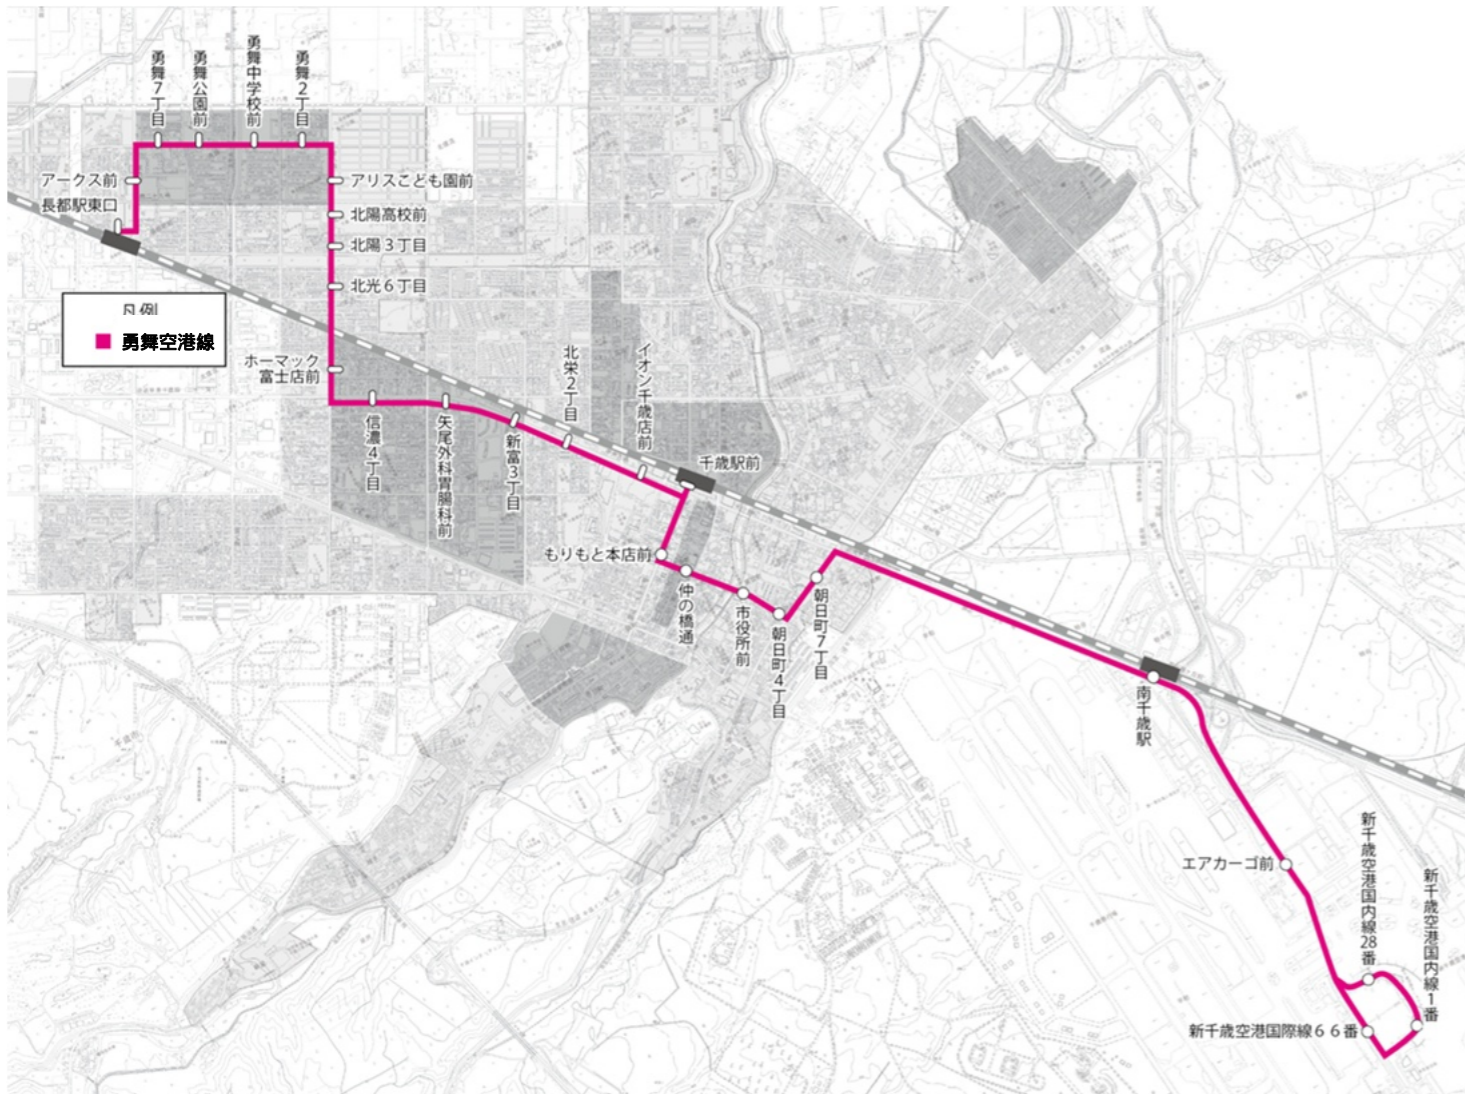

増便

2. 「勇舞空港線」のダイヤ変更

【事業者】道南バス株式会社

【改正内容】長都駅東口 19:20発を、長都駅東口 15:20発に変更

「勇舞空港線」における通勤・通学時間帯の利便性を向上するため、長都駅東口19:20発を15:20発に変更する。

なお、「新千歳空港」発「長都駅東口」行きの便は、変更なし。

【路線図】

【時刻表】