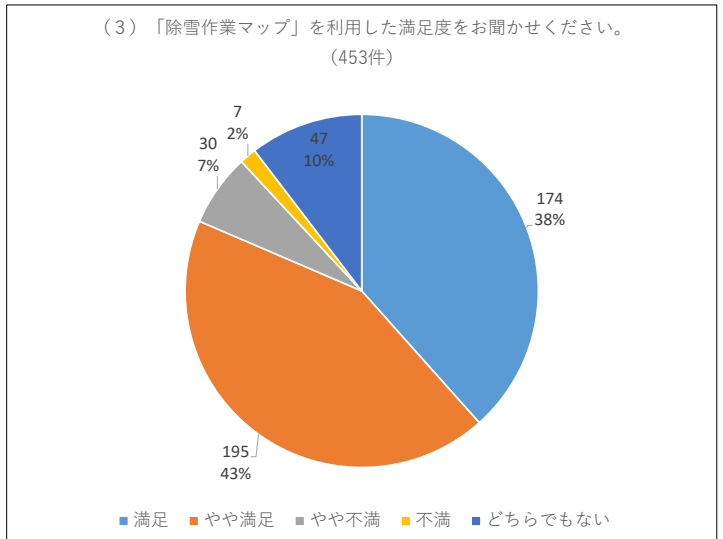

# 令和6年度除雪作業マップ利用者アンケート結果