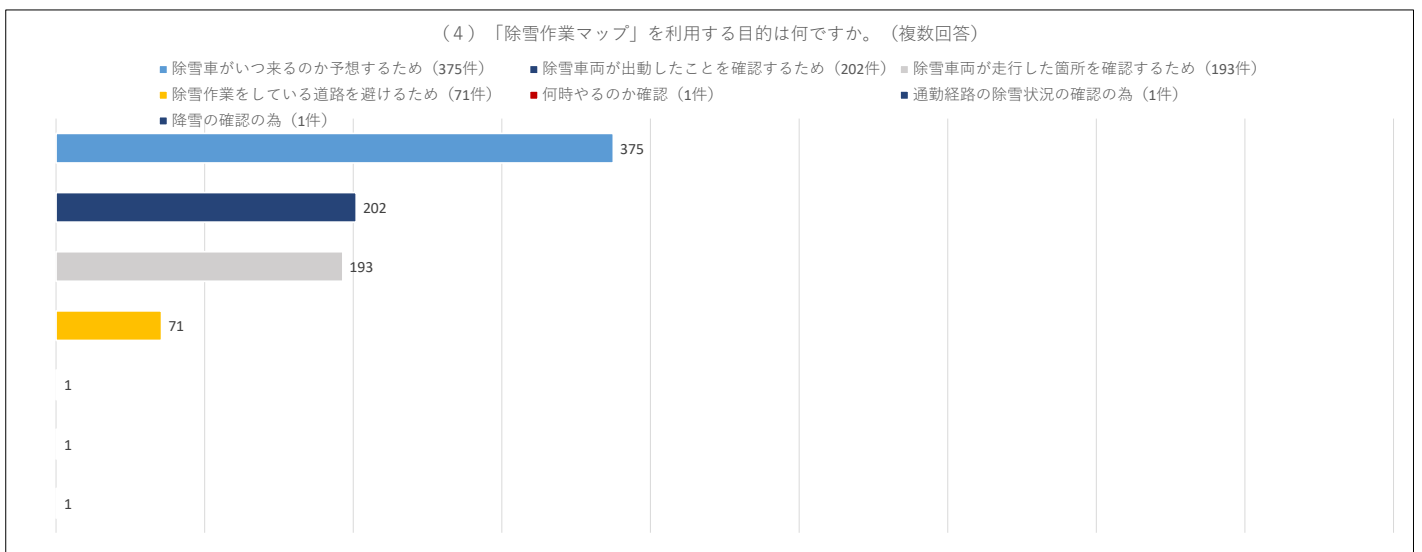

# 令和6年度除雪作業マップ利用者アンケート結果