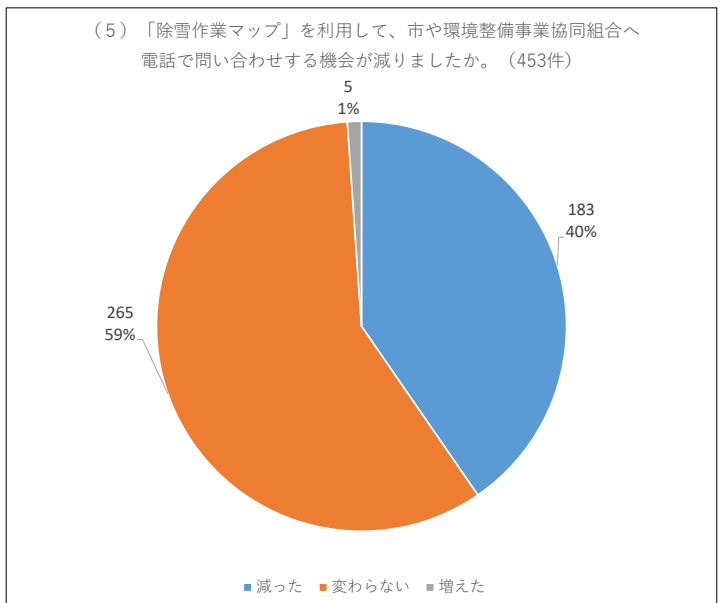

# 令和6年度除雪作業マップ利用者アンケート結果