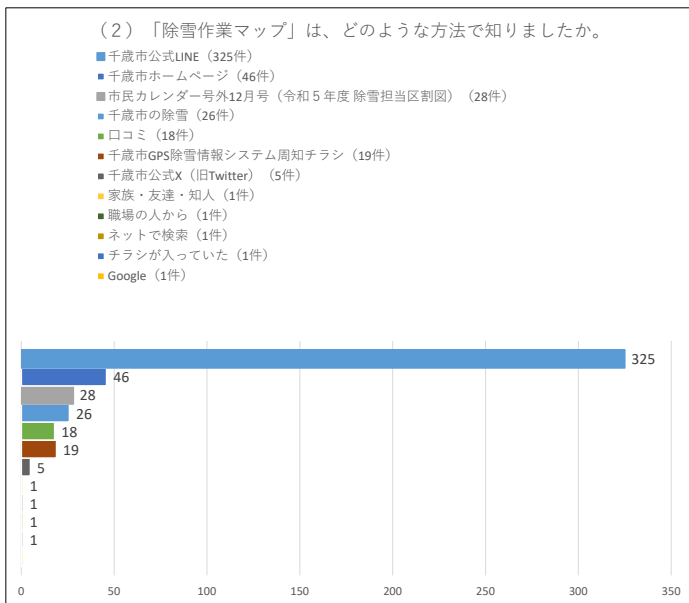

# 令和6年度除雪作業マップ利用者アンケート結果