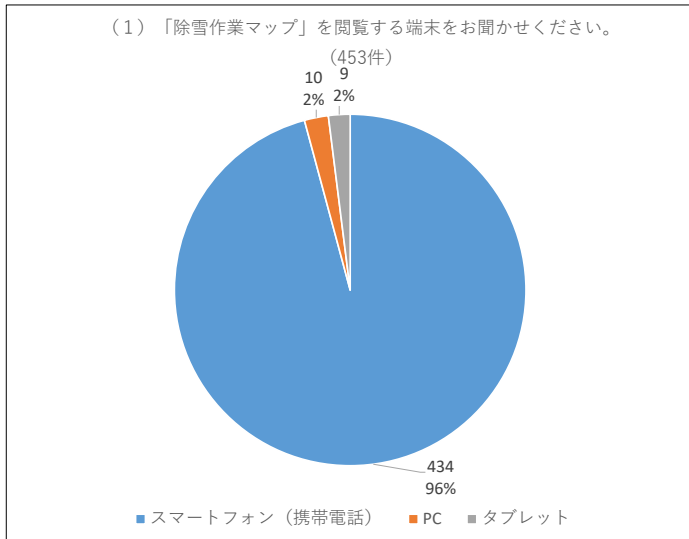

# 令和6年度除雪作業マップ利用者アンケート結果