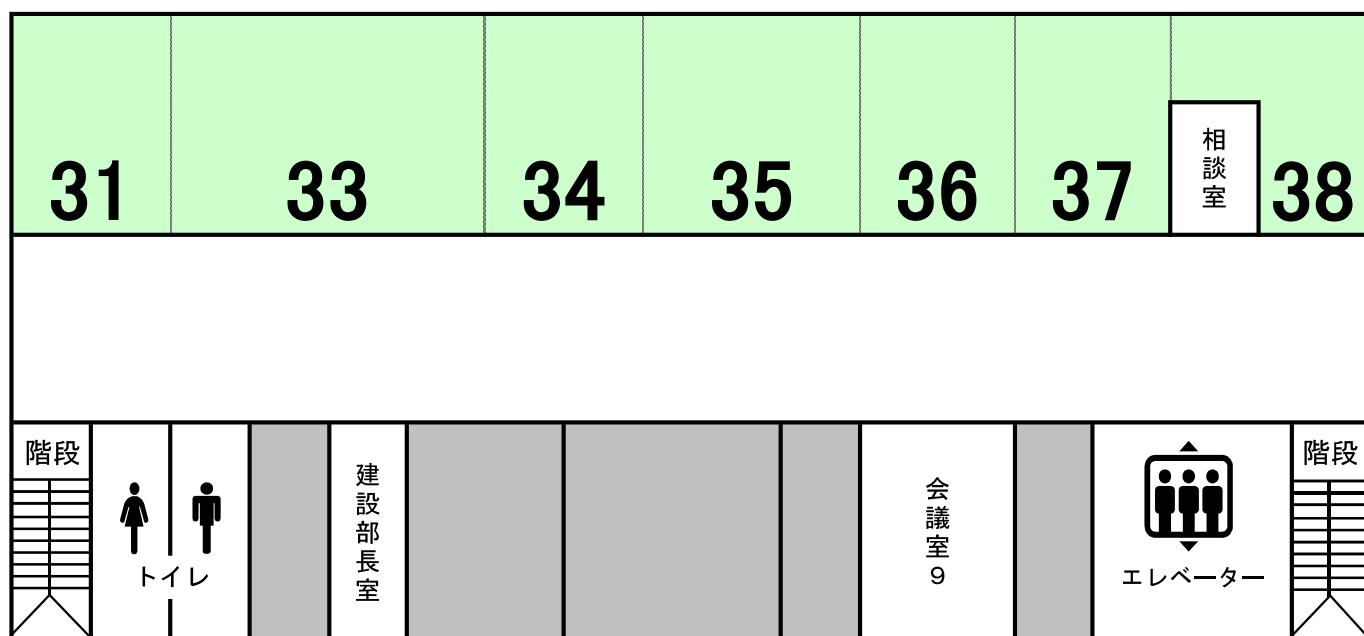

本庁舎 1階 部署/フロア案内

Department/Floor Information 1F

- 18 総務課
- 17 広報広聴課
- 16 健康づくり課
- 15 環境課
主幹(アイヌ政策推進)
公立大学政策課
- 14 農業振興課
農村整備課
農業委員会管理課
- 13 交流推進課
スポーツ振興課
- 12 観光課
主幹(観光施策調整)
- 11 商業労働課

本庁舎 2階 部署/フロア案内

Department/Floor Information 2F

本庁舎地下 1 階 部署/フロア案内

Department/Floor Information B1F

B11 主幹 (働き方改革推進)
選挙管理委員会事務局