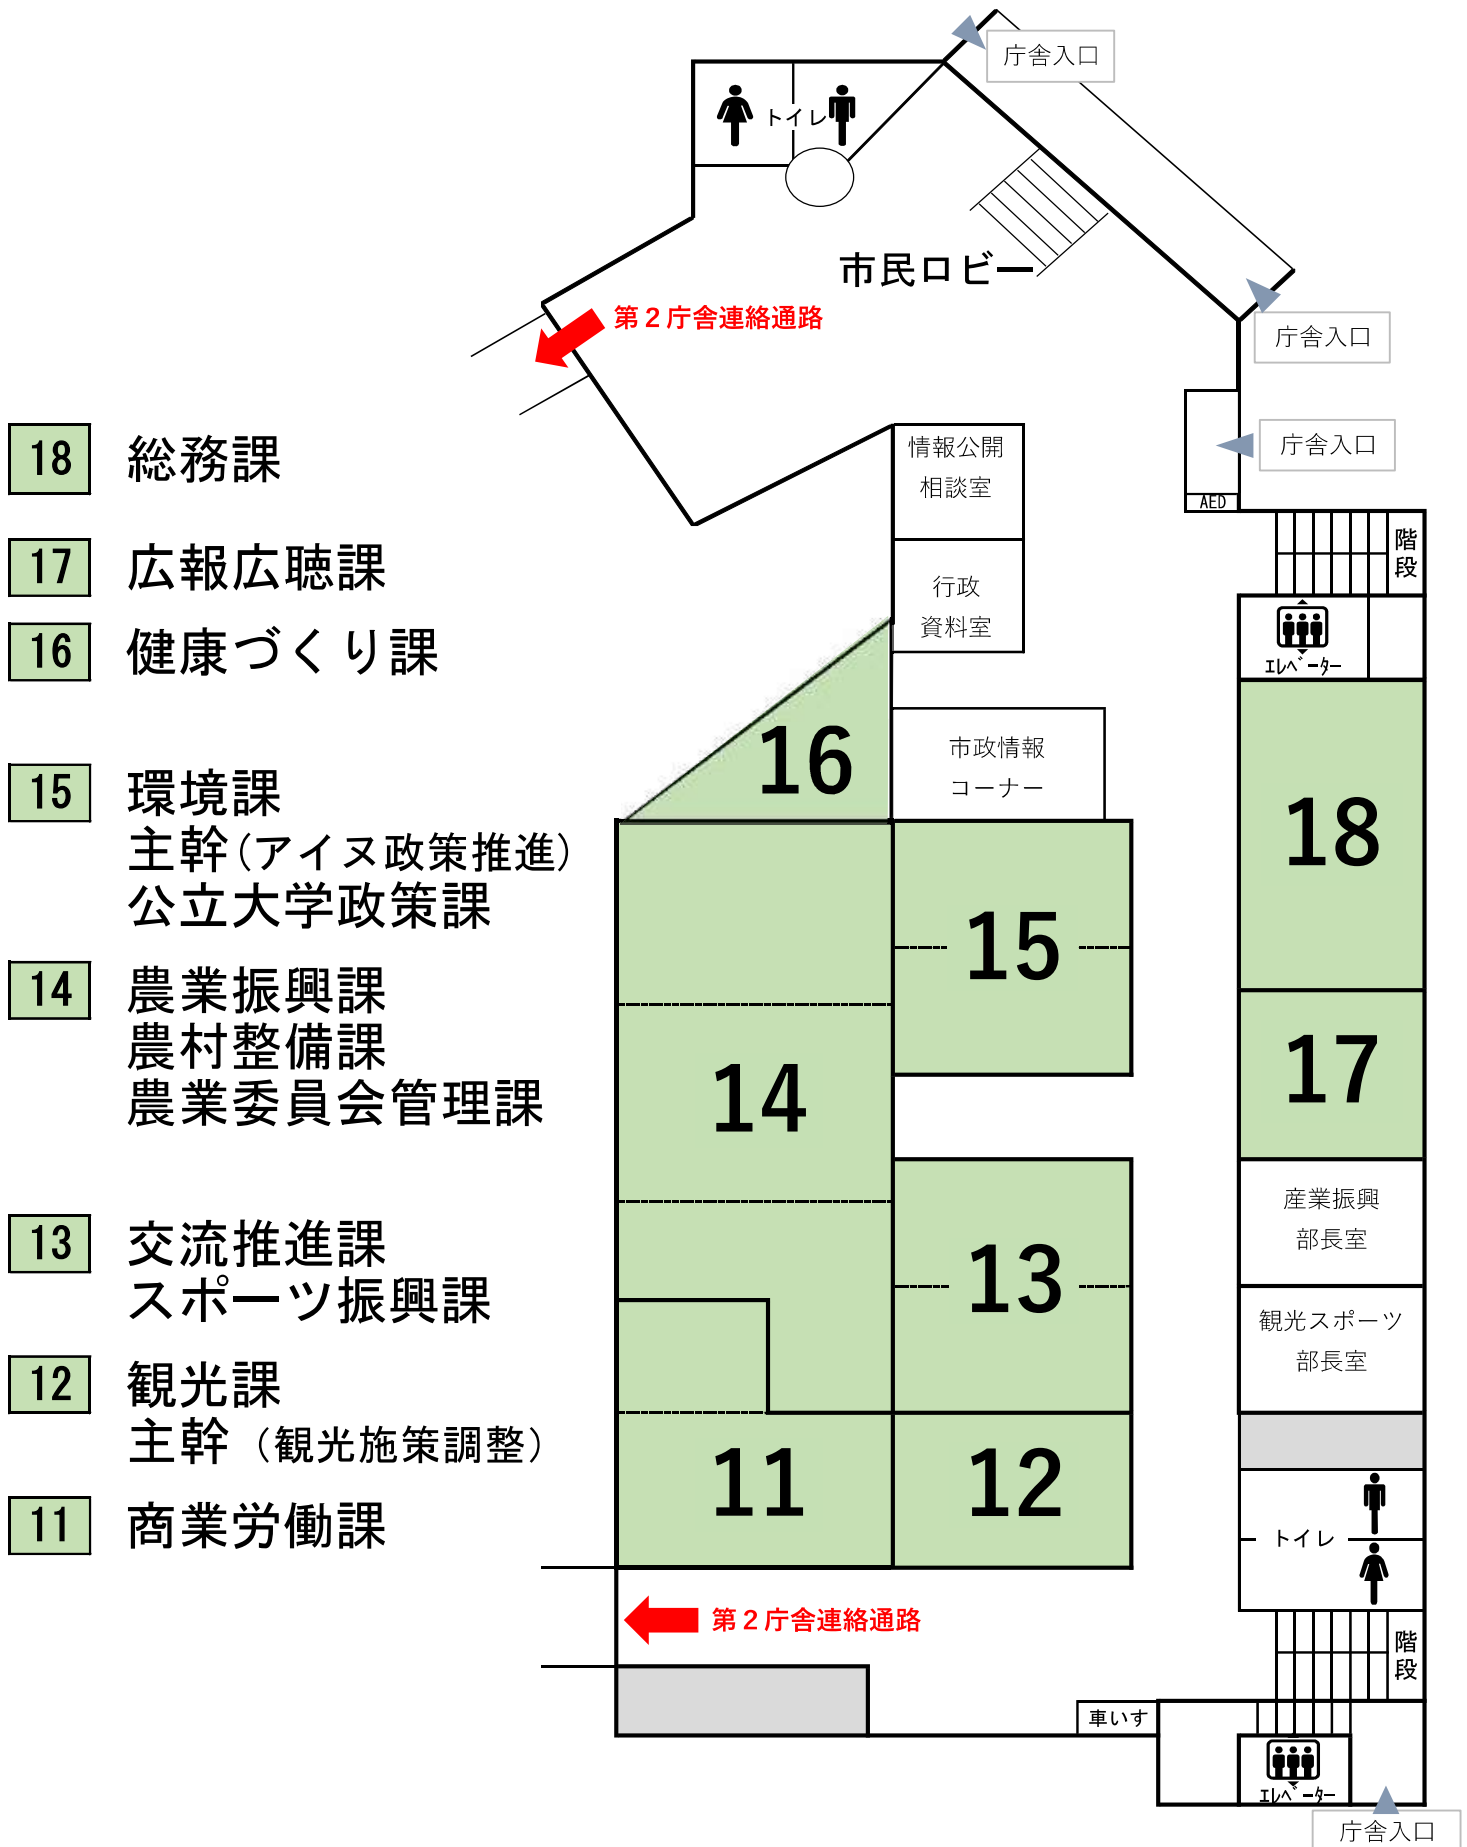

本庁舎 1階 部署/フロア案内

Department/Floor Information 1F

- 18 総務課
- 17 広報広聴課
- 16 健康づくり課
- 15 環境課
主幹(アイヌ政策推進)
公立大学政策課
- 14 農業振興課
農村整備課
農業委員会管理課
- 13 交流推進課
スポーツ振興課
- 12 観光課
主幹(観光施策調整)
- 11 商業労働課

本庁舎 2階 部署/フロア案内

Department/Floor Information 2F

- 21 秘書課
- 22 企画課/主幹 (総合計画等)/主幹 (新土地利用調整)
- 23 基地政策課
- 24 危機管理課/総務部参事 (危機管理)
- 25 空港政策課/主幹 (空港開港 100 年記念)

本庁舎 3階 部署/フロア案内

Department/Floor Information 3F

- 31 都市整備課
- 33 建築設備課
- 34 建築政策課/建築課
- 35 事業庶務課
- 36 道路管理課
- 37 道路建設課
- 38 市営住宅課

本庁舎地下 1 階 部署/フロア案内

Department/Floor Information B1F

B11 主幹 (働き方改革推進)
選挙管理委員会事務局