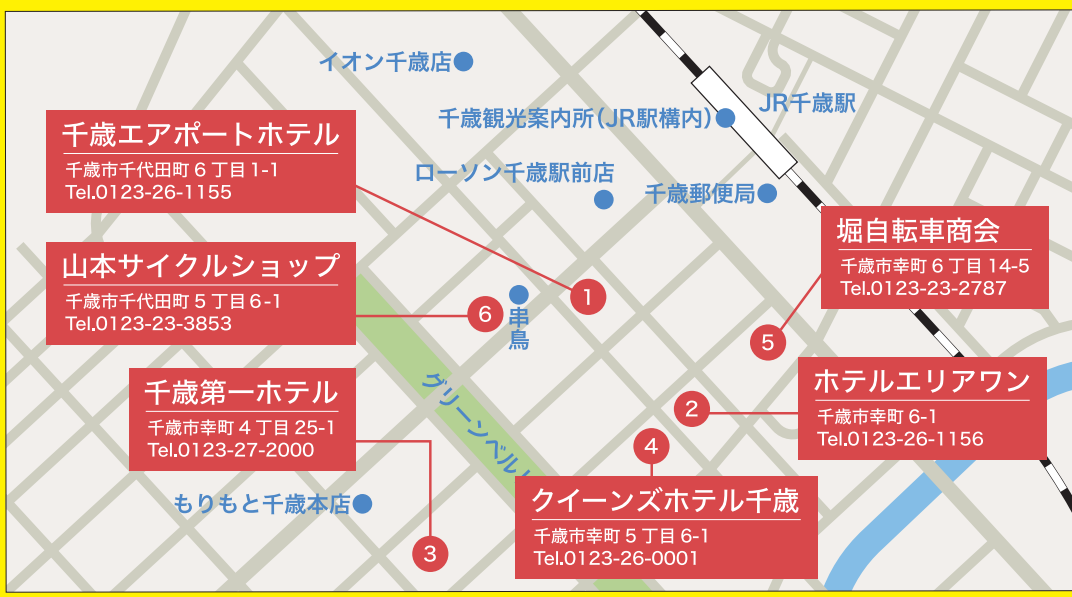

5 6
日・祝日休み

●レンタサイクルのご予約はできません。空き状況は観光案内所もしくは各レンタルステーションに直接お問い合わせください。
●レンタサイクルをご利用の際は自転車保険へのご加入をお願いいたします。
●天候・災害等の諸事情により、サービスを中止又は内容を変更させていただく場合もあります。予めご了承ください。

運営会社

(株)ノース・スター・トラベル
〒066-0062 千歳市千代田町5-5-1