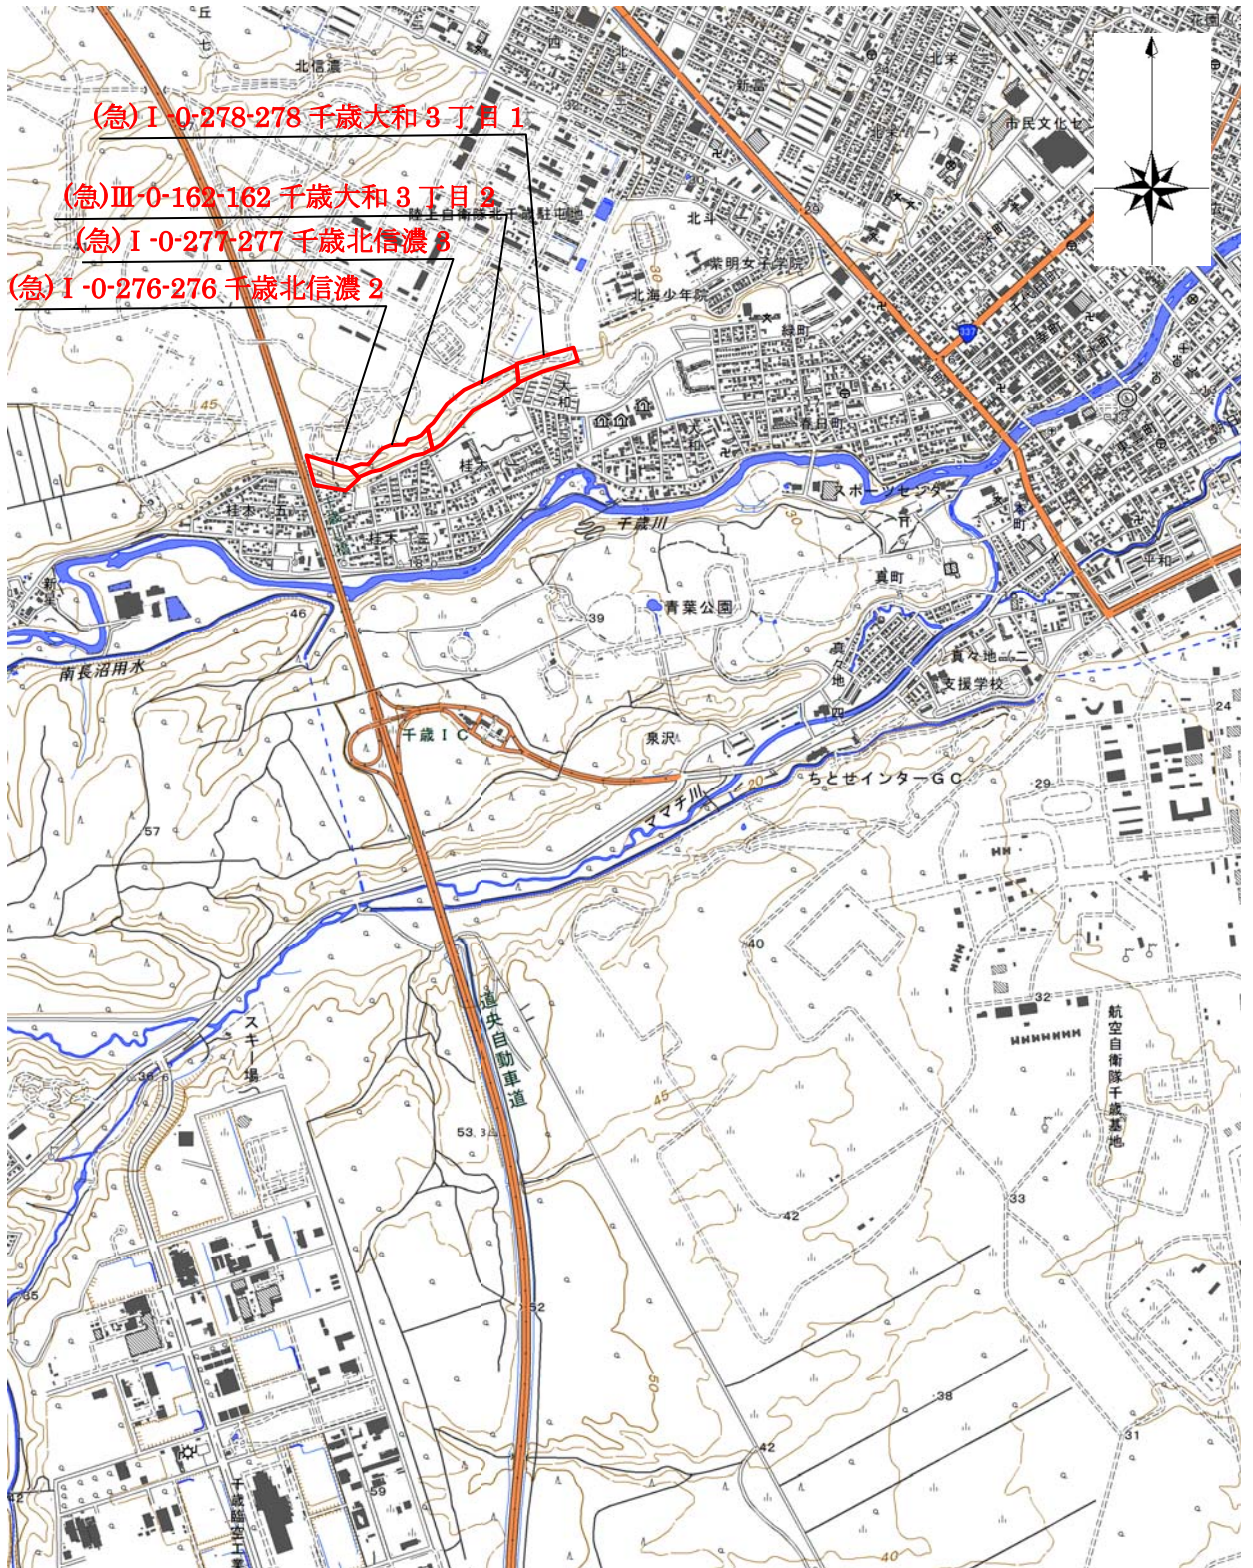

位置図

札幌：「千歳」「胆振蘭越」

0m 500 1000 1500

1:25,000