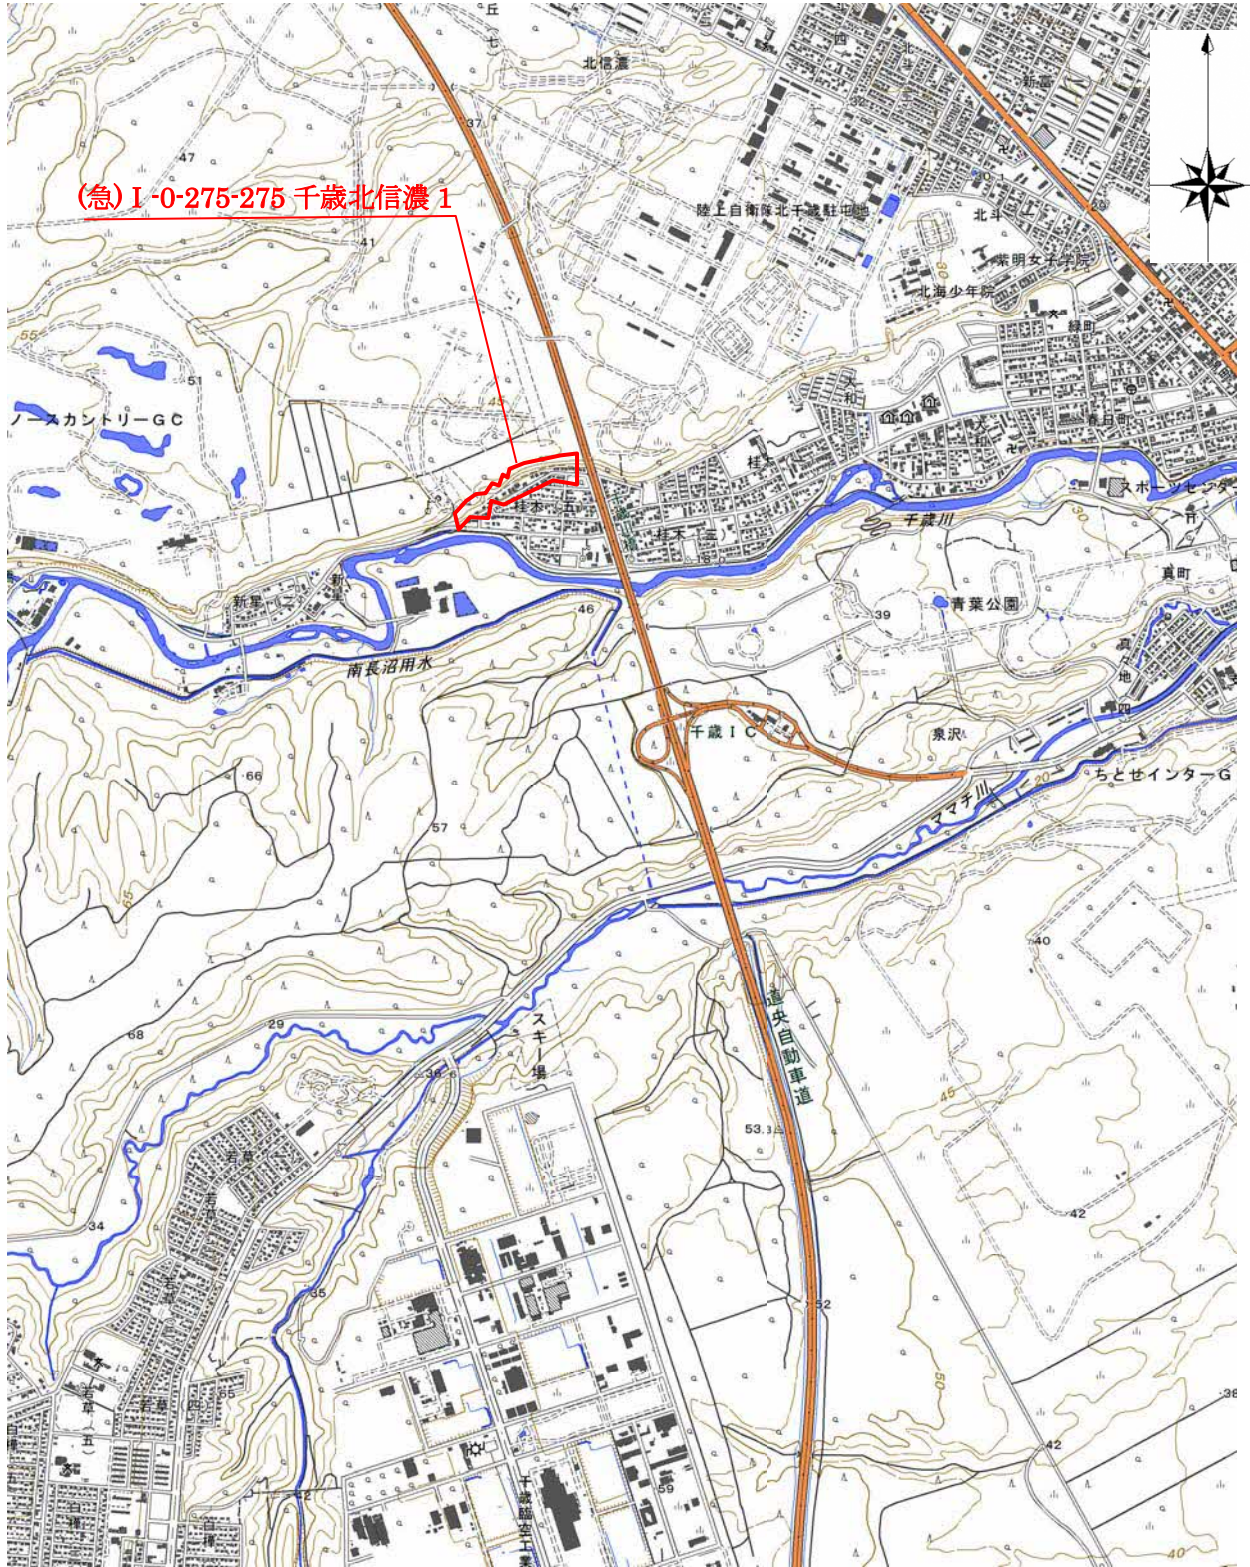

位置図

札幌：「千歳」「胆振蘭越」

0m 500 1000 1500

1:25,000