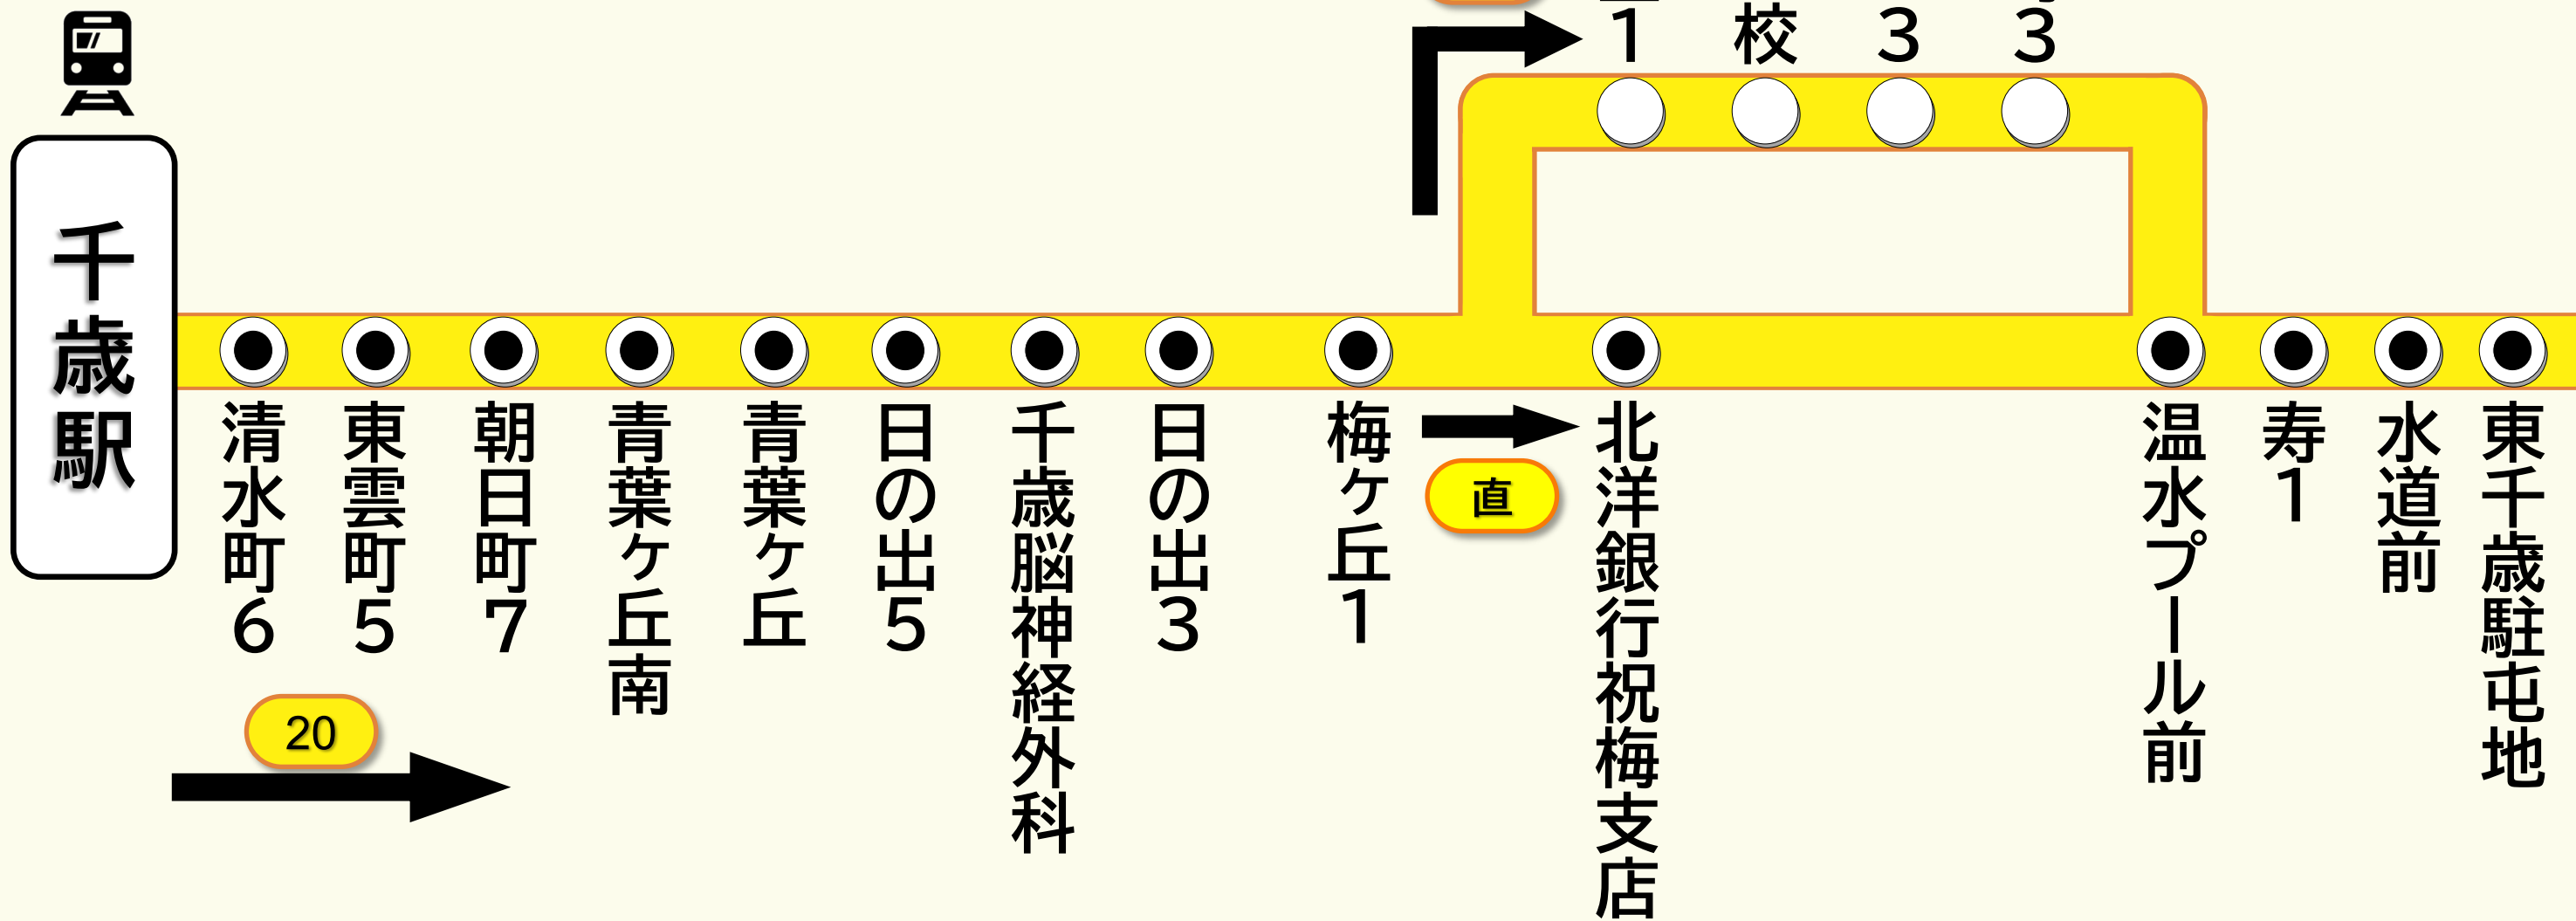

# 東部隊線

20

直

直

のみ北洋銀行祝梅支店に停車します。

直

は ● に停車します。

千歳駅

清水町6

東雲町5

朝日町7

青葉ヶ丘南

青葉ヶ丘

日の出5

千歳脳神経外科

日の出3