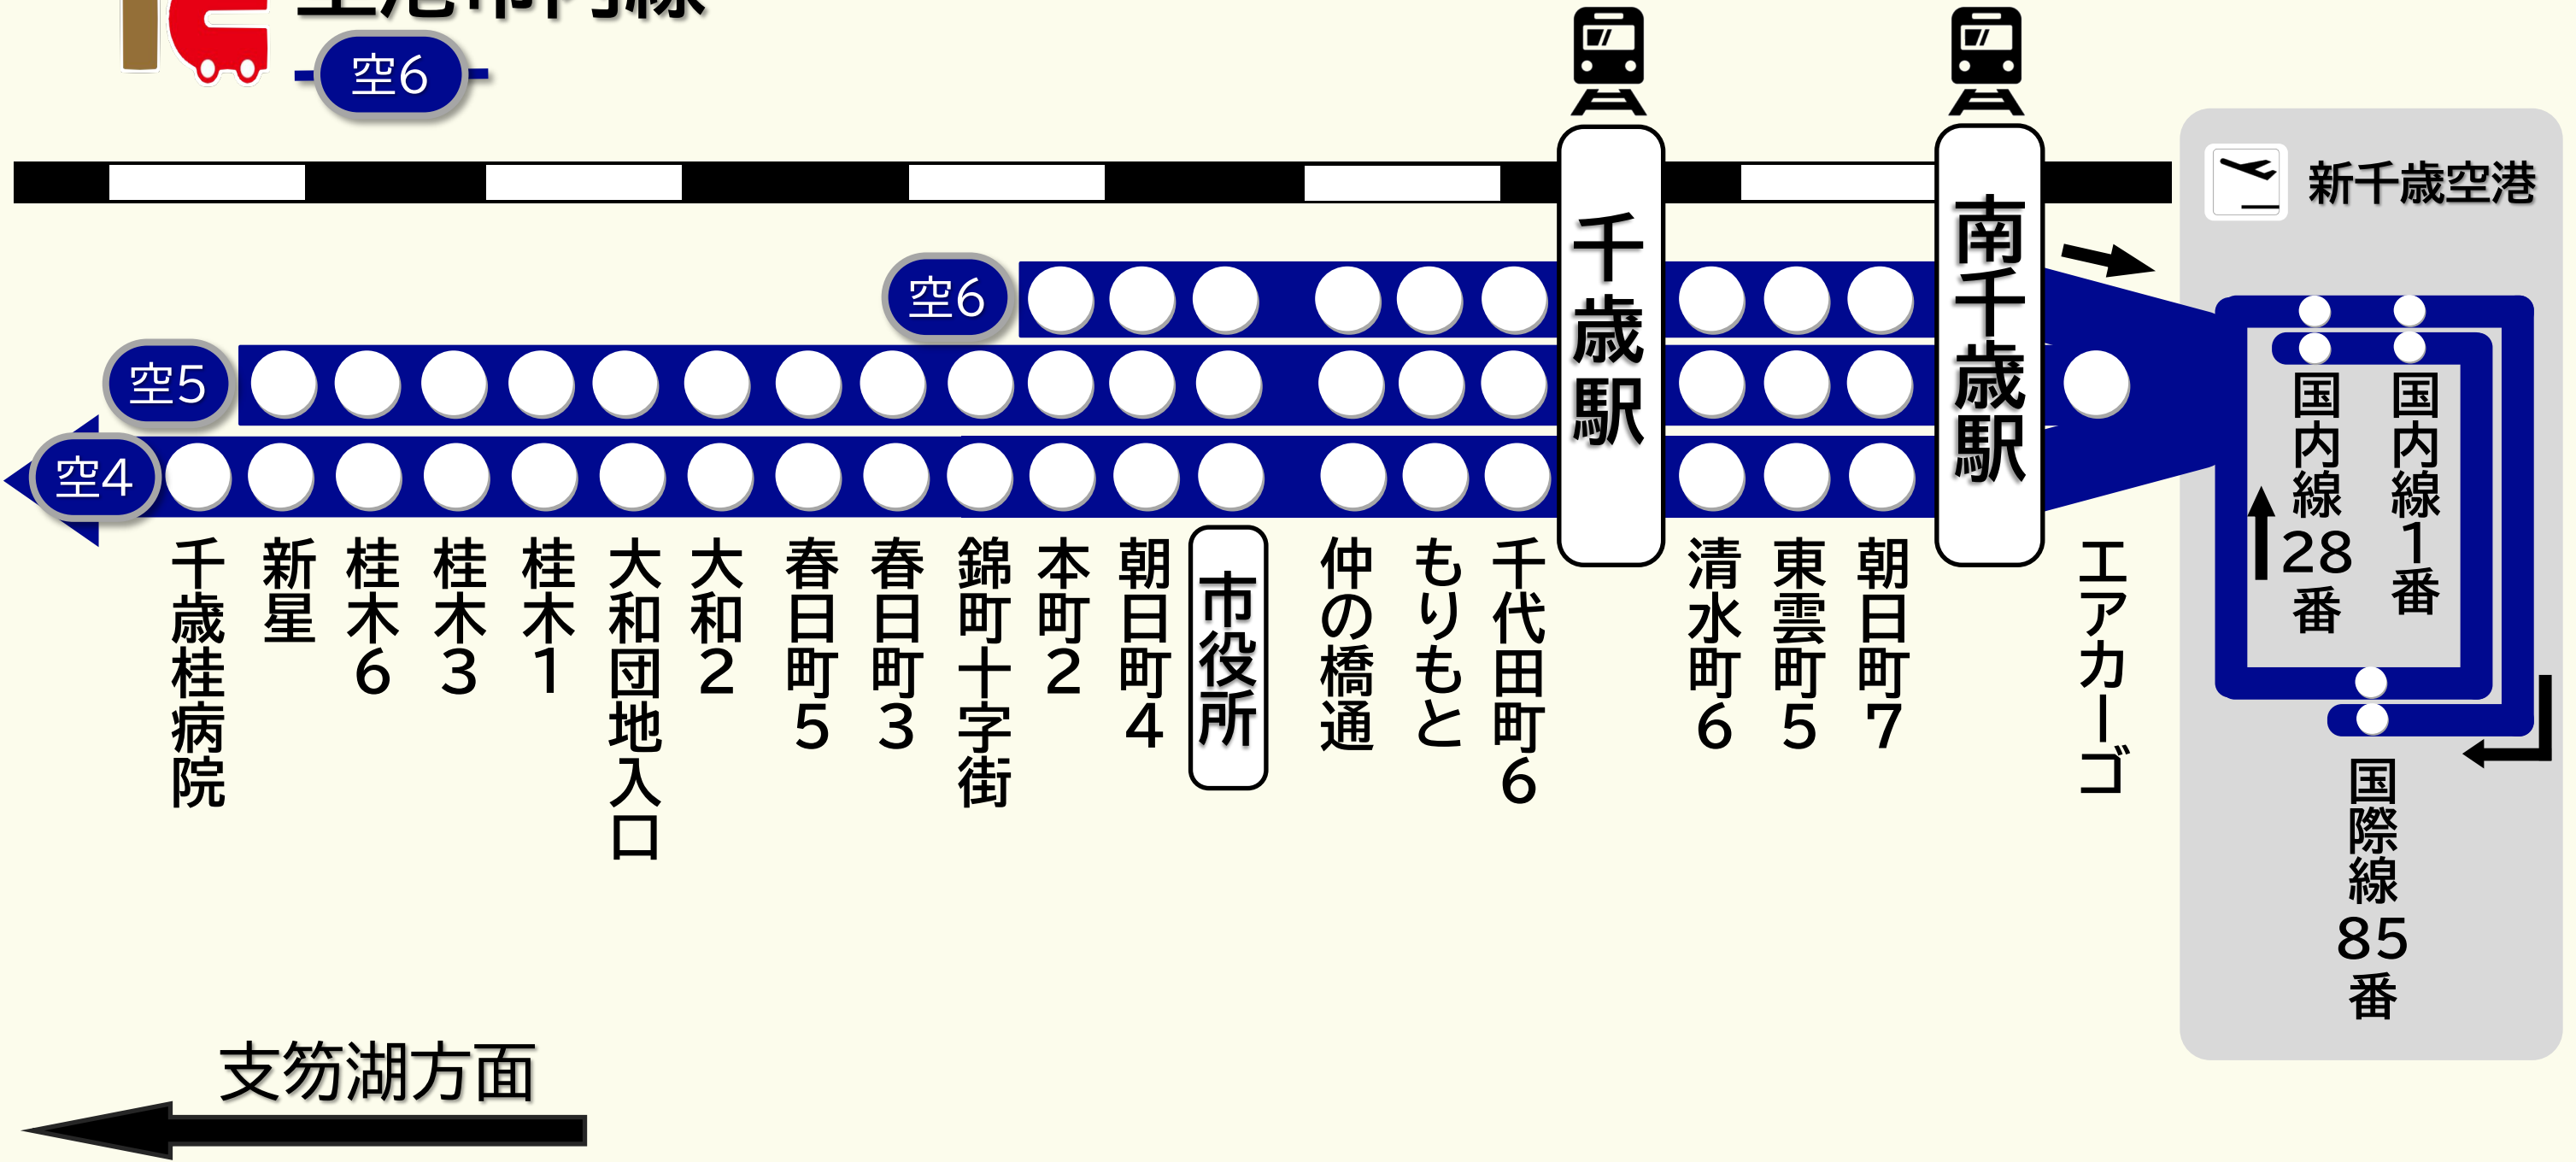

支笏湖線
空4

新星空港線
空5

空港市内線
空6

支笏湖方面