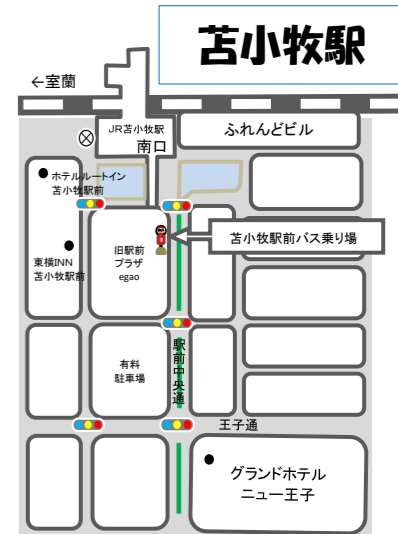

浜厚真行

厚真高校	18:07
本郷	18:07
本郷団地前	18:08
厚 真	18:11
まちなか交流館	18:11
上野	降車のみ
大正橋	降車のみ
富野	降車のみ
富野公民館前	降車のみ
上厚真大橋	降車のみ
上厚真	降車のみ
上厚真消防署前	降車のみ
漁業団地前	降車のみ
五区	降車のみ
浜厚真	18:33

※フリー乗降区間 浜厚真～厚真大橋

# ■ こぶしの湯線 (土日祝・12/31～1/3運休)

こぶしの湯行

厚 真	10:26	11:32
まちなか交流館	10:26	11:32
表町公園	10:27	11:33
本郷団地前	10:29	11:35
本郷	10:30	11:36
こぶしの湯	10:32	11:38

厚真行

こぶしの湯	15:43	16:43
本郷	15:44	16:44
本郷団地前	15:45	16:45
表町公園	15:46	16:46
まちなか交流館	15:47	16:47
厚 真	15:48	16:48

# バス乗り場案内図

新千歳空港バス乗場

新千歳空港国内線1番・新千歳空港国内線28番  
新千歳空港国際線85番

※ おつりは出ませんのでおつりの無いようにお支払下さい。