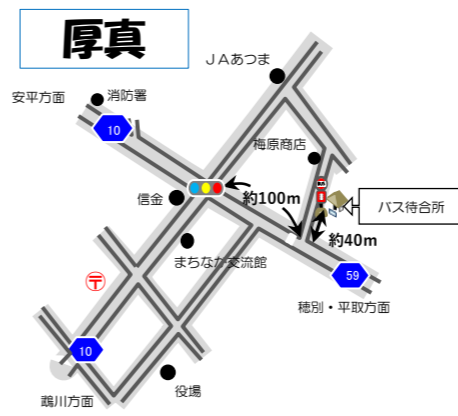

バス乗り場案内図

新千歳空港バス乗場

新千歳空港国内線1番・新千歳空港国内線28番
新千歳空港国際線85番

※ おつりは出ませんのでおつりの無いようにお支払下さい。