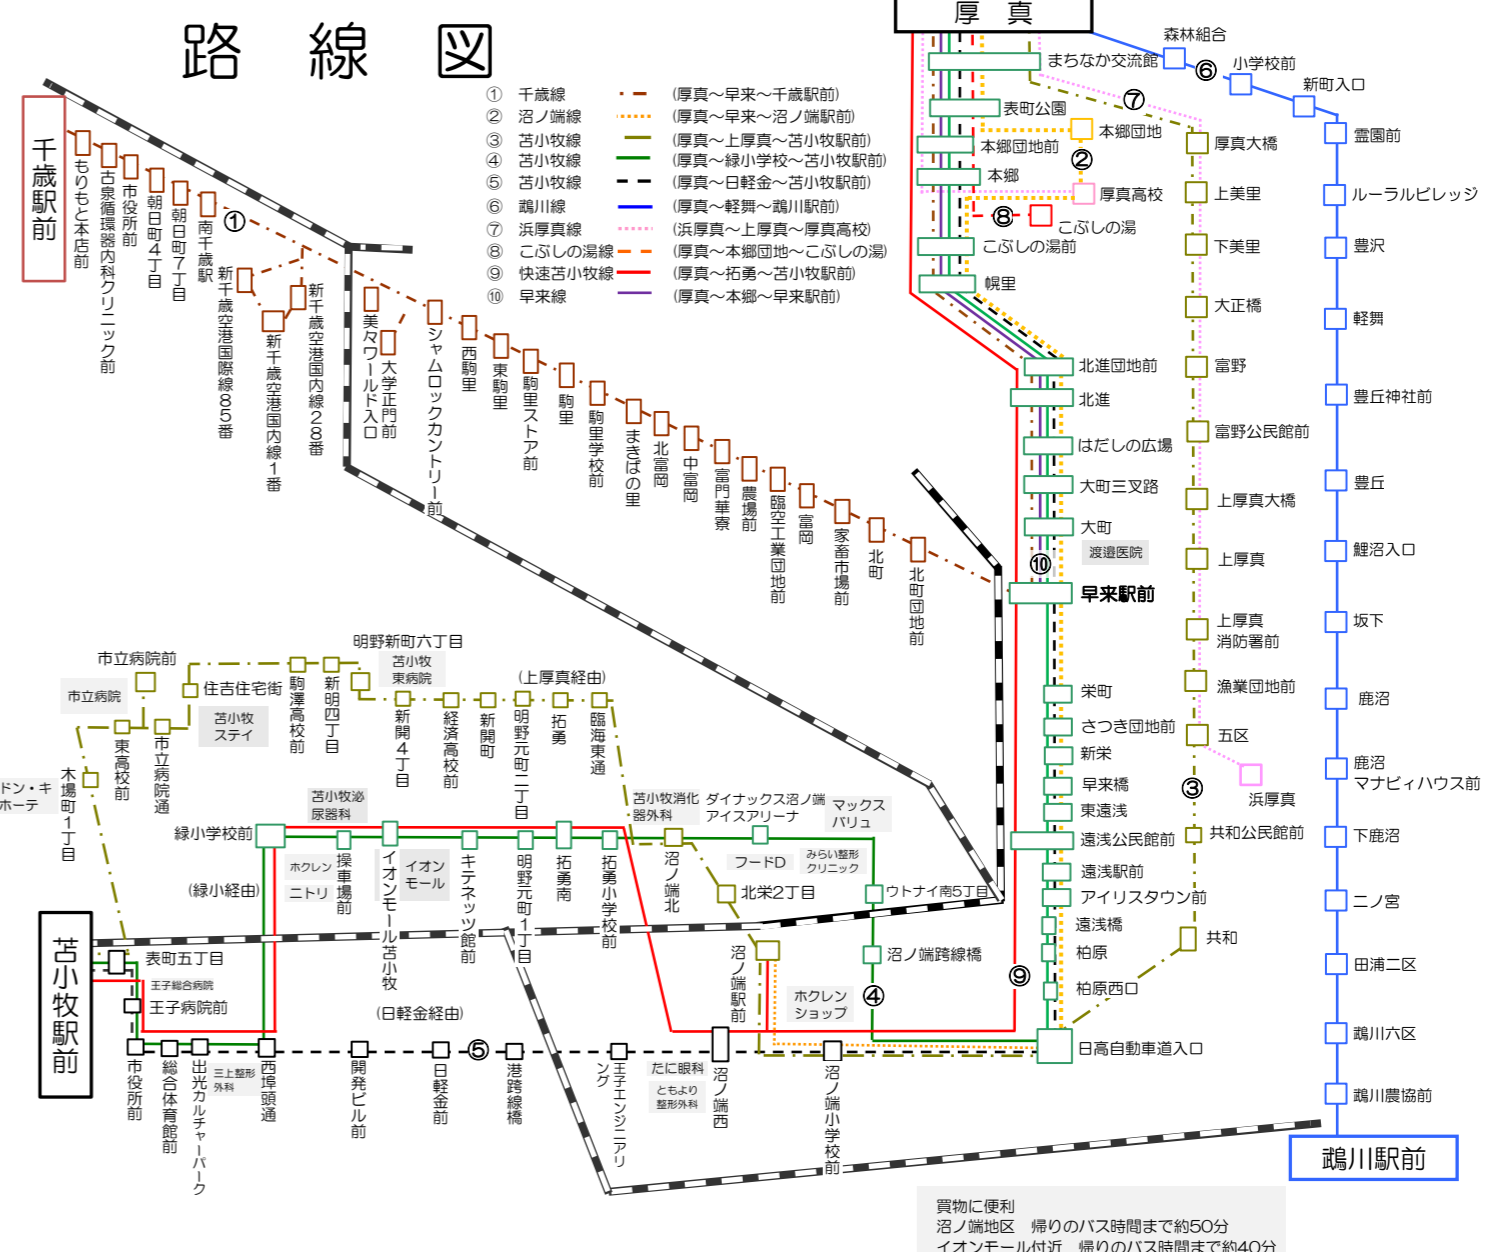

# ■ 苫小牧線 厚真 ⇄ (上厚真) ⇄ 苫小牧駅前

苫小牧行

停留所\運行日	平日	土・日祝
厚真	6:45	11:30
まちなか交流館	6:45	11:30
厚真大橋	6:47	11:32
上美里	6:49	11:34
下美里	6:50	11:35
上野	6:52	11:37
大正橋	6:52	11:37
富野	6:55	11:40
富野公民館前	6:56	11:41
上厚真大橋	6:58	11:43
上厚真	7:00	11:45
上厚真消防署前	7:01	11:46
漁業団地前	7:01	11:46
五区	7:02	11:47
共和公民館前	7:05	11:50
共和	7:08	11:53
日高自動車道入口	7:22	12:07
沼ノ端小学校前	7:24	12:09
沼ノ端駅前(西)	7:26	12:11
北栄2丁目	7:28	12:13
沼ノ端北	7:29	12:14
臨海東通	7:31	12:16
拓 勇	7:33	12:18
明野元町二丁目	7:34	12:19
新開町	7:35	12:20
経済高校前	7:40	12:25
新開4丁目	7:40	12:25
明野新町六丁目	7:42	12:27
新明四丁目	7:44	12:29
駒澤高校前	7:45	12:30
住吉住宅街	7:48	12:33
市立病院通	7:51	12:36
市立病院前	7:53	12:38
東高校前	7:56	12:41
木場町1丁目	7:59	12:44
表町五丁目	8:01	12:46
苫小牧駅前	8:04	12:49

# ■ 鷗川線 (土日祝・12/31～1/3運休)

鷗川行

厚真	7:05	16:50
森林組合前	7:05	16:50
小学校前	7:07	16:52
新町入口	7:07	16:52
霊園前	7:09	16:54
ルーラルビレッジ	7:09	16:54
豊 沢	7:11	16:56
輕 舞	7:15	17:00
豊丘神社前	7:16	17:01
豊 丘	7:17	17:02
鯉沼入口	7:18	17:03
坂 下	7:20	17:05
鹿 沼	7:21	17:06
厚真マナビハウス前	7:22	17:07
下鹿沼	7:23	17:08
二ノ宮	7:23	17:08
田浦二区	7:24	17:09
田 浦	7:25	17:10
鷗川六区	7:27	17:12
鷗川農協前	7:29	17:14
鷗川駅	7:35	17:20

※フリー乗降区間 森林組合前～鷗川六区

# ■ こぶしの湯線 (土日祝・12/31～1/3運休)

こぶしの湯行

厚 真	10:26	11:32
まちなか交流館	10:26	11:32
表町公園	10:27	11:33
本郷団地前	10:29	11:35
本郷	10:30	11:36
こぶしの湯	10:32	11:38

厚真行

こぶしの湯	15:43	16:43
本郷	15:44	16:44
本郷団地前	15:45	16:45
表町公園	15:46	16:46
まちなか交流館	15:47	16:47
厚 真	15:48	16:48