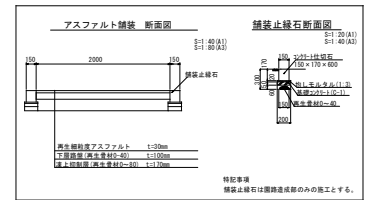

# 一般平面図

年度	令和 5 年度
公園名	上長都公園
工事名	上長都公園整備工事
図面名	一般平面図
縮尺	A1 1/500 A3 1/1000
図面番号	2
千歳市建設部 都市整備課	