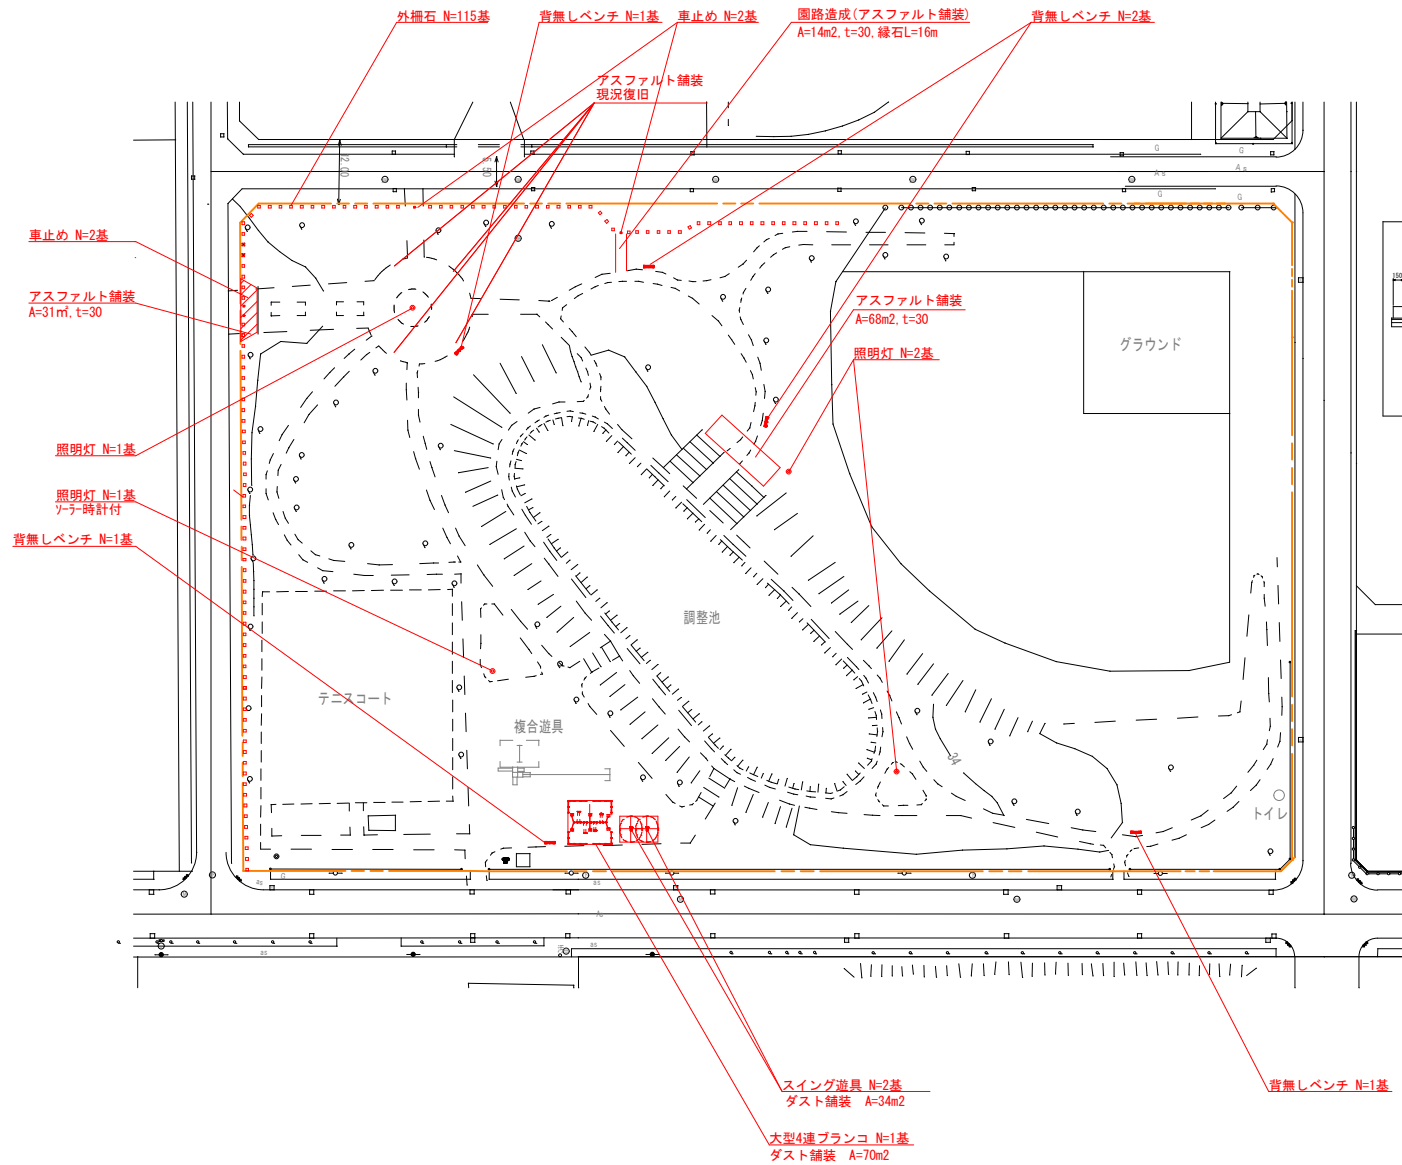

# 一般平面図

年度	令和 5 年度
公園名	上長都公園
工事名	上長都公園整備工事
図面名	一般平面図
縮尺	A1 1/500 A3 1/1000
図面番号	2
千歳市建設部 都市整備課	