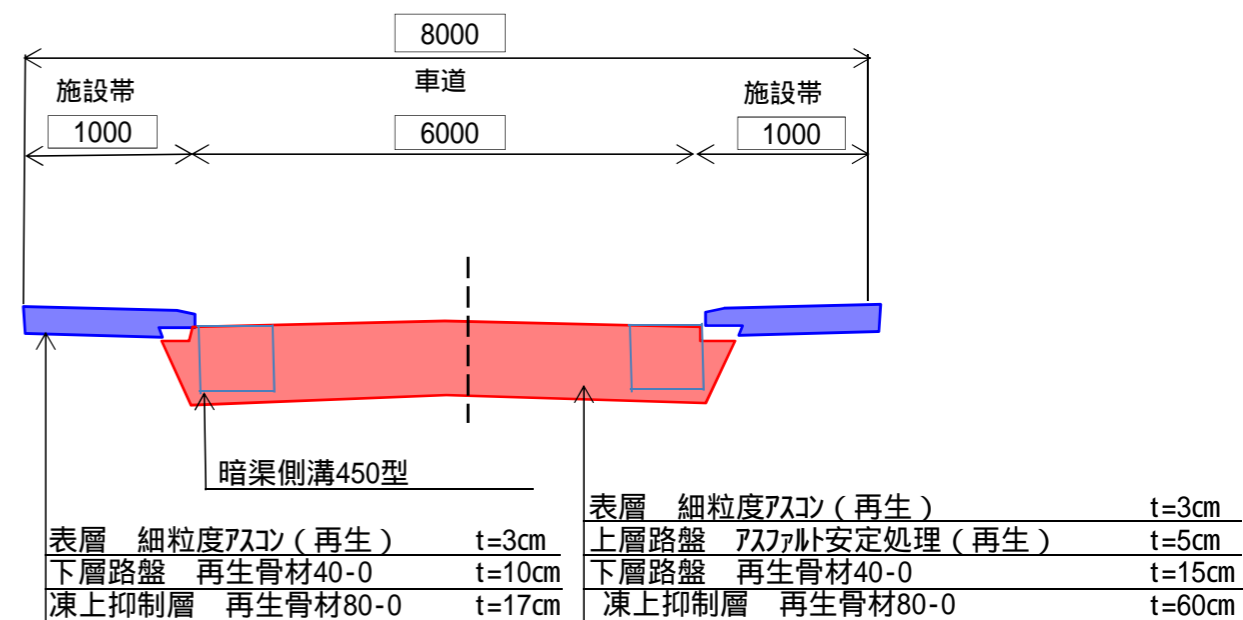

千歳市からのお知らせ【市の職員をかたる「なりすまし詐欺」注意！！】

千歳市では、市内で頻発する市の税務職員などを名をのる「なりすまし詐欺」防止のため、「千歳市安全で住みよいまちづくり推進協議会：なりすまし詐欺防止専門部会」の活動に連動し、なりすまし詐欺撲滅に向けた取り組みの一環として、広く、市民への周知を行っています。