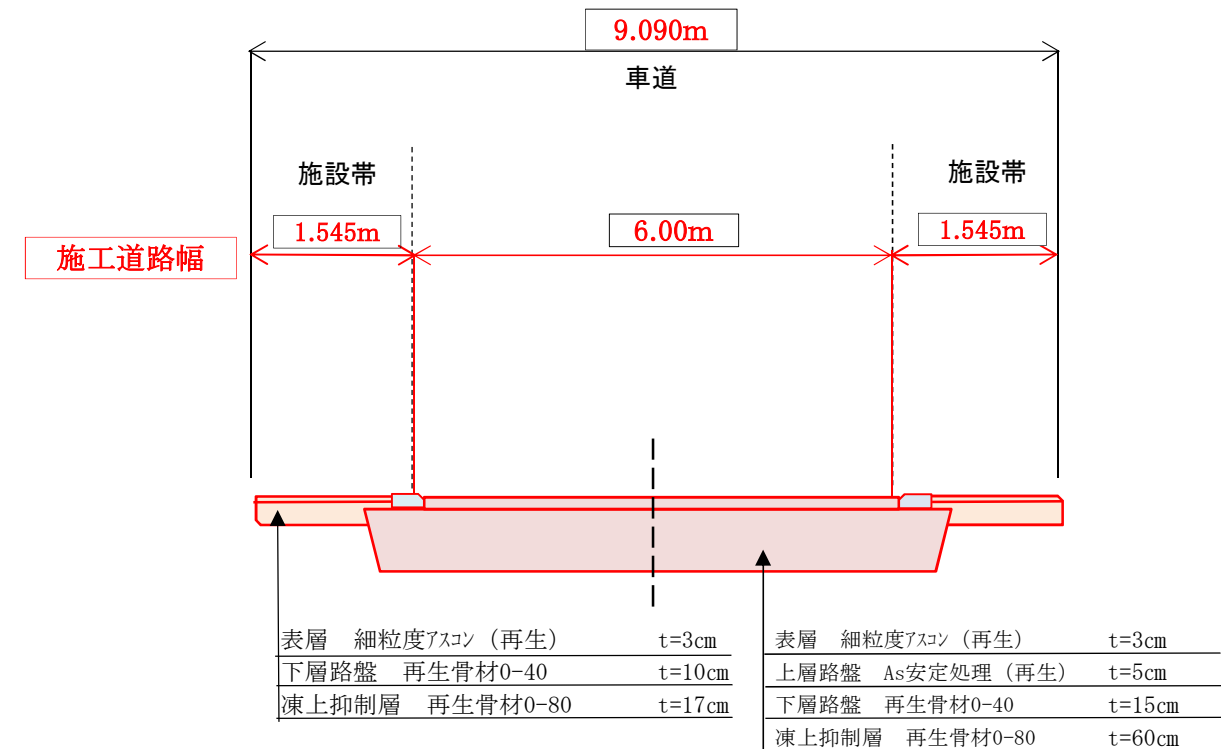

回覧

【位置図】

町内会の皆様へ

令和 3年10月 日
千歳市建設部道路建設課

道路工事のお知らせ

このたび富士2,3丁目において、道路改良工事を行うこととなりましたのでお知らせします。本工事は、現在利用されている道路を改良し、新たに舗装をするものです。施工は、通行止め規制を行って作業し、夜間は完全に開放します。また、騒音・振動・ほこりなどに極力配慮しご迷惑とならないよう留意しますが、やむを得ず発生する場合がございますので、ご理解ご協力をお願い致します。なお、住民の皆様のお安全を確保するため、交通誘導員を配置して作業します。工事期間中にお気づきの点などがありましたら、お手数ですが下記までご連絡ください。

記

- 工事名 市内舗装工事（富士地区）
- 工事期間 令和3年10月下旬から令和4年2月28日まで
- 作業時間 午前8：00から午後5：00頃まで
なお、当日の現場状況により多少の変動があります。
- 定休日 毎週日曜日
- 工事内容 道路改良工事延長 L=247.22m
車道改良幅6.0m、施設帯1.545m(両側)
- 作業形態 通行止め（作業終了後、夜間は開放）
- 発注者 千歳市建設部道路建設課生活道路係
担当 安藤 幸範 TEL 0123-24-0682（直通）
- 受注者 株式会社 村上組 TEL 0123-23-0181
イトウ ヨシテル
現場代理人 伊藤 義輝 携帯電話 080-4508-5700