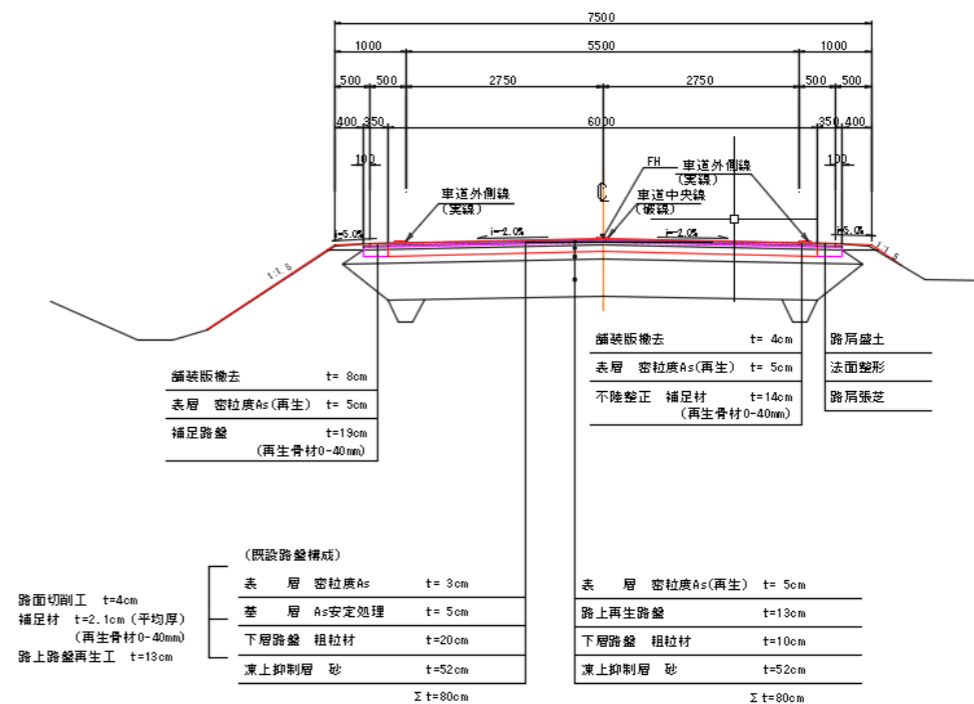

### 【 断 面 図 】

## 道 路 工 事 の お 知 ら せ

このたび、東4線道路において、舗装工事を行いますのでお知らせします。  
本工事は、現在利用されている道路を路上路盤再生工法にて改良し、新たに舗装をするものです。  
施工は、日中に住民の皆様様の安全を確保するため交通誘導員を配置し片側交互規制を行い作業し、夜間は完全に開放します。  
また、騒音・振動・ほこりなどに極力配慮し、ご迷惑とならないよう留意しますが、やむを得ず発生する場合がございますので、ご理解ご協力をお願いします。  
工事期間中にお気づきの点などがありましたら、お手数ですが下記までご連絡ください。

【 位 置 図 】

【 断 面 図 】