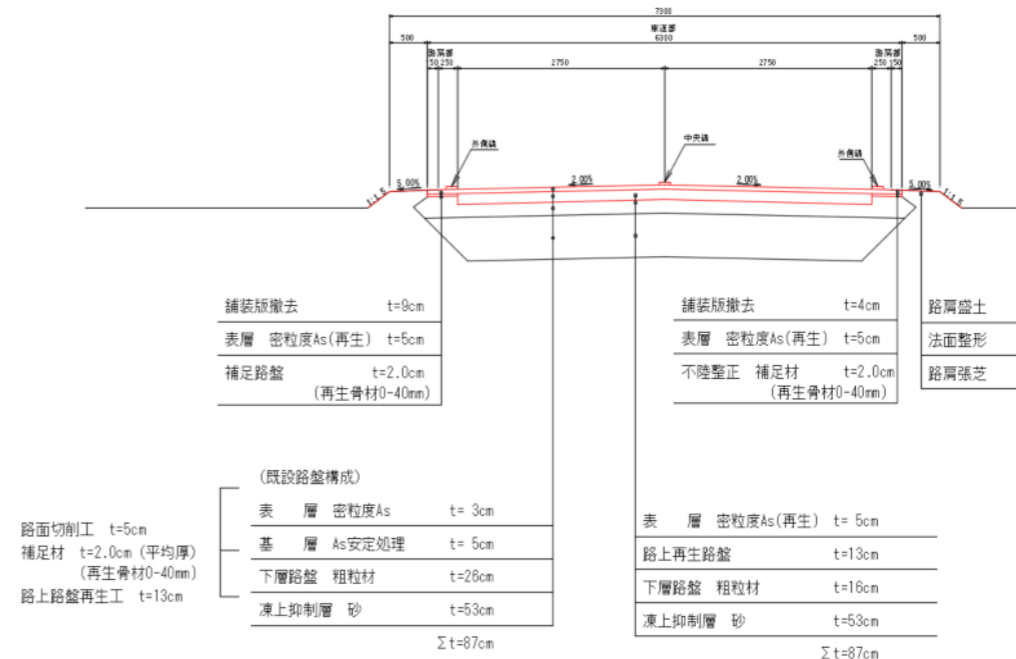

【 断 面 図 】

千歳市からののお知らせ【市の職員をかたる「なりすまし詐欺」注意！！】

千歳市では、市内で頻発する市の税務職員などを名をの「なりすまし詐欺」防止のため、「千歳市安全で住みよいまちづくり推進協議会：なりすまし詐欺防止専門部会」の活動に連動し、なりすまし詐欺撲滅に向けた取り組みの一環として、広く、市民への周知を行っています。