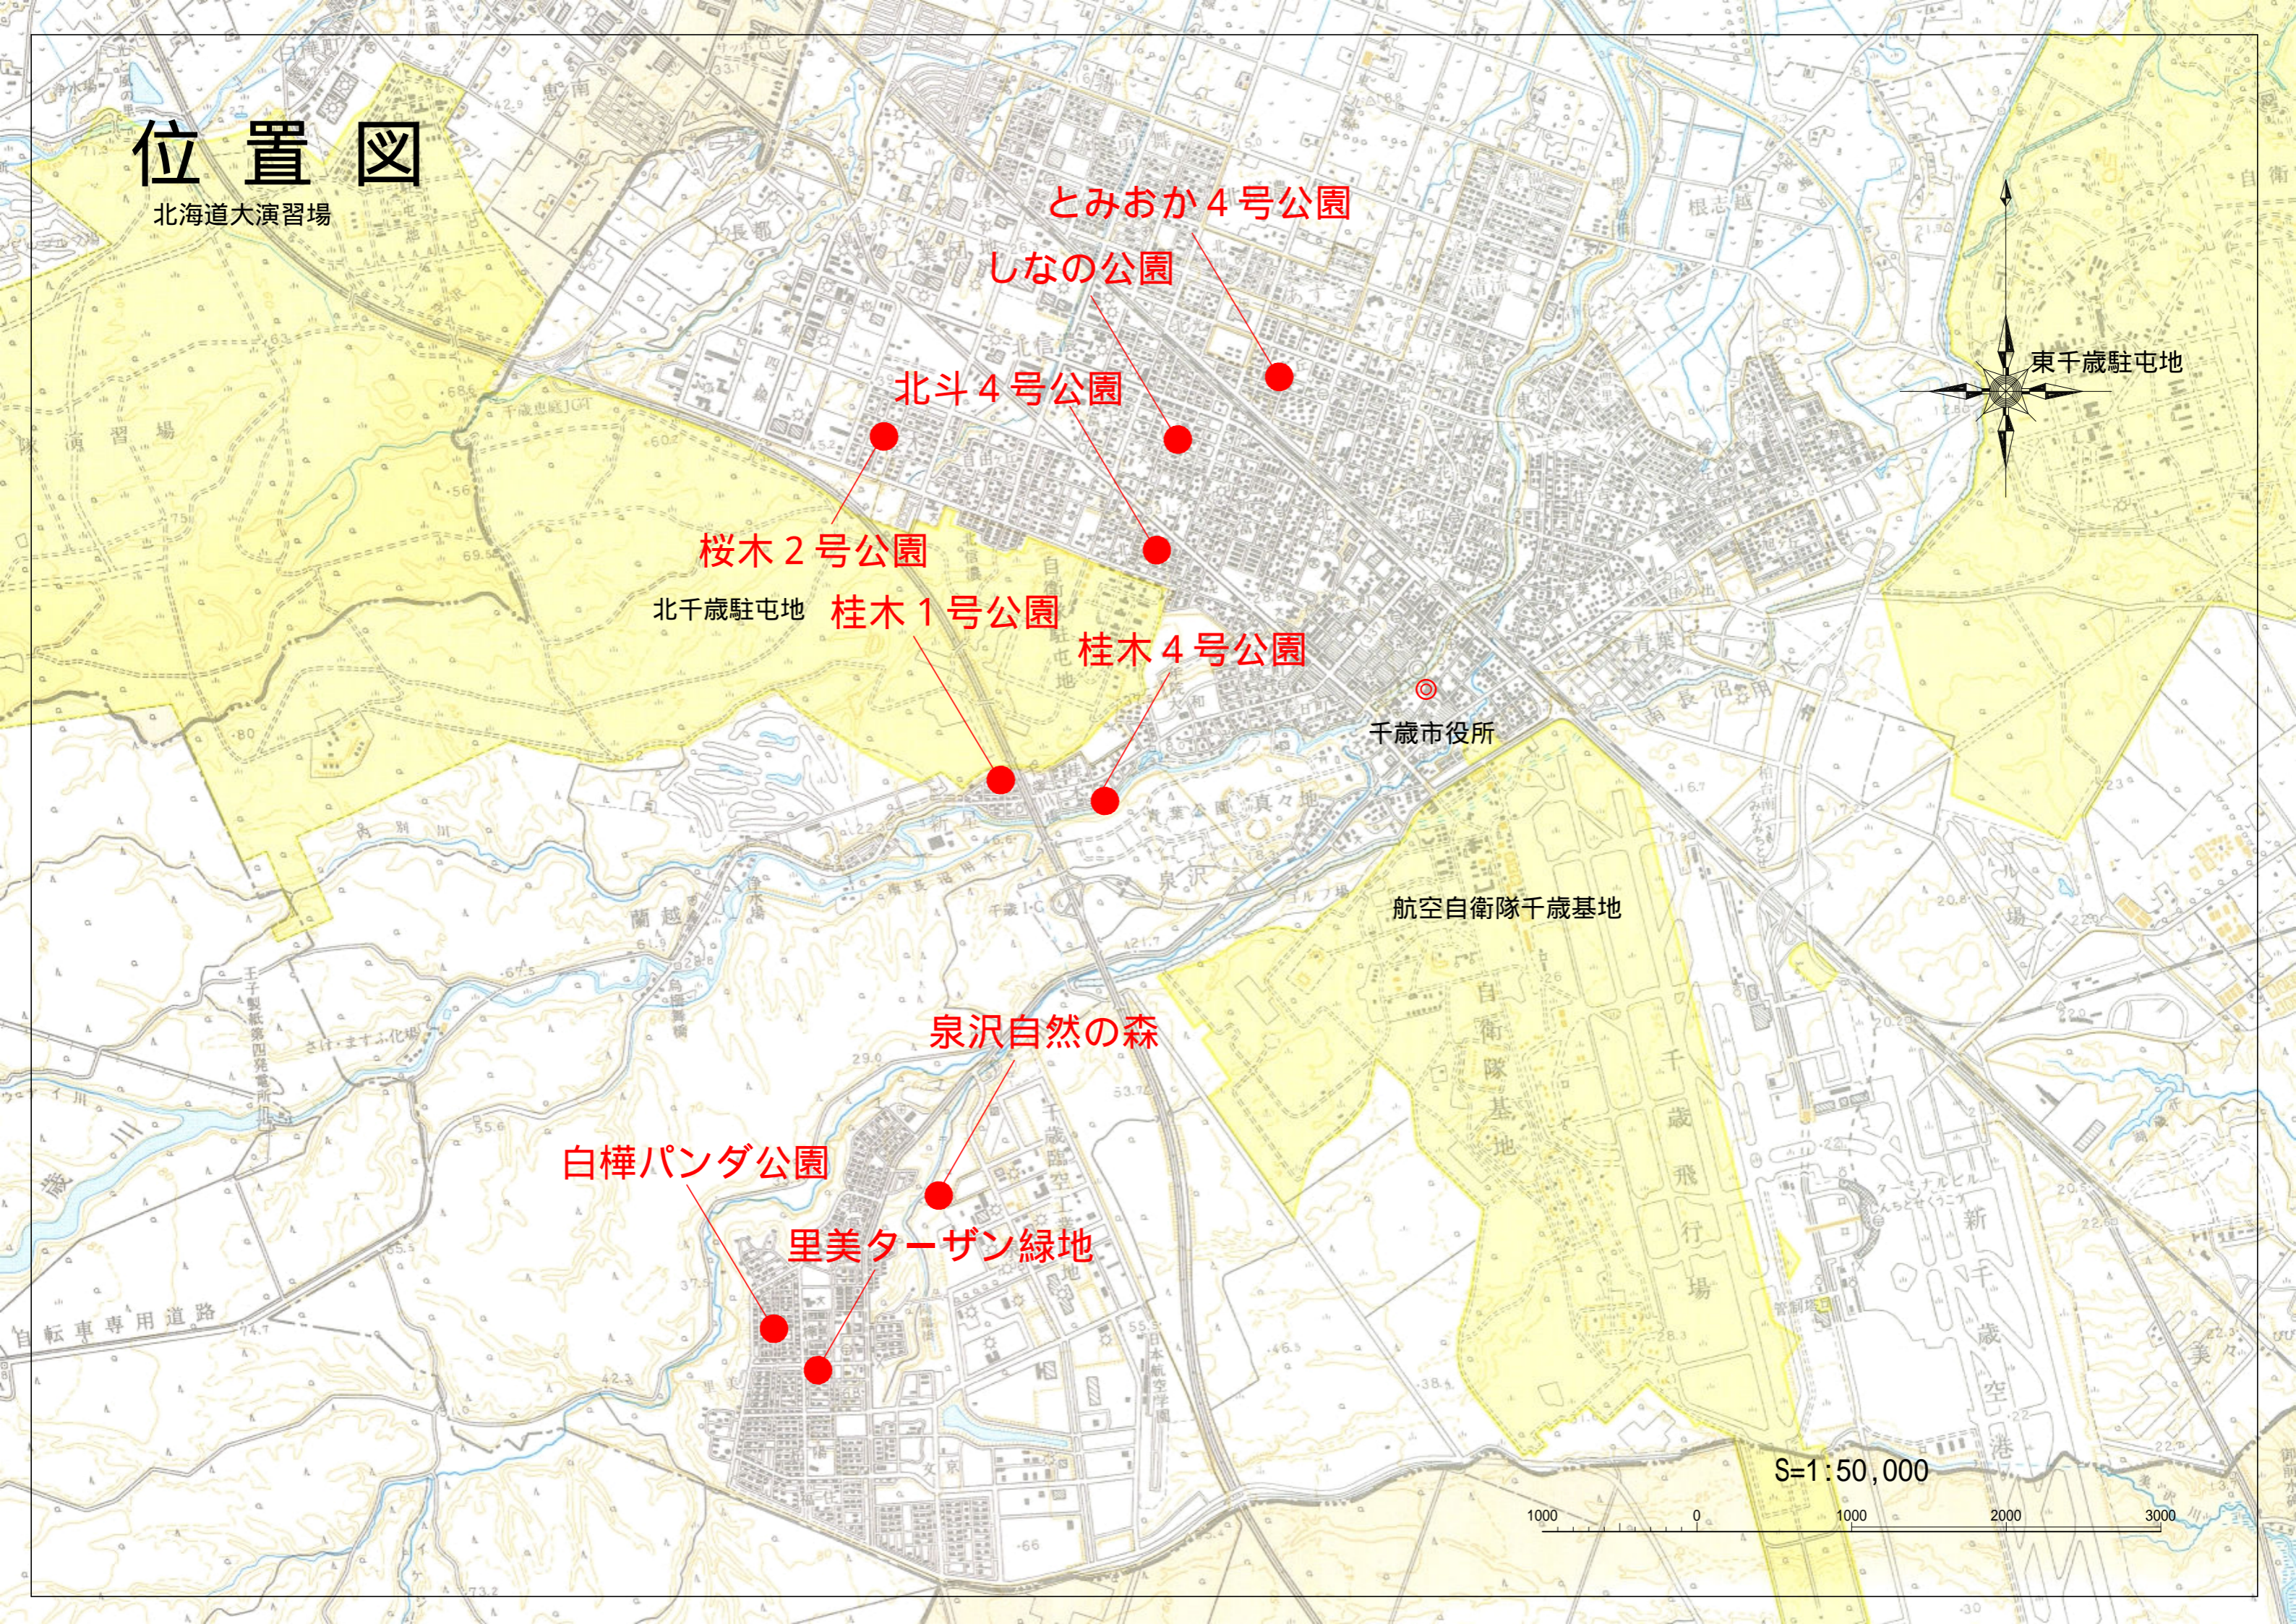

# 位置図

北海道大演習場

S=1:50,000

1000 0 1000 2000 3000