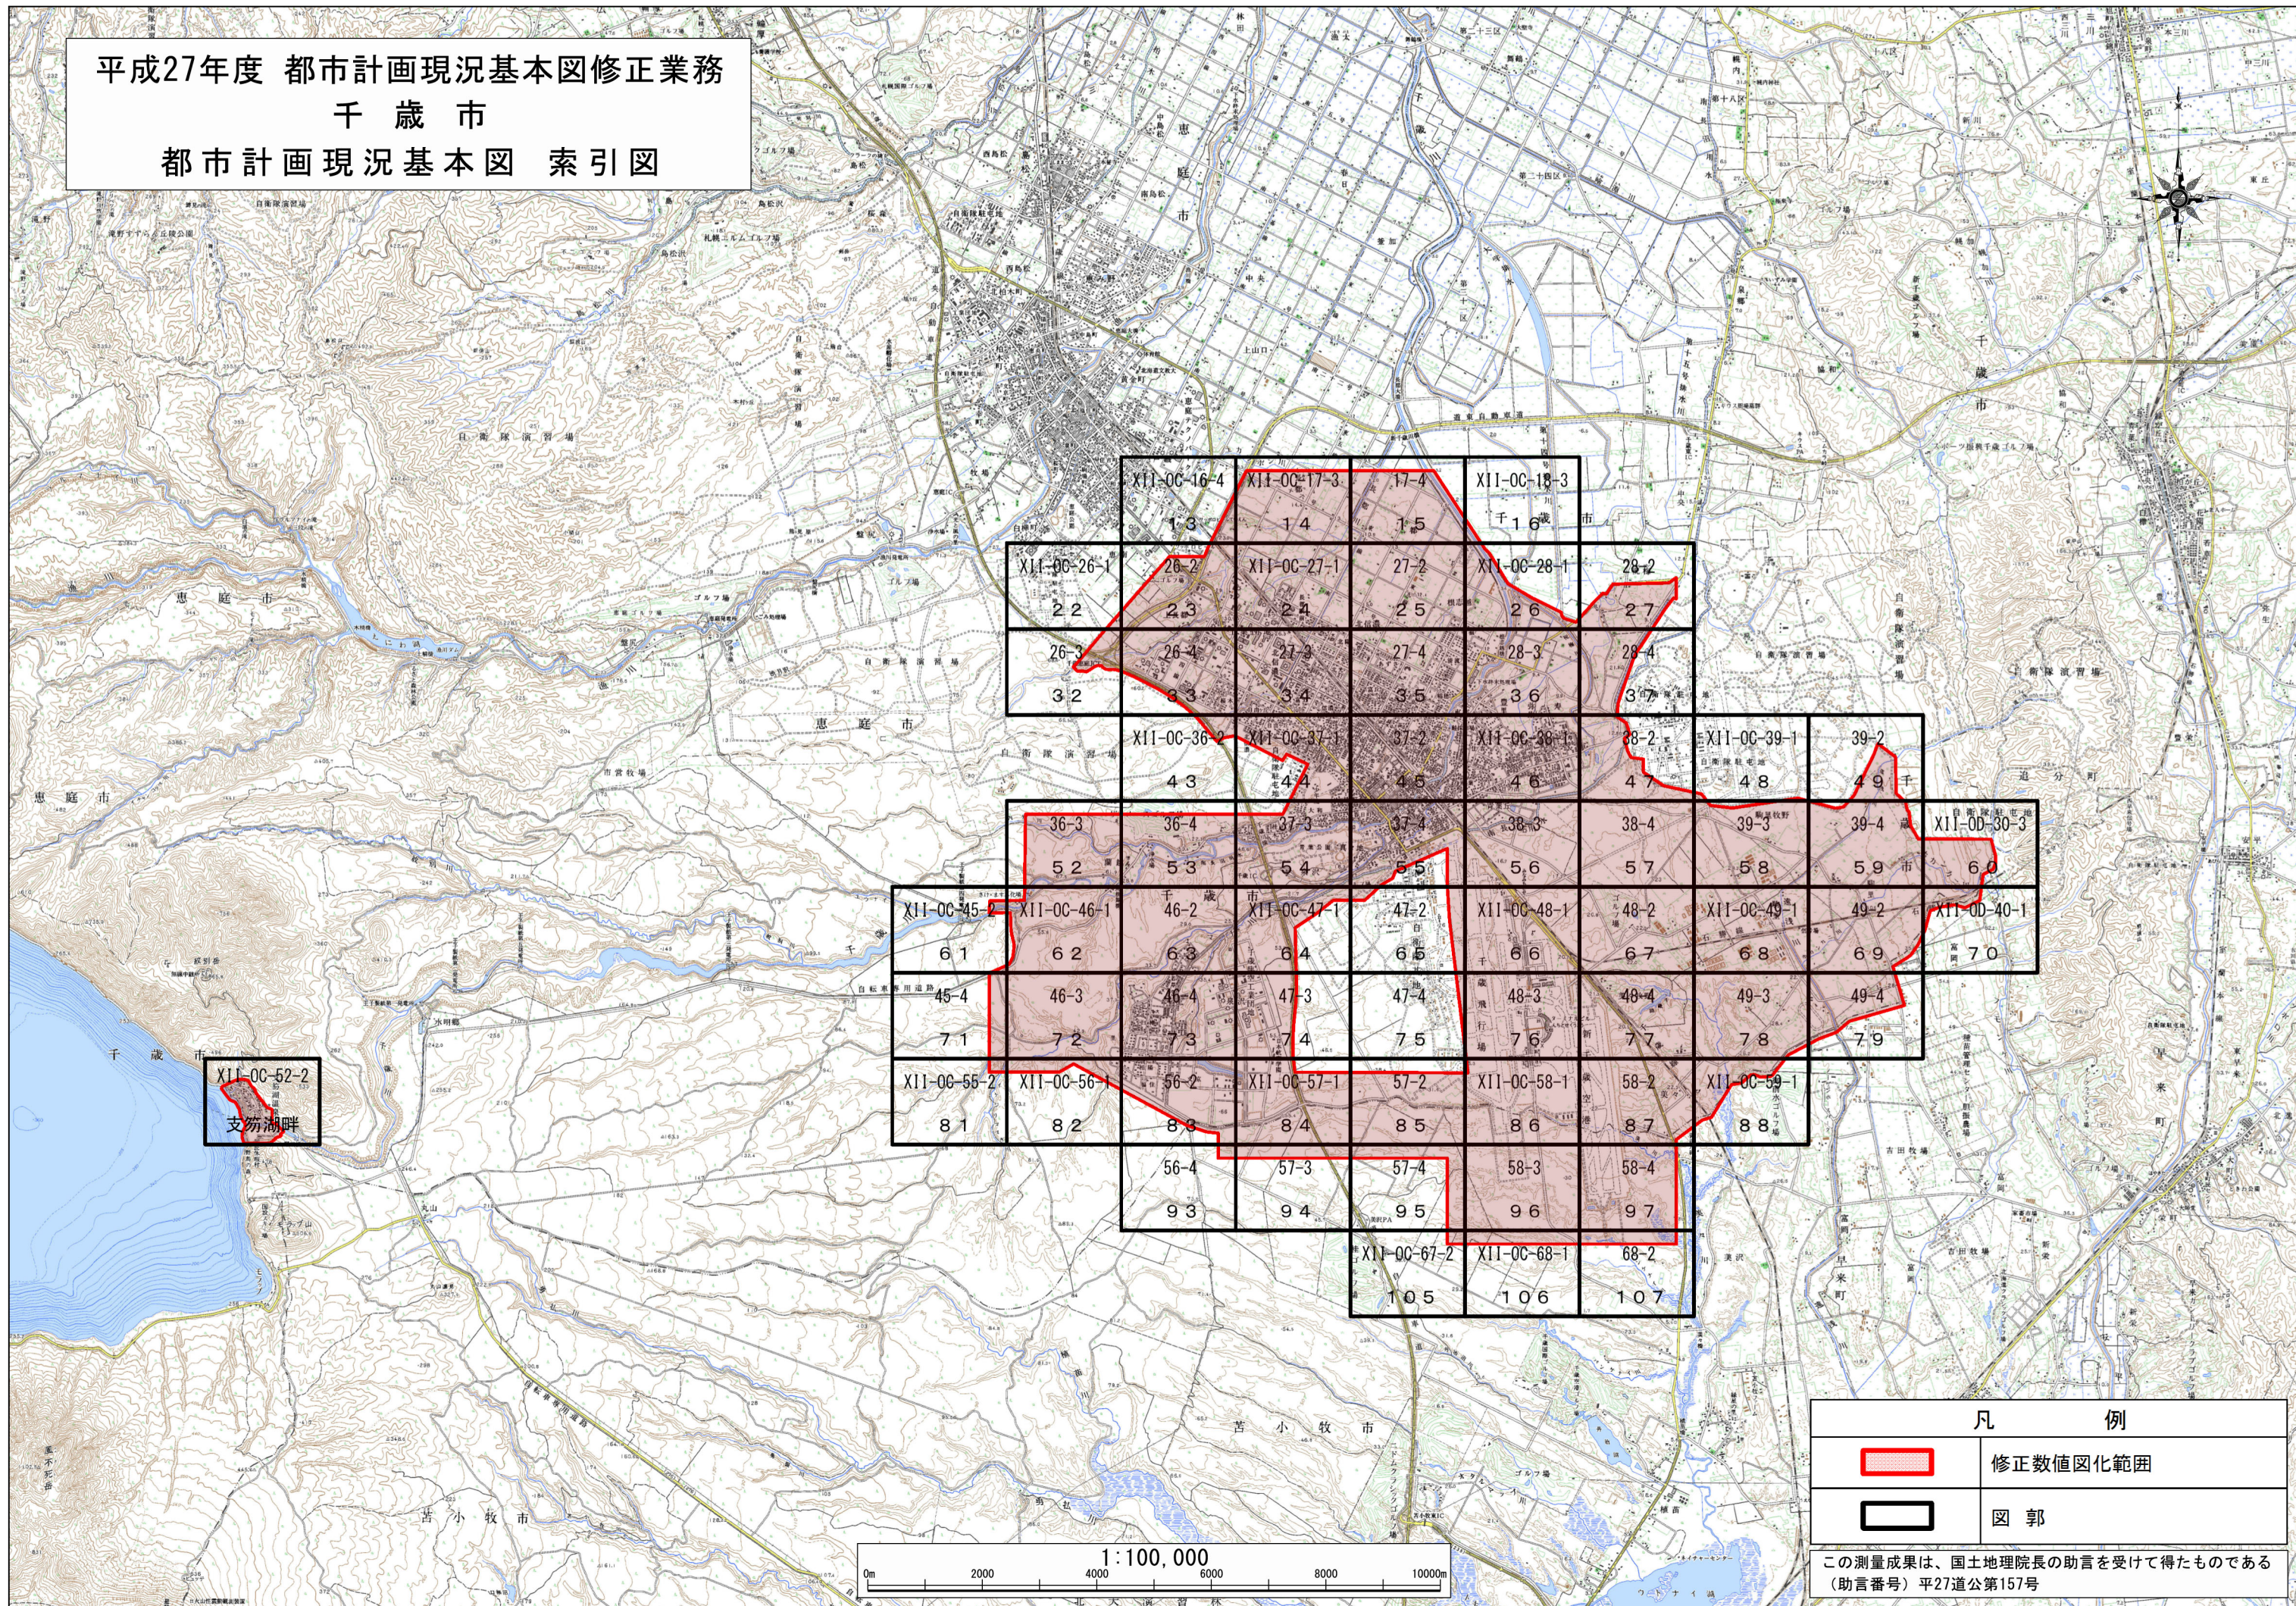

平成27年度 都市計画現況基本図修正業務
千歳市
都市計画現況基本図 索引図

凡 例	
	修正数値図化範囲
	図 郭

この測量成果は、国土地理院長の助言を受けて得たものである
(助言番号) 平27道公第157号