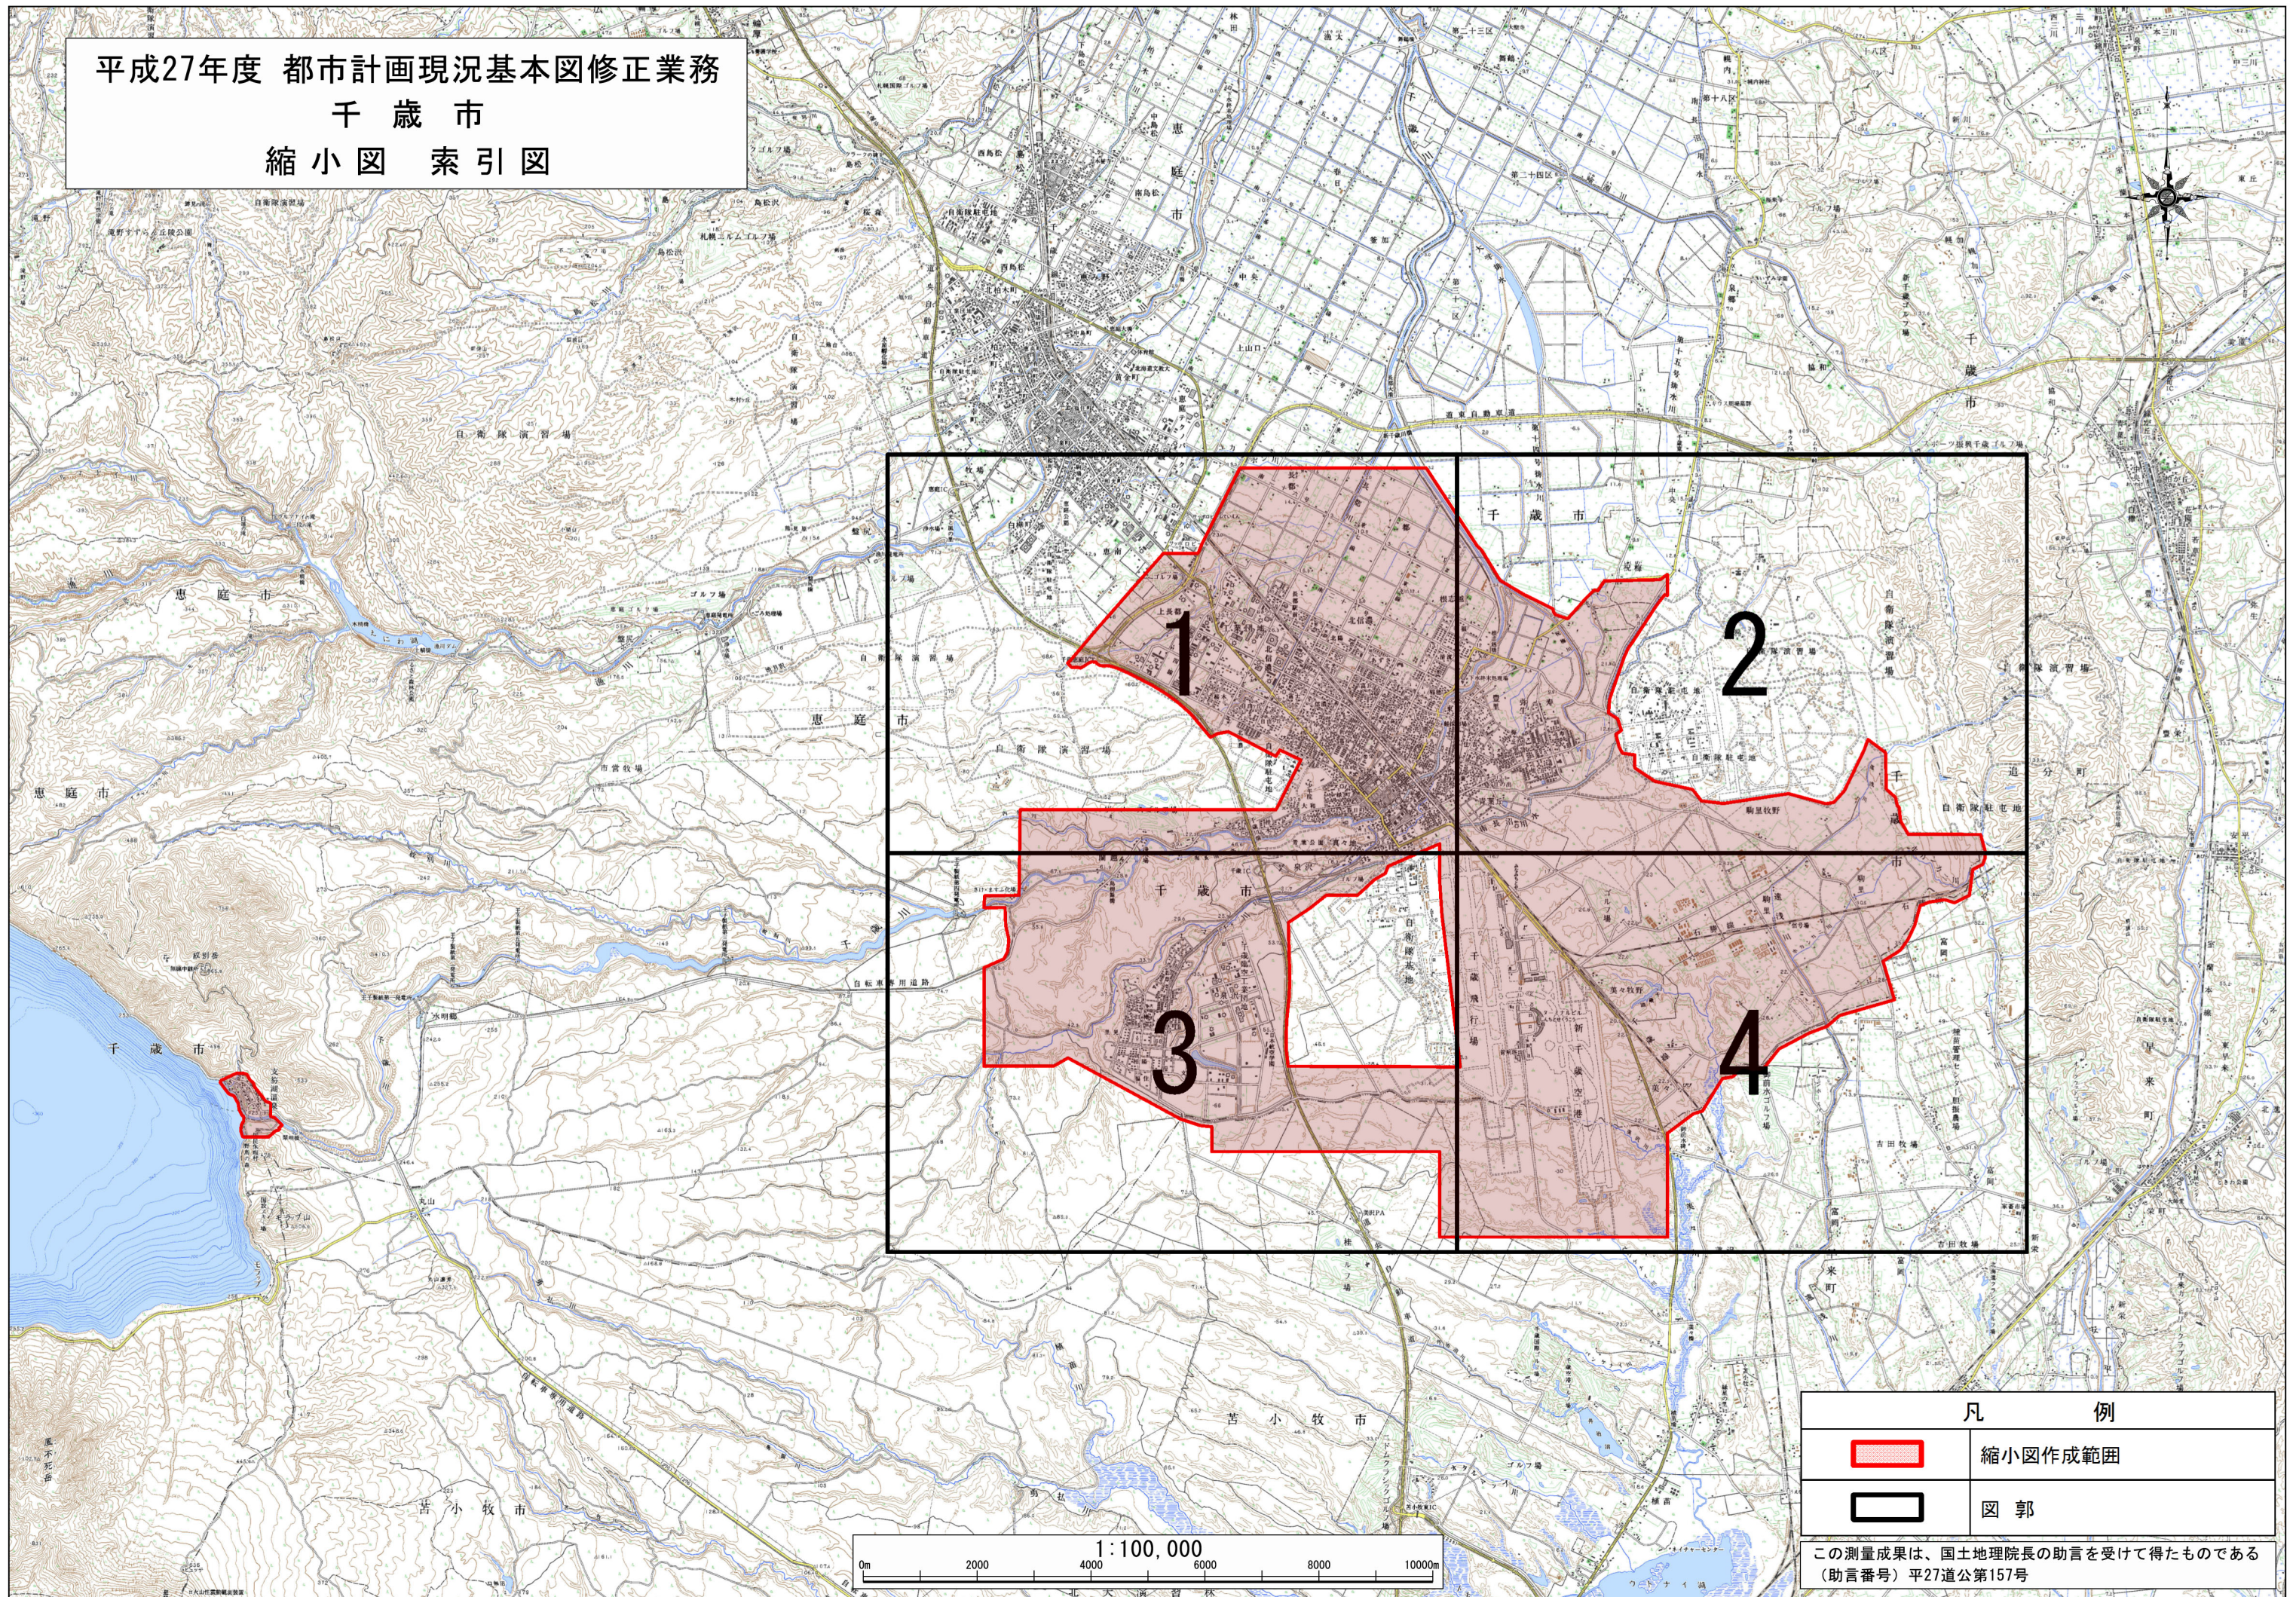

平成27年度 都市計画現況基本図修正業務
千歳市
縮小図 索引図

| 凡 例 | |
|---|---------|
|  | 縮小図作成範囲 |
|  | 図 郭 |

この測量成果は、国土地理院長の助言を受けて得たものである
(助言番号) 平27道公第157号