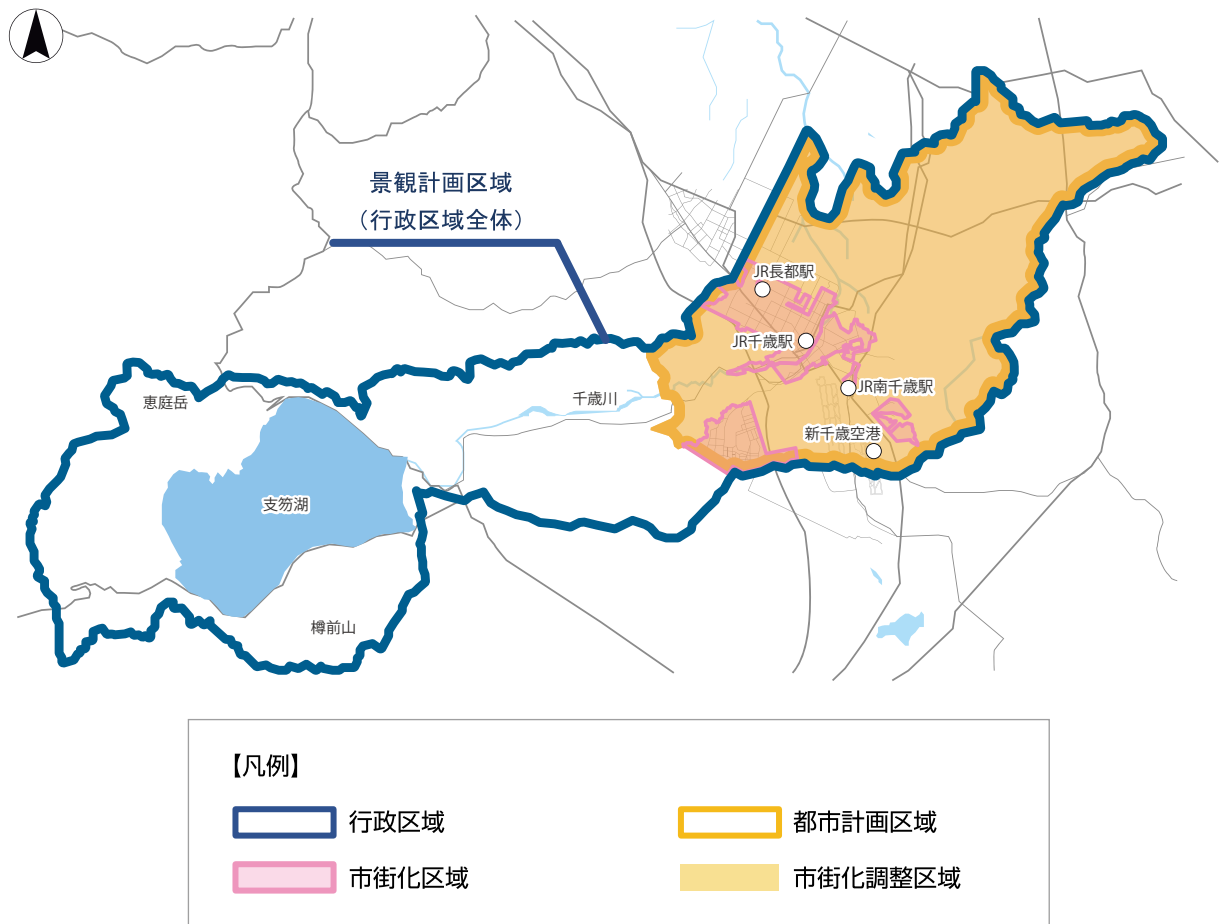

第4章  
景観計画区域

## 第4章 景観計画区域

### 1. 景観計画区域

千歳市には、市街化区域のほか市街化調整区域などにも自然景観や田園景観、史跡キウス周堤墓群など重要な景観資源が存在します。

基本理念に基づいた千歳市の景観づくりを進めるためには、千歳市全域を対象にすることが必要です。そこで、景観計画が適用される範囲「景観計画区域」＝千歳市全域として定めます。

#### ■千歳市景観計画区域

千歳市の景観計画区域図