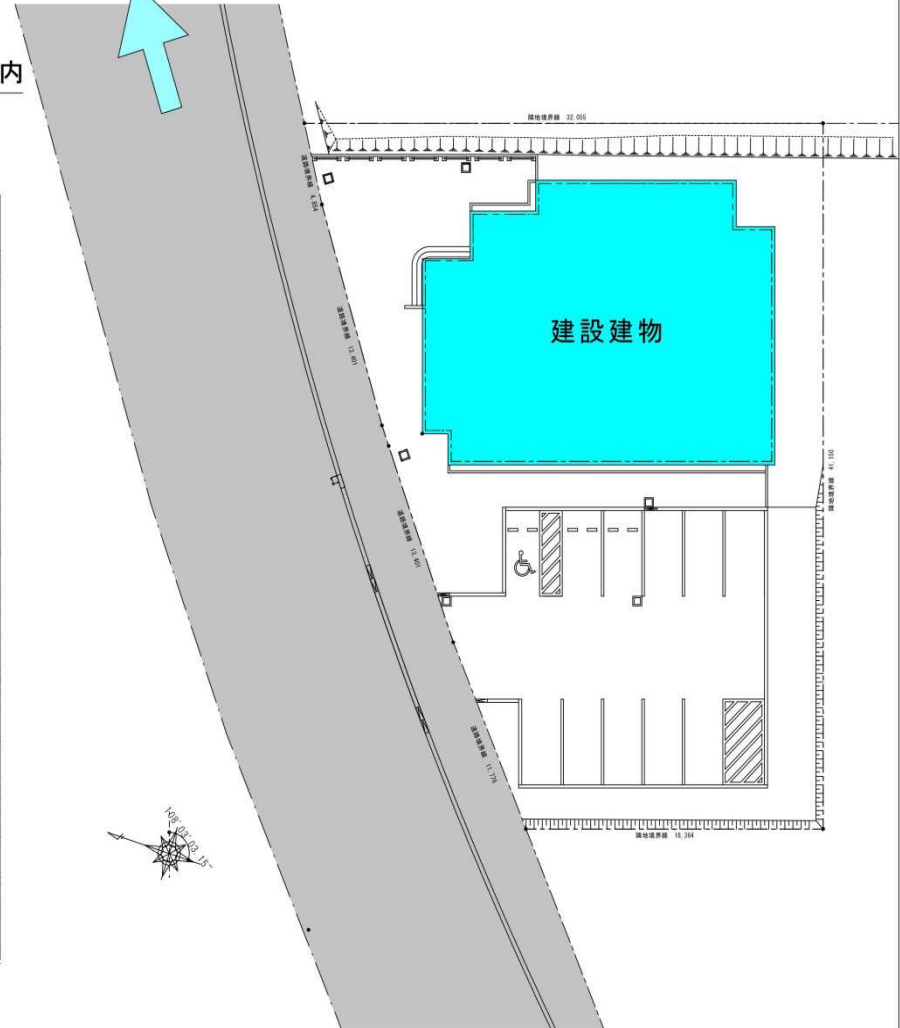

周辺図

建設地：千歳市大和4丁目3-6の内

付近見取図

緑小学校

配置図

平面図

資料5-3

小学校からの動線