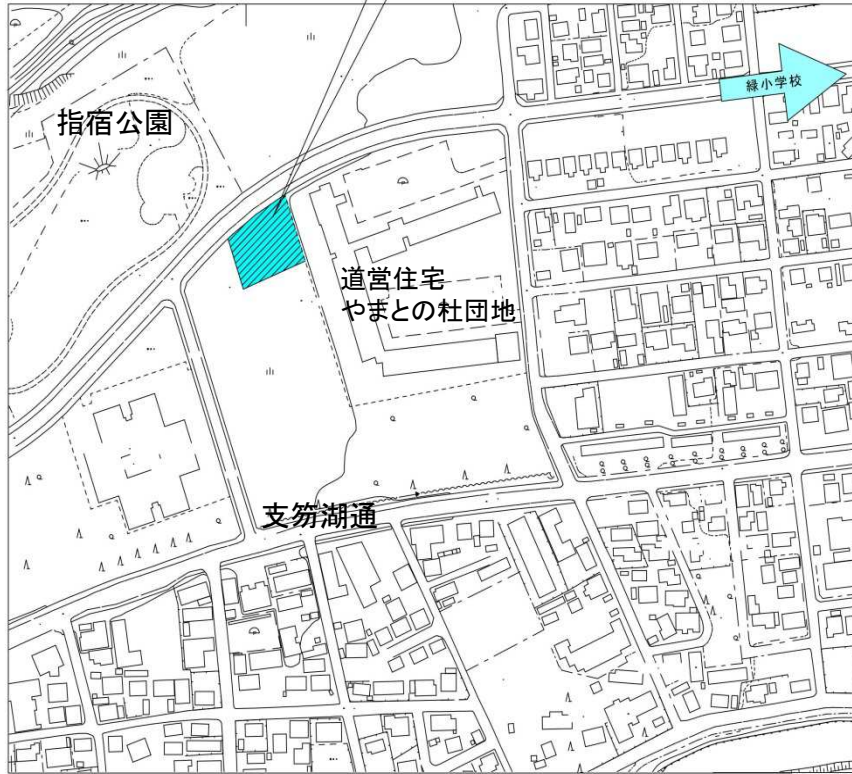

敷地面積 1,065.49㎡

4 新設・移転による第1期子ども・子育て支援事業計画の実施状況

「みどりっこ・よつば学童クラブ」の整備により、1施設増の17施設、定員は30人増の860人となり利用可能数としては、計画を60人上回る実施状況となっています。

〔学童クラブの確保の方策と実施時期〕

※（ ）内は計画との比較値。

区 分			H27年度	H28年度	H29年度	H30年度	H31年度
計 画	実施箇所数	箇所	15	16	16	16	16
	利用可能数	人	760	800	800	800	800
具体的 方 策 (定 員)	【緑小学校区】		—	—	整備	+30	+30
	緑小学童クラブ		—	—	—	-80	-80
	みどりっこ学童クラブ		—	—	整備	+55	+55
	よつば学童クラブ		—	—	整備	+55	+55
実 績	実施箇所数	箇所	15	15(-1)	16(±0)	17(+1)	17(+1)
	利用可能数	人	760	760(-40)	830(+30)	860(+60)	860(+60)

周辺図

建設地：千歳市大和4丁目3-6の内

付近見取図

緑小学校

配置図

平面図

資料5-3

小学校からの動線