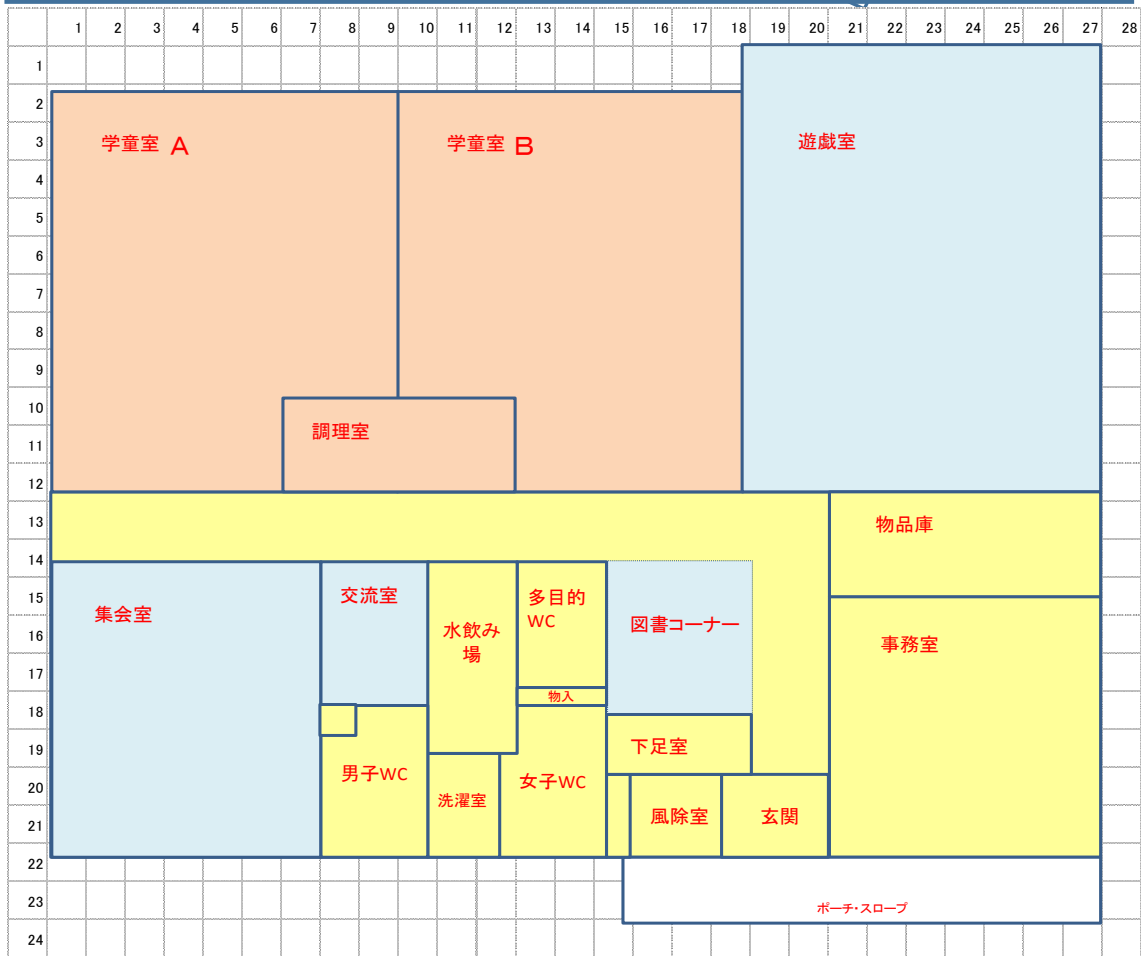

3 新設児童館の名称について

学童クラブとあわせて新設される児童館の名称については、これまでわかりやすく地域名を児童館名としてきたことから、字名と同じ「みどり台児童館」とする。

4 なかよし学童クラブの廃止について

(1) 廃止理由

令和4年度から、みどり台地区に新設される児童館及び2か所の学童クラブの運営が開始されることから、現在、北陽地区の「ほくよう児童館」内に設置している「なかよし学童クラブ」、「にじいろ学童クラブ」のうち、新設校・みどり台小学校の校区となる住所地に居住する児童の登録が多い「なかよし学童クラブ」を廃止する。

(2) 利用廃止時期

令和4年3月31日

令和4年4月1日以降の区域