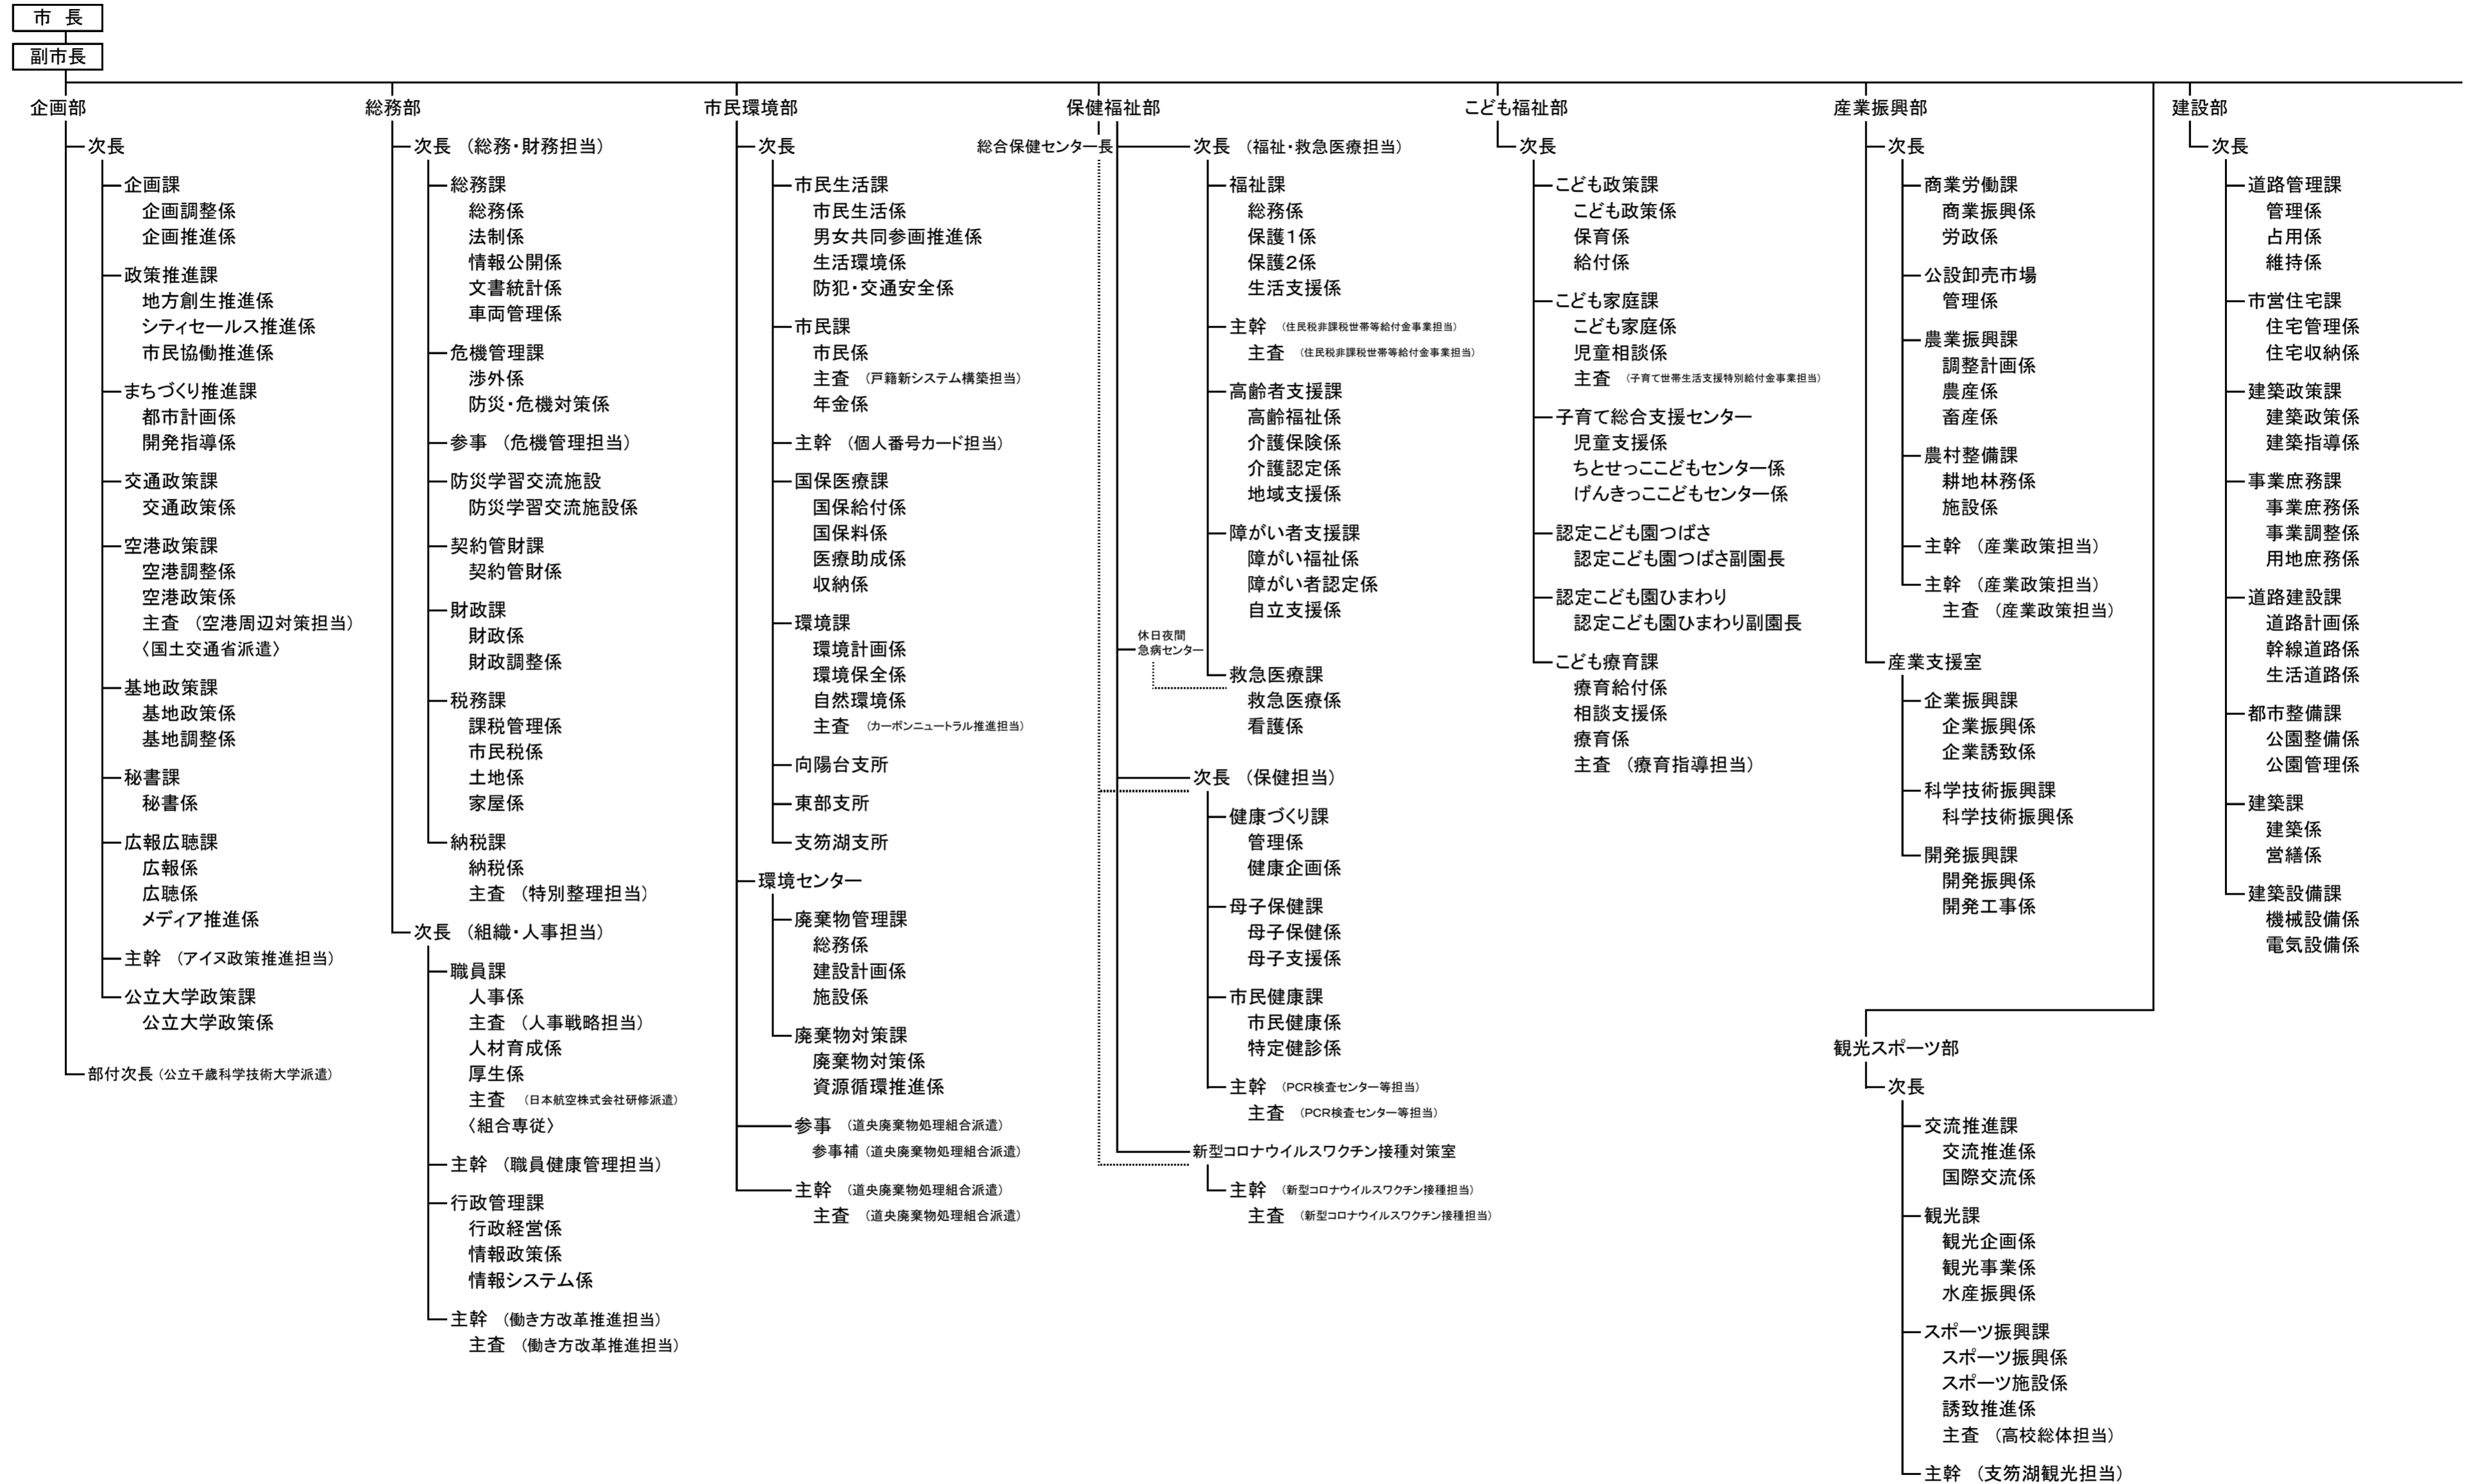

千歳市行政組織図

令和4年4月1日現在

千歳市行政組織図

令和4年4月1日現在