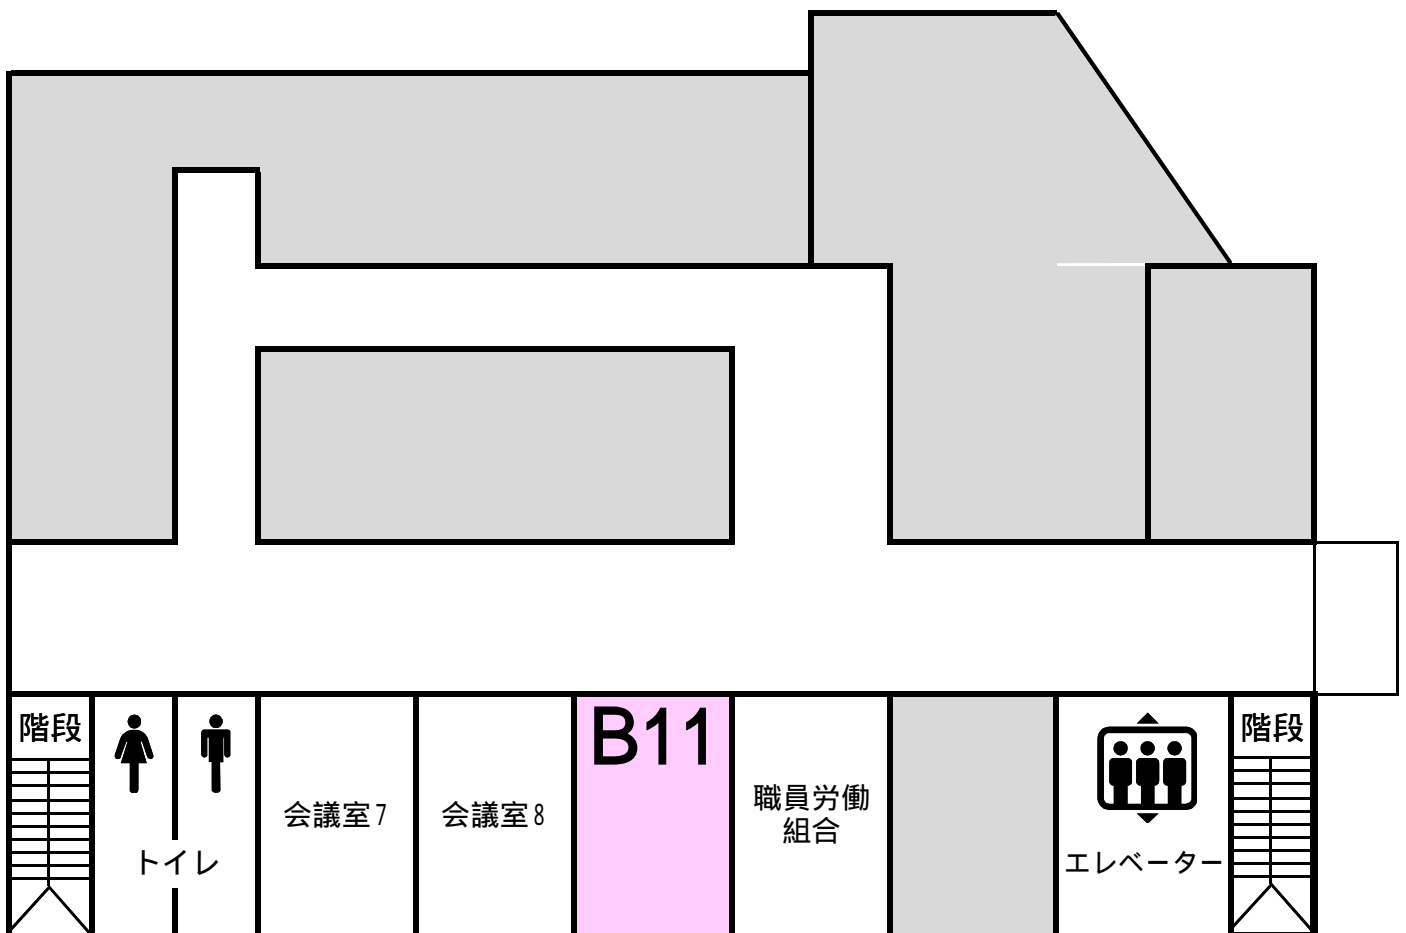

本庁舎地下1階 部署/フロア案内

Department/Floor Information B1F

B11 主幹(働き方改革推進)
選挙管理委員会事務局

本庁舎1階 部署/フロア案内

Department/Floor Information 1F

- 11 商業労働課
主幹(産業政策)
- 12 観光課
- 13 交流推進課
スポーツ振興課
- 14 農業振興課
農村整備課
農業委員会管理課
- 15 環境課
主幹(アイヌ政策推進)
公立大学政策課
- 17 広報広聴課
- 18 総務課

本庁舎2階 部署/フロア案内

Department/Floor Information 2F

- 21 秘書課
- 22 企画課
- 23 空港政策課/基地政策課
- 24 危機管理課/総務部参事(危機管理)
- 25 政策推進課

本庁舎3階 部署/フロア案内

Department/Floor Information 3F

- 31 都市整備課
- 33 建築課
- 34 建築政策課 / 建築設備課
- 35 事業庶務課
- 36 道路管理課
- 37 道路建設課
- 38 市営住宅課

本庁舎4階 部署/フロア案内

Department/Floor Information 4F

- 41 契約管財課
- 42 監査事務局/公平委員会事務局
- 43 まちづくり推進課/交通政策課
- 44 行政管理課
- 45 職員課/主幹(職員健康管理)
- 46 財政課