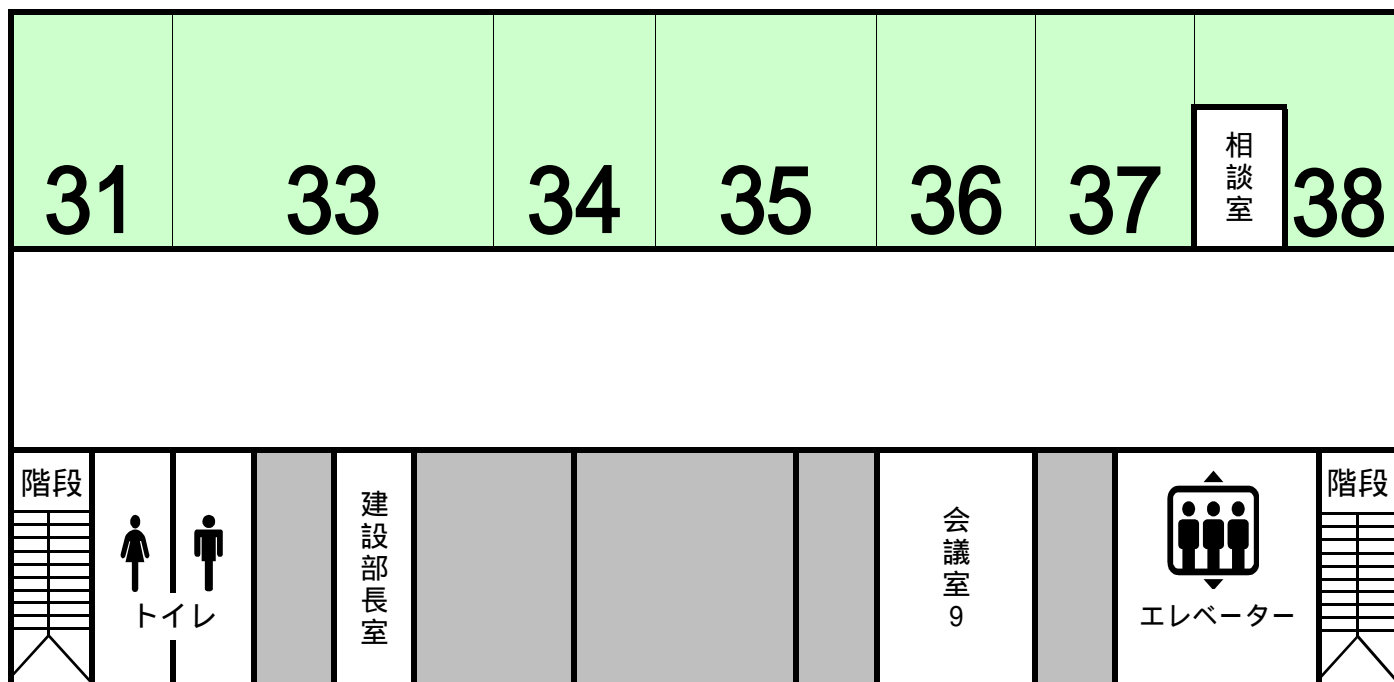

本庁舎3階 部署/フロア案内

Department/Floor Information 3F

- 31 都市整備課
- 33 建築課
- 34 建築政策課 / 建築設備課
- 35 事業庶務課
- 36 道路管理課
- 37 道路建設課
- 38 市営住宅課