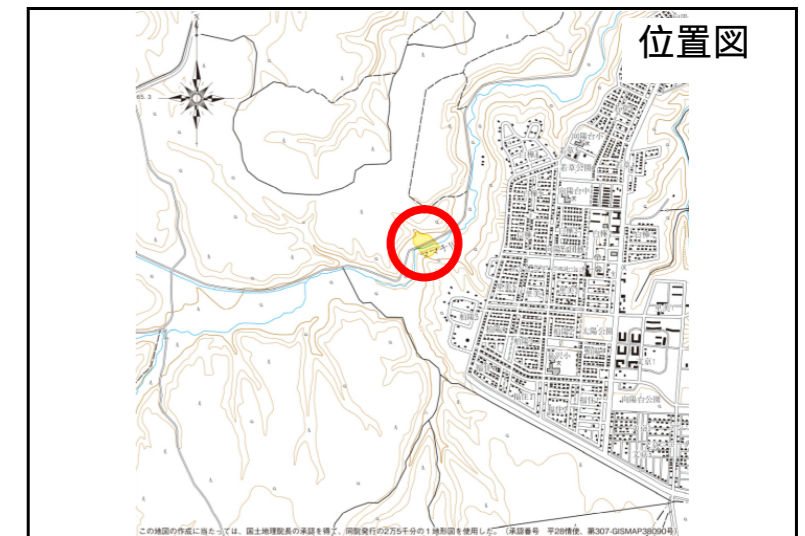

# 土砂災害ハザードマップ（泉沢の沢）

問い合わせ先

千歳市総務部危機管理課 電話 24-3131

ホームページ (<http://www.city.chitose.lg.jp/>)

土砂災害警戒区域等とは...

黄色で囲まれた範囲(土砂災害警戒区域)は、「土砂災害が発生した場合、住民の生命又は身体に危害が生じるおそれのある区域」です。

赤色で囲まれた範囲(土砂災害特別警戒区域)は、「土砂災害が発生した場合、建築物に損壊が生じ、住民の生命又は身体に著しい危害が生じるおそれのある区域」です。

土砂災害警戒区域等では、大雨などが降った時には警戒避難が必要となりますので注意してください。また、土砂災害警戒区域以外の箇所でも土砂災害が発生する可能性がありますので自分の住んでいる家の周辺の斜面や溪流、避難場所などをよく確認しましょう。