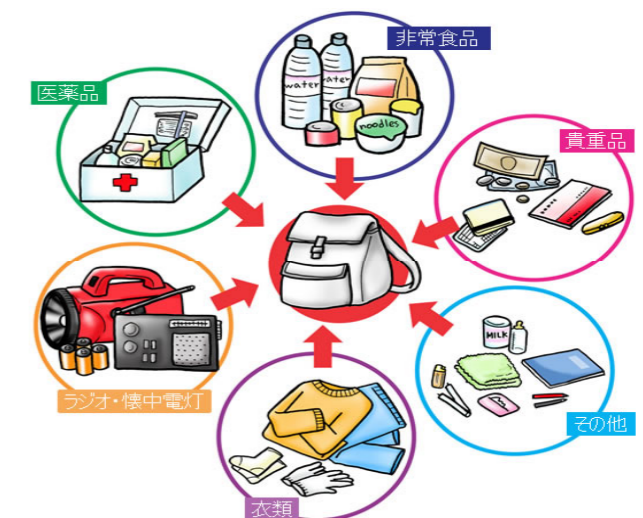

土砂災害警戒区域等では、大雨などが降った時には警戒避難が必要となりますので注意してください。また、土砂災害警戒区域以外の箇所でも土砂災害が発生する可能性がありますので自分の住んでいる家の周辺の斜面や溪流、避難場所などをよく確認しましょう。

## 非常持ち出し品

避難生活に最低限必要な物をリュックサックなどの非常持出袋に入れて、すぐに持ち出せる場所に備えておきましょう。