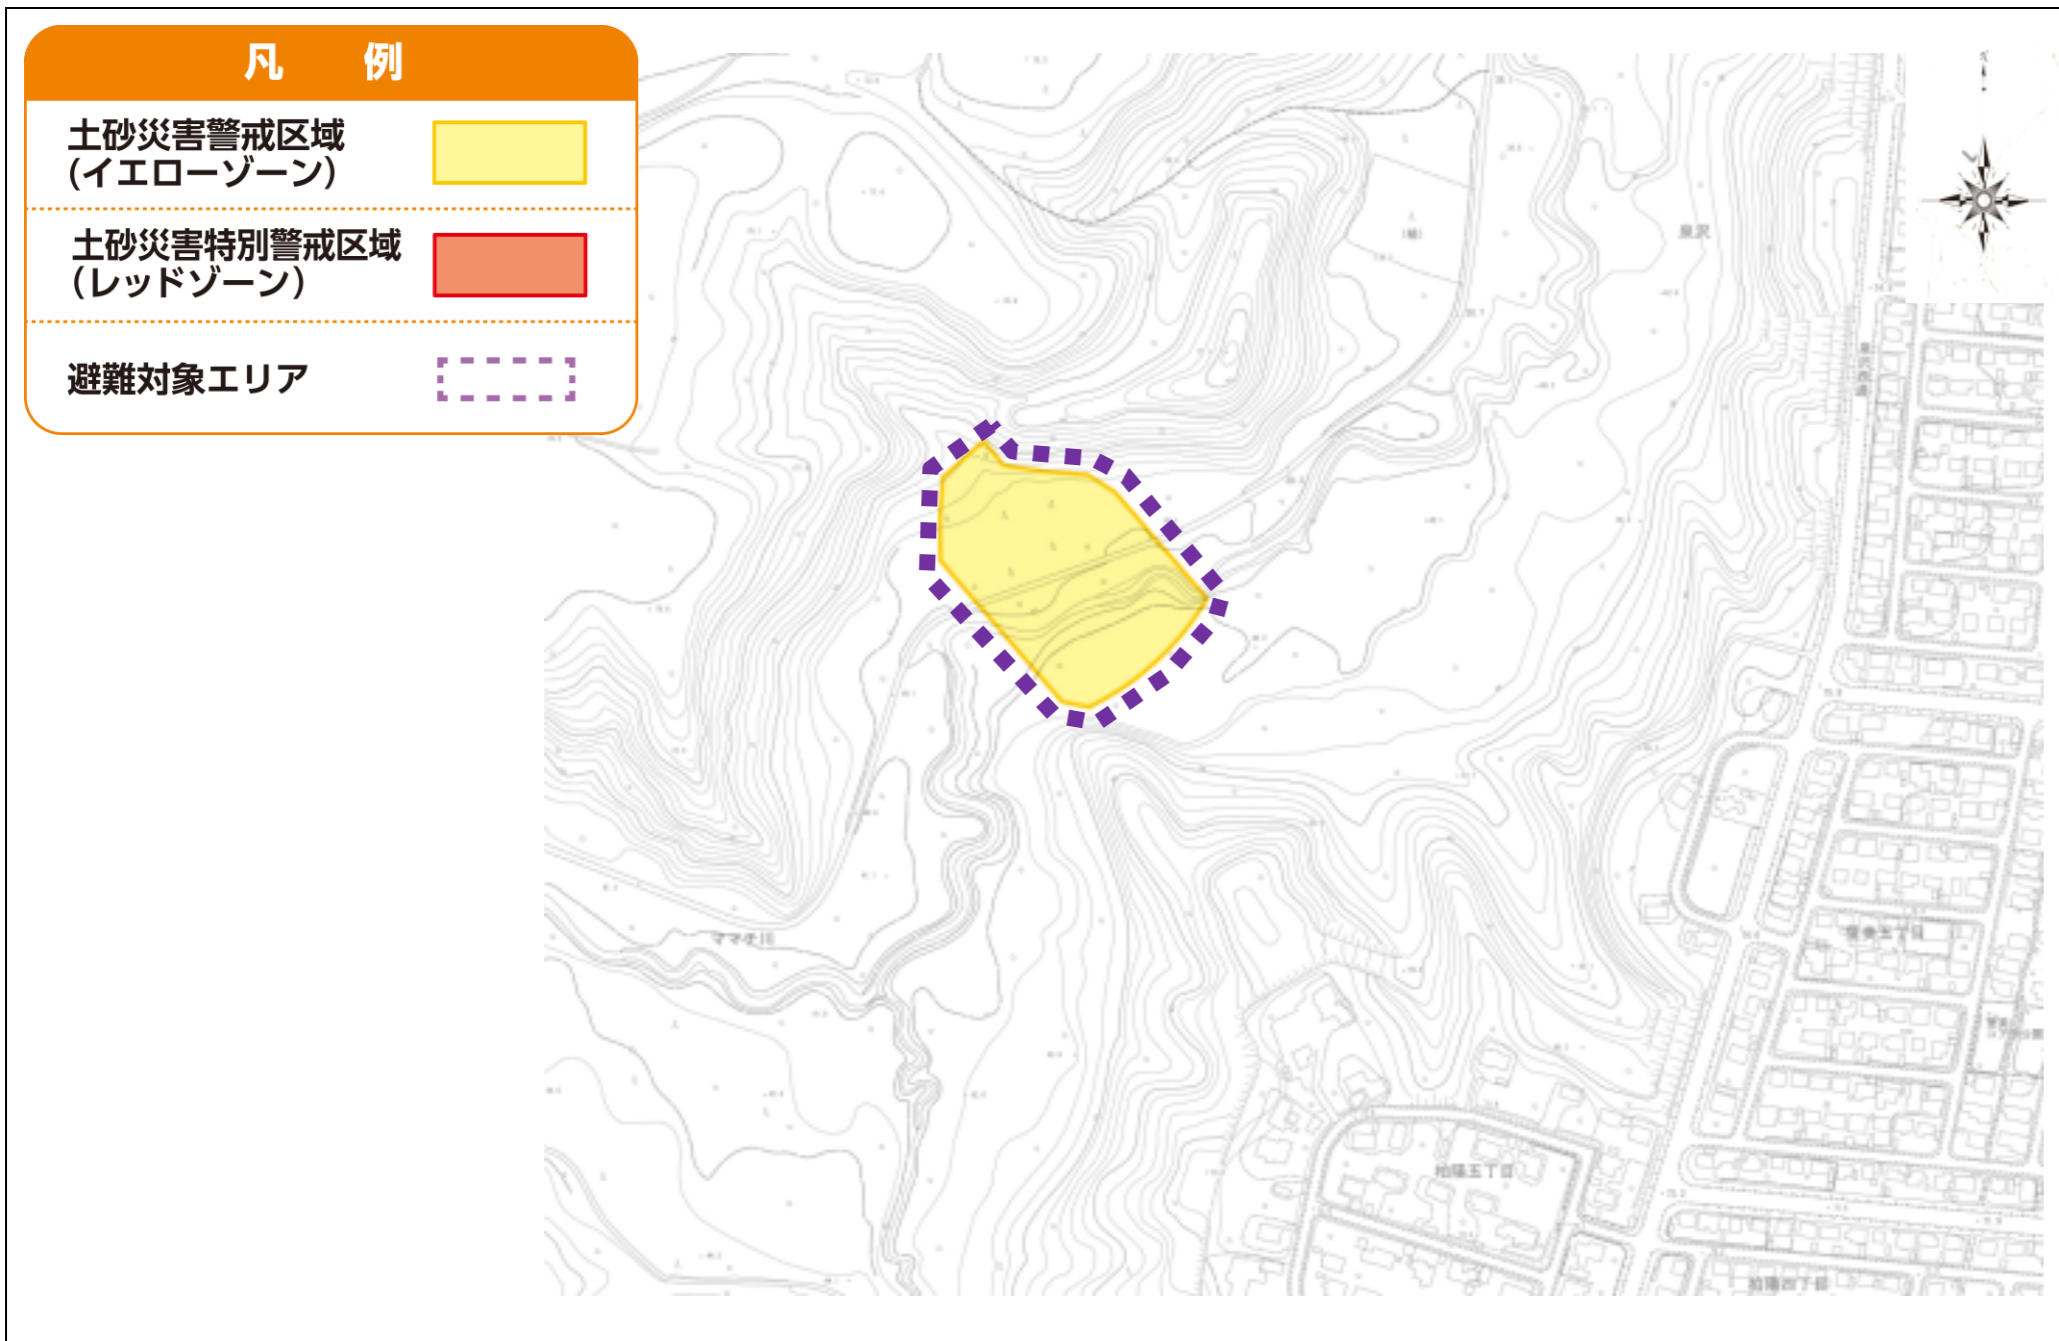

# 土砂災害ハザードマップ（泉沢の沢）

問い合わせ先

千歳市総務部危機管理課 電話 24-3131

ホームページ (<http://www.city.chitose.lg.jp/>)

土砂災害警戒区域等とは...

黄色で囲まれた範囲(土砂災害警戒区域)は、「土砂災害が発生した場合、住民の生命又は身体に危害が生じるおそれのある区域」です。

赤色で囲まれた範囲(土砂災害特別警戒区域)は、「土砂災害が発生した場合、建築物に損壊が生じ、住民の生命又は身体に著しい危害が生じるおそれのある区域」です。

土砂災害警戒区域等では、大雨などが降った時には警戒避難が必要となりますので注意してください。また、土砂災害警戒区域以外の箇所でも土砂災害が発生する可能性がありますので自分の住んでいる家の周辺の斜面や溪流、避難場所などをよく確認しましょう。

急に川の流りが濁り流木が混ざっている。