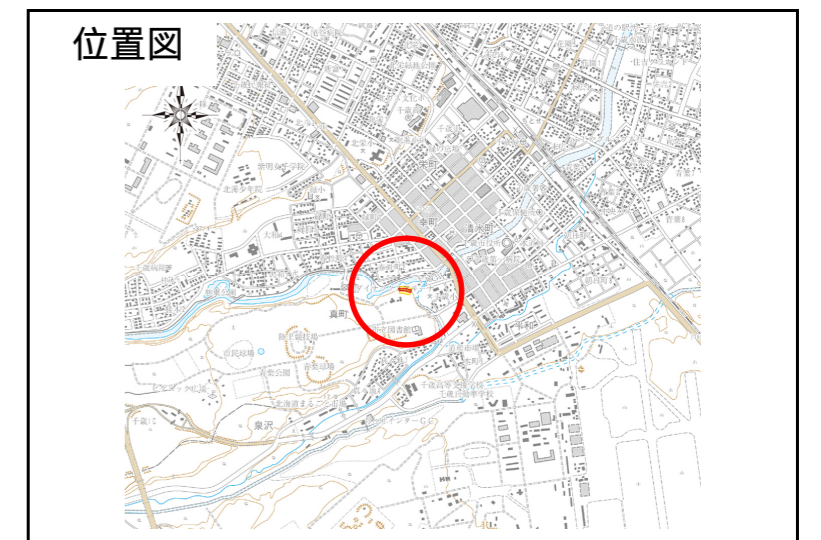

# 土砂災害ハザードマップ (千歳市真町2)

問い合わせ先

千歳市総務部危機管理課 電話 24-3131

ホムページ (<http://www.city.chitose.hokkaido.jp/>)

土砂災害警戒区域等とは...

黄色で囲まれた範囲(土砂災害警戒区域)は、「土砂災害が発生した場合、住民の生命又は身体に危害が生じるおそれのある区域」です。

赤色で囲まれた範囲(土砂災害特別警戒区域)は、「土砂災害が発生した場合、建築物に損壊が生じ、住民の生命又は身体に著しい危害が生じるおそれのある区域」です。

- 土砂災害警戒区域等にお住まいの方は、大雨のときには警戒避難が必要となりますので注意してください。
- また、土砂災害警戒区域以外の箇所でも土砂災害が発生する可能性がありますので自分の住んでいる家の周辺の斜面や溪流、避難場所などをよく確認しましょう。