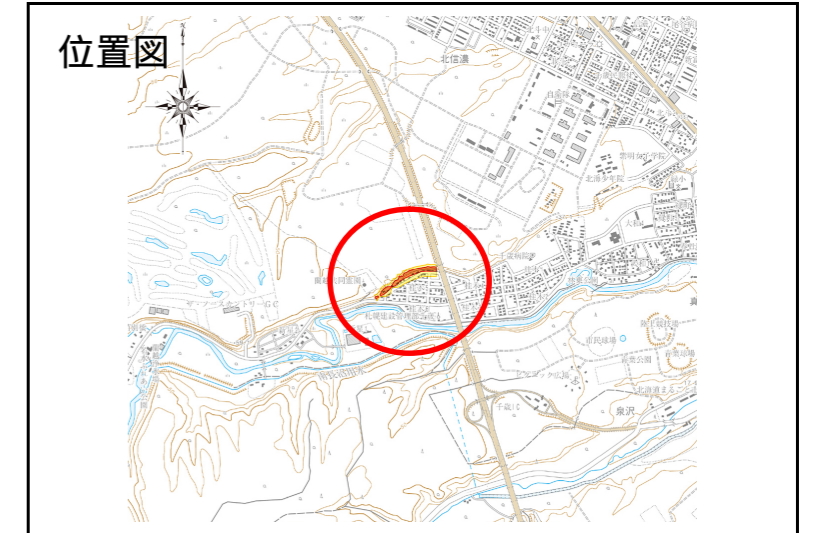

土砂災害ハザードマップ (千歳市桂木5)

問い合わせ先

千歳市総務部危機管理課 電話 24-3131

ホームページ (http://www.city.chitose.hokkaido.jp/)

土砂災害警戒区域等とは...
黄色で囲まれた範囲(土砂災害警戒区域)は、「土砂災害が発生した場合、住民の生命又は身体に危害が生じるおそれのある区域」です。
赤色で囲まれた範囲(土砂災害特別警戒区域)は、「土砂災害が発生した場合、建築物に損壊が生じ、住民の生命又は身体に著しい危害が生じるおそれのある区域」です。
土砂災害警戒区域等にお住まいの方は、大雨のときには警戒避難が必要となりますので注意してください。
また、土砂災害警戒区域以外の箇所でも土砂災害が発生する可能性がありますので自分の住んでいる家の周辺の斜面や溪流、避難場所などをよく確認しましょう。