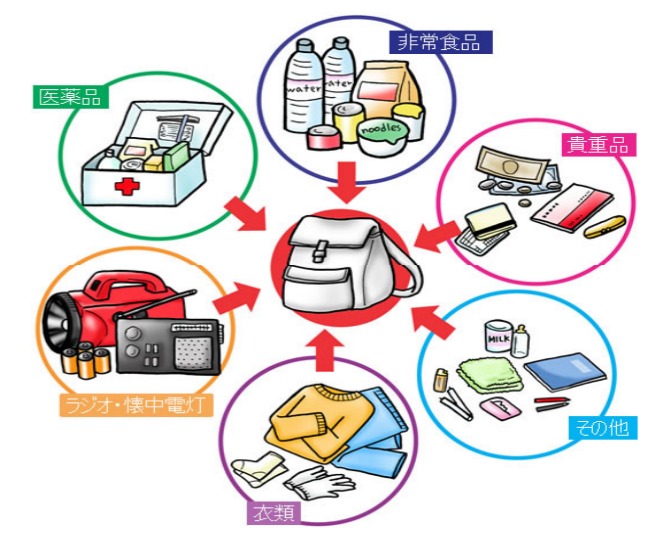

土砂災害ハザードマップ (千歳市桂木5)

問い合わせ先

千歳市総務部危機管理課 電話 24-3131

ホームページ (http://www.city.chitose.hokkaido.jp/)

土砂災害警戒区域等とは...
黄色で囲まれた範囲(土砂災害警戒区域)は、「土砂災害が発生した場合、住民の生命又は身体に危害が生じるおそれのある区域」です。
赤色で囲まれた範囲(土砂災害特別警戒区域)は、「土砂災害が発生した場合、建築物に損壊が生じ、住民の生命又は身体に著しい危害が生じるおそれのある区域」です。
土砂災害警戒区域等にお住まいの方は、大雨のときには警戒避難が必要となりますので注意してください。
また、土砂災害警戒区域以外の箇所でも土砂災害が発生する可能性がありますので自分の住んでいる家の周辺の斜面や溪流、避難場所などをよく確認しましょう。

非常持ち出し品

避難生活に最低限必要な物をリュックサックなどの非常持出袋に入れて、すぐに持ち出せる場所に備えておきましょう。

こんな前ぶれ現象に注意!

こんな前ぶれ現象を見つけたら、直ちに市役所、消防署などに連絡しましょう。

情報伝達経路

千歳市役所
総務部危機管理課
電話 24-3131
千歳市消防署
電話 23-3062