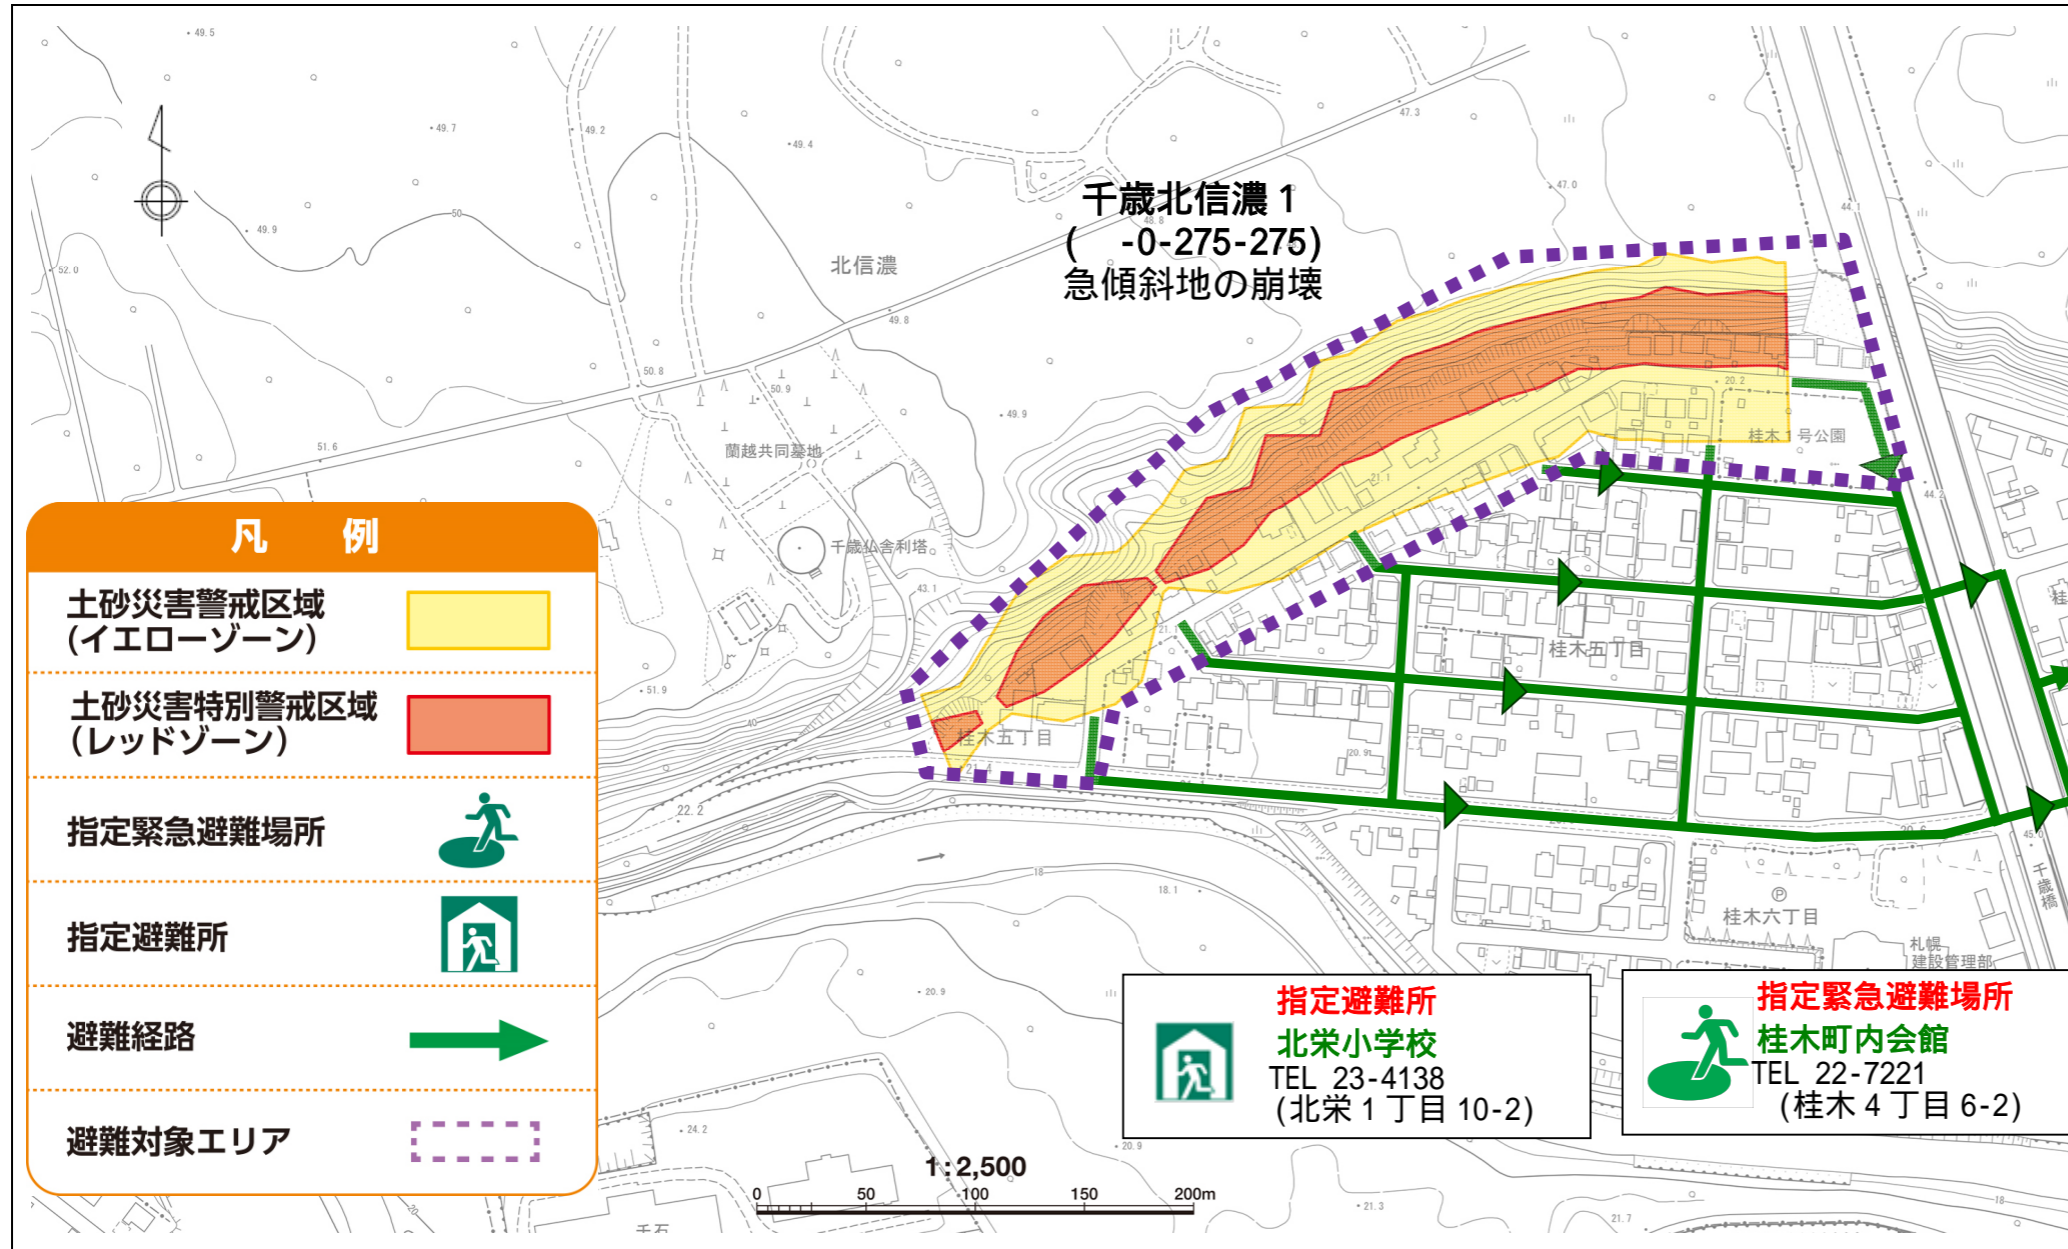

土砂災害ハザードマップ (千歳市桂木5)

問い合わせ先

千歳市総務部危機管理課 電話 24-3131

ホームページ (http://www.city.chitose.hokkaido.jp/)

土砂災害警戒区域等とは...
黄色で囲まれた範囲(土砂災害警戒区域)は、「土砂災害が発生した場合、住民の生命又は身体に危害が生じるおそれのある区域」です。
赤色で囲まれた範囲(土砂災害特別警戒区域)は、「土砂災害が発生した場合、建築物に損壊が生じ、住民の生命又は身体に著しい危害が生じるおそれのある区域」です。
土砂災害警戒区域等にお住まいの方は、大雨のときには警戒避難が必要となりますので注意してください。
また、土砂災害警戒区域以外の箇所でも土砂災害が発生する可能性がありますので自分の住んでいる家の周辺の斜面や溪流、避難場所などをよく確認しましょう。

非常持ち出し品

避難生活に最低限必要な物をリュックサックなどの非常持出袋に入れて、すぐに持ち出せる場所に備えておきましょう。

こんな前ぶれ現象に注意!

こんな前ぶれ現象を見つけたら、直ちに市役所、消防署などに連絡しましょう。

情報伝達経路

千歳市役所
総務部危機管理課
電話 24-3131
千歳市消防署
電話 23-3062