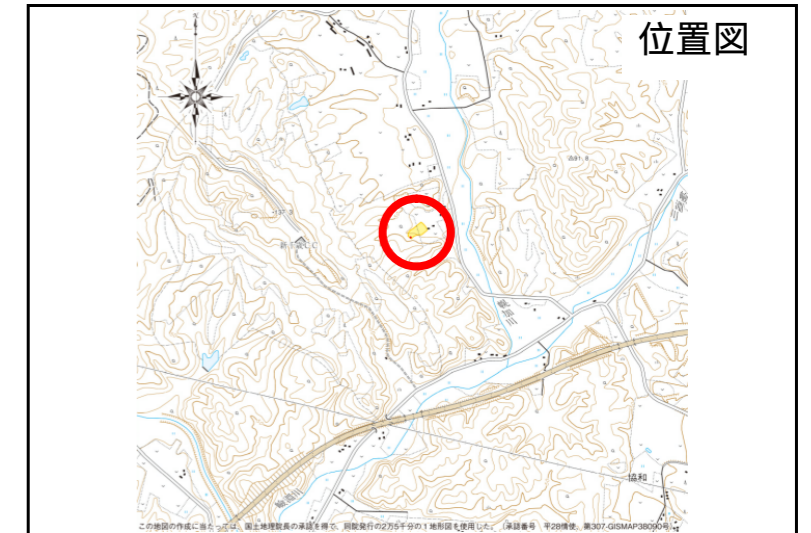

土砂災害ハザードマップ（幌加の沢）

問い合わせ先

千歳市総務部危機管理課 電話 24-3131

ホームページ (<http://www.city.chitose.lg.jp/>)

土砂災害警戒区域等とは...
 黄色で囲まれた範囲(土砂災害警戒区域)は、「土砂災害が発生した場合、住民の生命又は身体に危害が生じるおそれのある区域」です。
 赤色で囲まれた範囲(土砂災害特別警戒区域)は、「土砂災害が発生した場合、建築物に損壊が生じ、住民の生命又は身体に著しい危害が生じるおそれのある区域」です。

土砂災害警戒区域等では、大雨などが降った時には警戒避難が必要となりますので注意してください。また、土砂災害警戒区域以外の箇所でも土砂災害が発生する可能性がありますので自分の住んでいる家の周辺の斜面や溪流、避難場所などをよく確認しましょう。

非常持ち出し品

避難生活に最低限必要な物をリュックサックなどの非常持出袋に入れて、すぐに持ち出せる場所に備えておきましょう。

- 医薬品
- 非常食品
- 貴重品
- 衣類
- ラジオ・懐中電灯
- その他