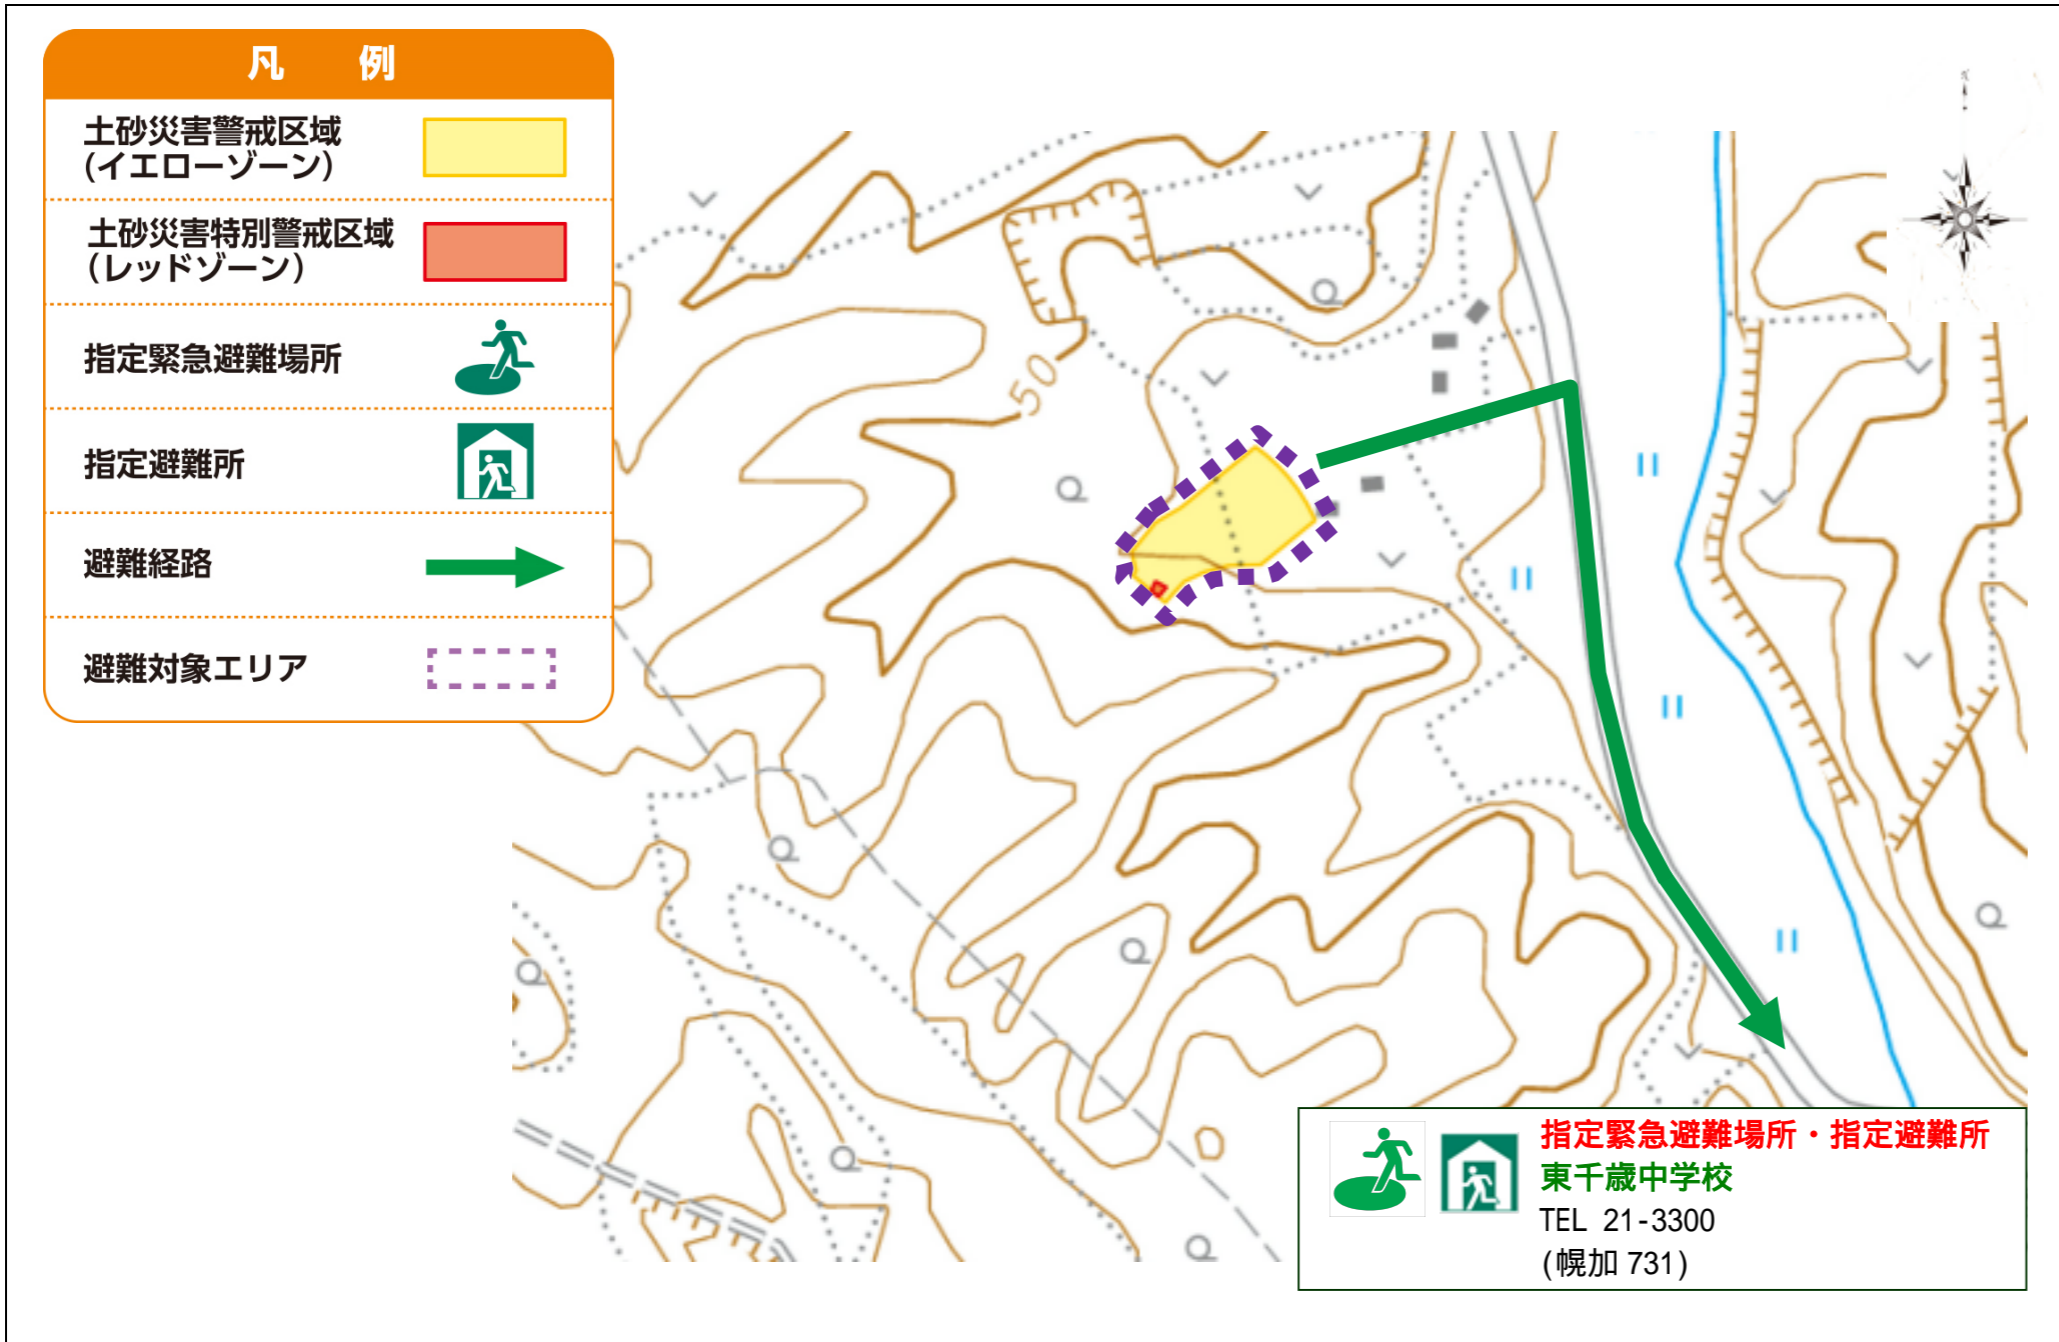

土砂災害ハザードマップ（幌加の沢）

問い合わせ先

千歳市総務部危機管理課 電話 24-3131

ホームページ (<http://www.city.chitose.lg.jp/>)

土砂災害警戒区域等とは...
 黄色で囲まれた範囲(土砂災害警戒区域)は、「土砂災害が発生した場合、住民の生命又は身体に危害が生じるおそれのある区域」です。
 赤色で囲まれた範囲(土砂災害特別警戒区域)は、「土砂災害が発生した場合、建築物に損壊が生じ、住民の生命又は身体に著しい危害が生じるおそれのある区域」です。

土砂災害警戒区域等では、大雨などが降った時には警戒避難が必要となりますので注意してください。また、土砂災害警戒区域以外の箇所でも土砂災害が発生する可能性がありますので自分の住んでいる家の周辺の斜面や溪流、避難場所などをよく確認しましょう。

非常持ち出し品

避難生活に最低限必要な物をリュックサックなどの非常持出袋に入れて、すぐに持ち出せる場所に備えておきましょう。

- 医薬品
- 非常食品
- 貴重品
- 衣類
- ラジオ・懐中電灯
- その他

こんな前ぶれ現象に注意!

こんな前ぶれ現象を見つけたら、直ちに市役所、消防署などに連絡しましょう。

山鳴りがする。

急に川の流が濁り流木が混ざっている。