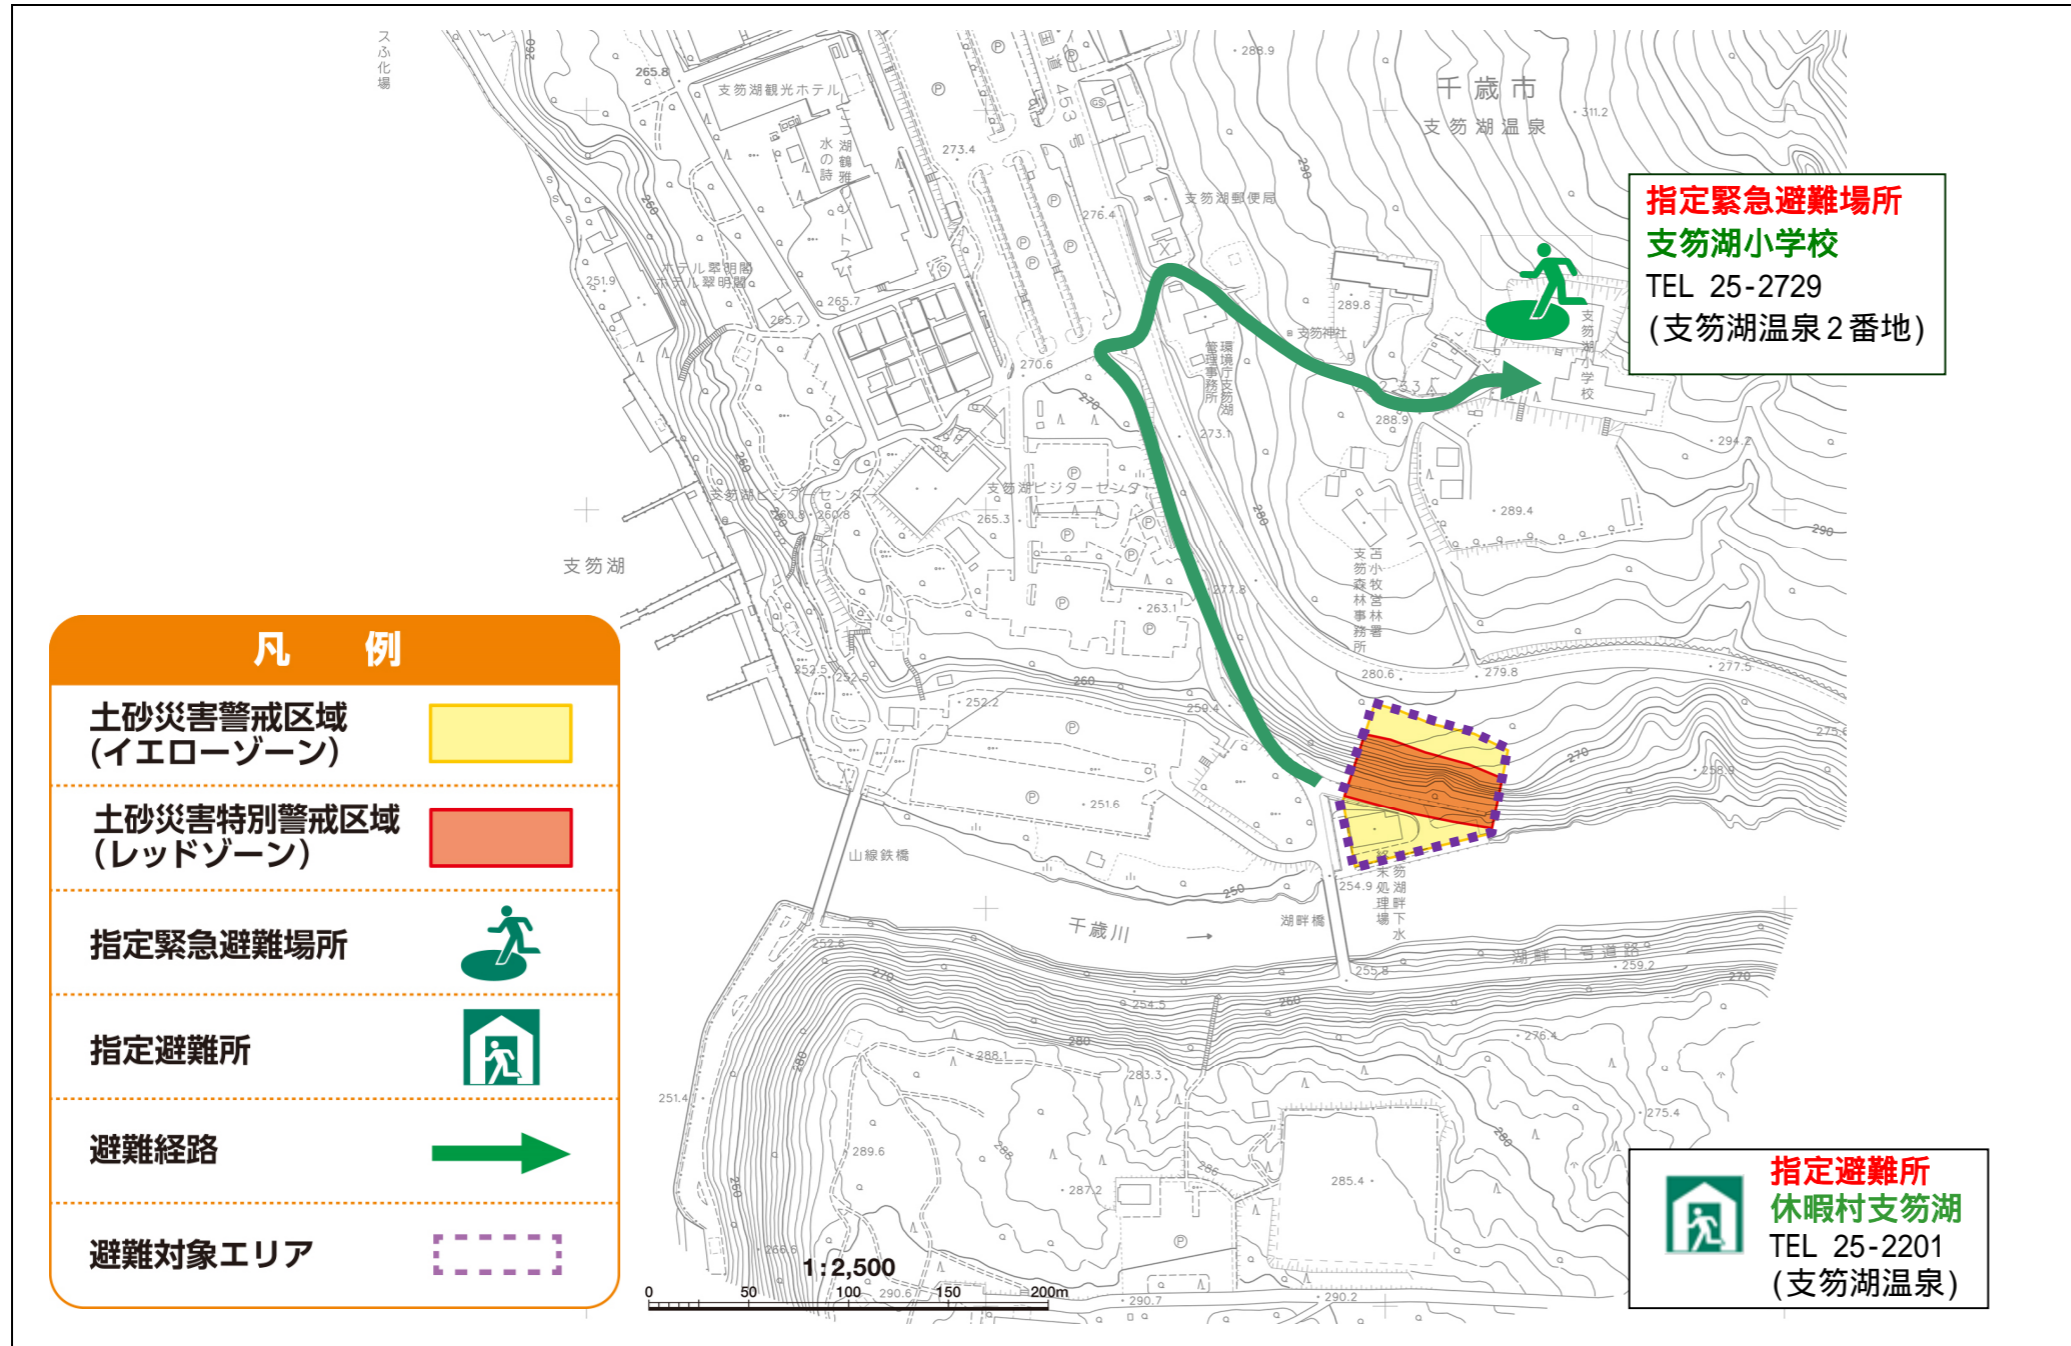

# 土砂災害ハザードマップ (千歳市支笏湖温泉地区)

問い合わせ先

千歳市総務部危機管理課 電話 24-3131

ホームページ (<http://www.city.chitose.hokkaido.jp/>)

**土砂災害警戒区域等とは...**  
 黄色で囲まれた範囲(土砂災害警戒区域)は、「土砂災害が発生した場合、住民の生命又は身体に危害が生じるおそれのある区域」です。  
 赤色で囲まれた範囲(土砂災害特別警戒区域)は、「土砂災害が発生した場合、建築物に損壊が生じ、住民の生命又は身体に著しい危害が生じるおそれのある区域」です。  
 ・土砂災害警戒区域等にお住まいの方は、大雨のときには警戒避難が必要となりますので注意してください。  
 また、土砂災害警戒区域以外の箇所でも土砂災害が発生する可能性がありますので自分の住んでいる家の周辺の斜面や渓流、避難場所などをよく確認しましょう。

**非常持ち出し品**  
 避難生活に最低限必要な物をリュックサックなどの非常持出袋に入れて、すぐに持ち出せる場所に備えておきましょう。