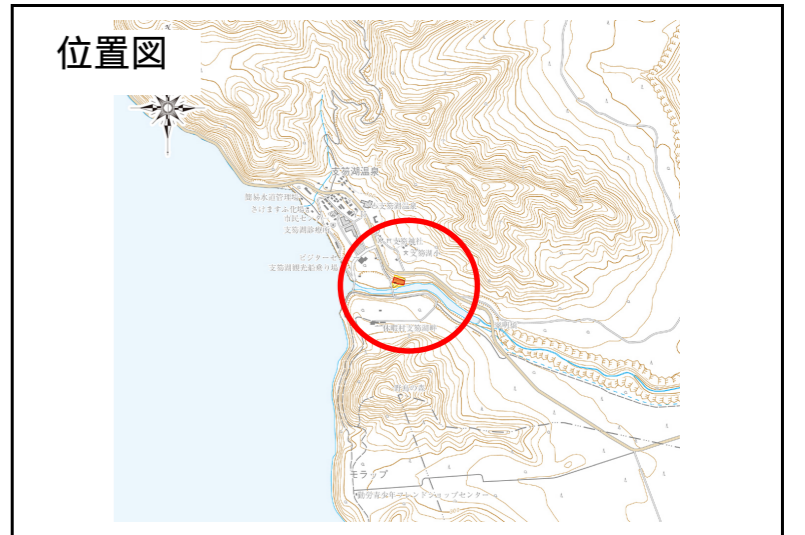

# 土砂災害ハザードマップ (千歳市支笏湖温泉地区)

問い合わせ先

千歳市総務部危機管理課 電話 24-3131

ホームページ (<http://www.city.chitose.hokkaido.jp/>)

**土砂災害警戒区域等とは...**  
 黄色で囲まれた範囲(土砂災害警戒区域)は、「土砂災害が発生した場合、住民の生命又は身体に危害が生じるおそれのある区域」です。  
 赤色で囲まれた範囲(土砂災害特別警戒区域)は、「土砂災害が発生した場合、建築物に損壊が生じ、住民の生命又は身体に著しい危害が生じるおそれのある区域」です。  
 ・土砂災害警戒区域等にお住まいの方は、大雨のときには警戒避難が必要となりますので注意してください。  
 また、土砂災害警戒区域以外の箇所でも土砂災害が発生する可能性がありますので自分の住んでいる家の周辺の斜面や渓流、避難場所などをよく確認しましょう。