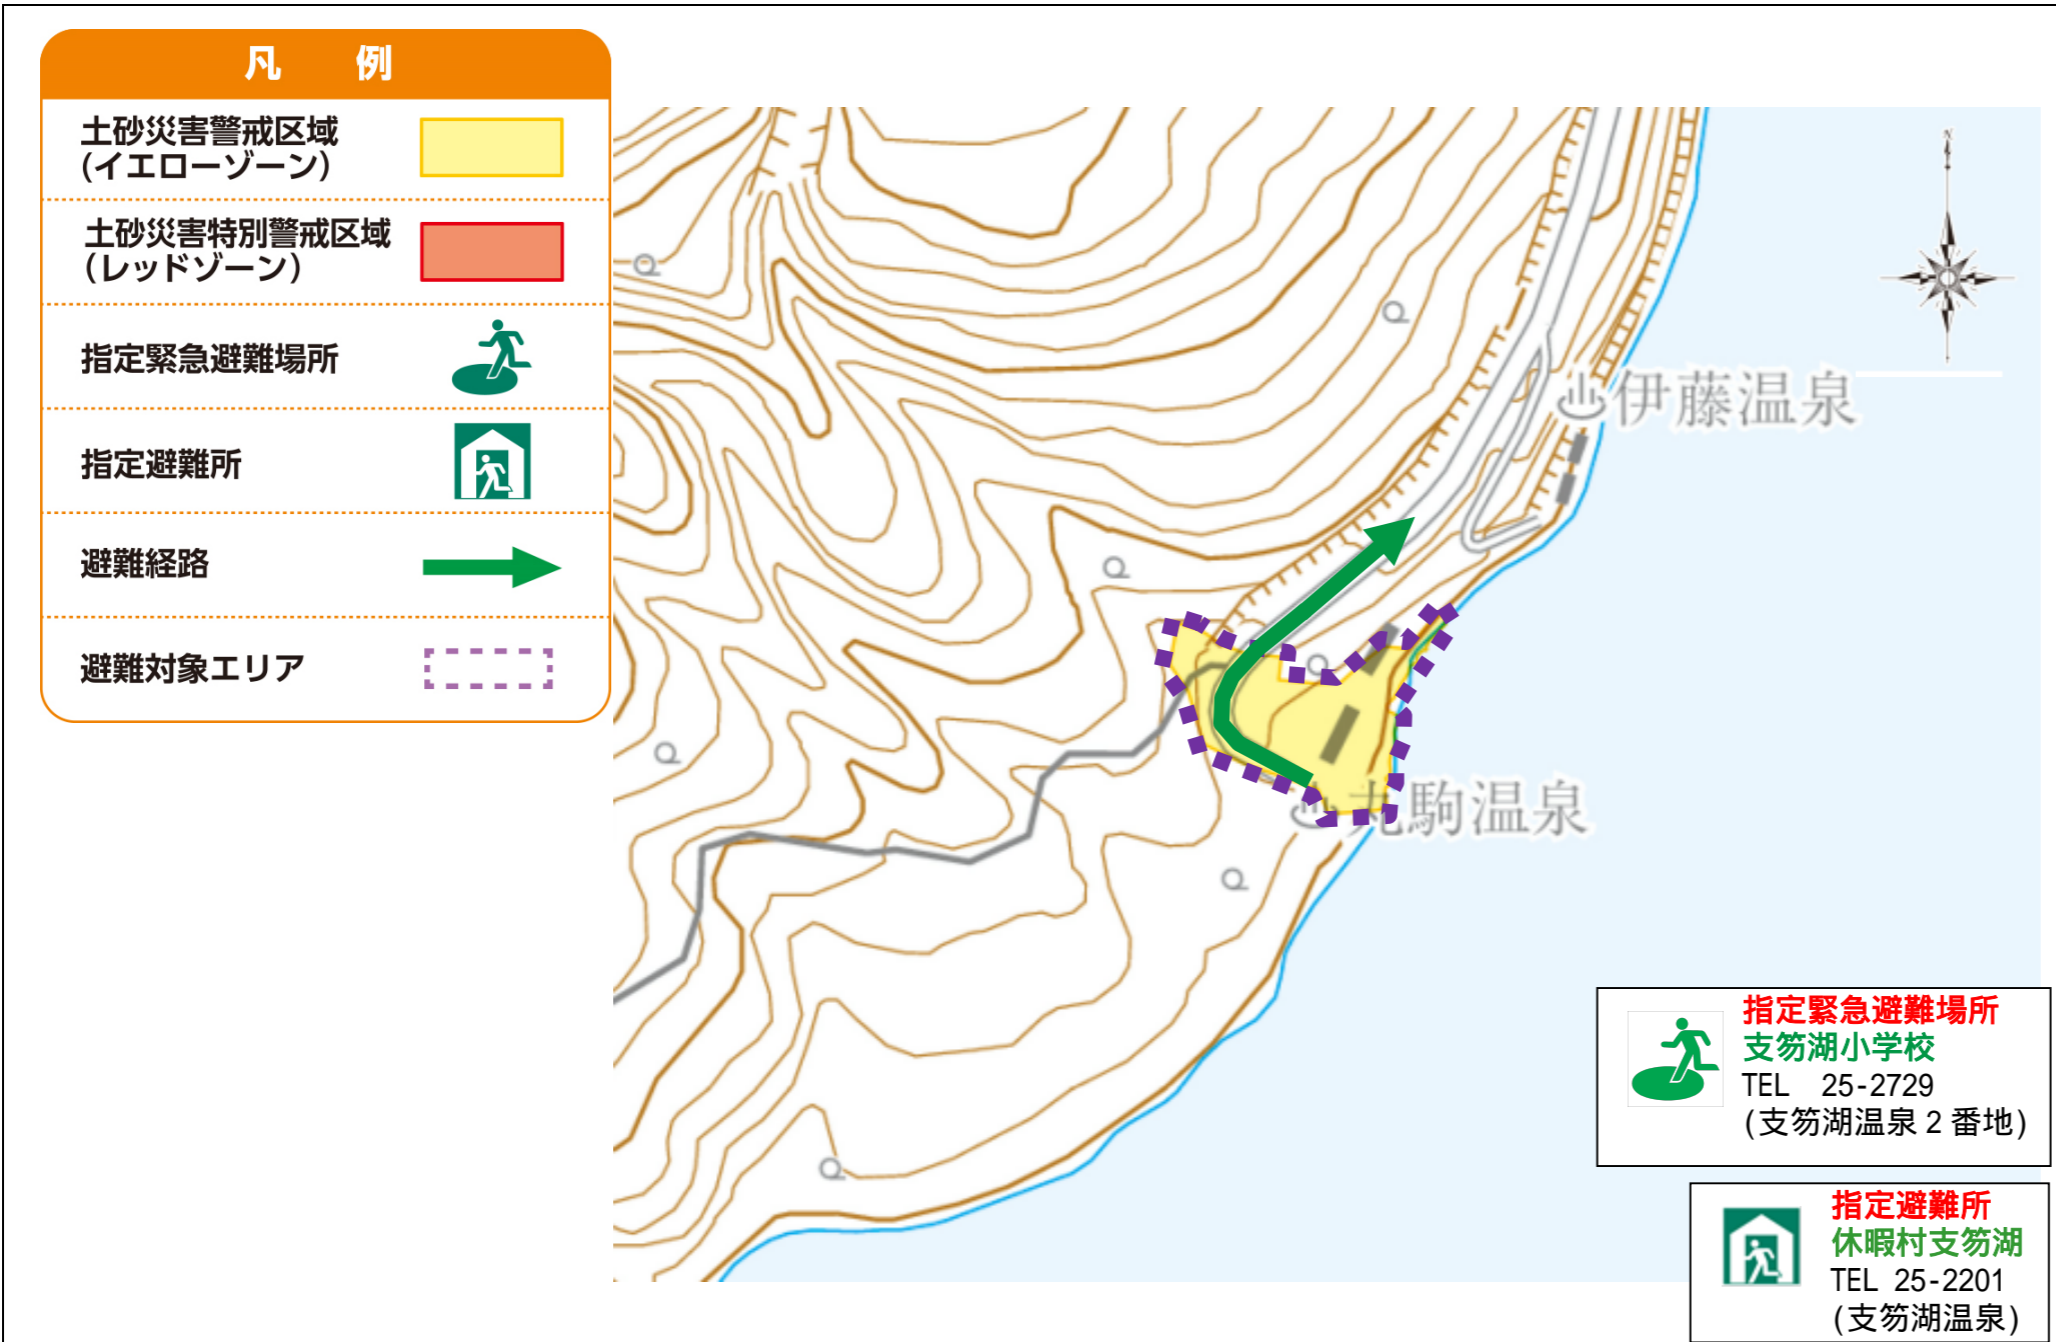

土砂災害ハザードマップ (丸駒沢川)

問い合わせ先

千歳市総務部危機管理課 電話 24-3131

ホームページ (http://www.city.chitose.lg.jp/)

土砂災害警戒区域等とは...
 黄色で囲まれた範囲(土砂災害警戒区域)は、「土砂災害が発生した場合、住民の生命又は身体に危害が生じるおそれのある区域」です。
 赤色で囲まれた範囲(土砂災害特別警戒区域)は、「土砂災害が発生した場合、建築物に損壊が生じ、住民の生命又は身体に著しい危害が生じるおそれのある区域」です。

土砂災害警戒区域等では、大雨などが降った時には警戒避難が必要となりますので注意してください。また、土砂災害警戒区域以外の箇所でも土砂災害が発生する可能性がありますので自分の住んでいる家の周辺の斜面や溪流、避難場所などをよく確認しましょう。

非常持ち出し品

避難生活に最低限必要な物をリュックサックなどの非常持出袋に入れて、すぐに持ち出せる場所に備えておきましょう。

- 医薬品
- 非常食品
- 貴重品
- 衣類
- ラジオ・懐中電灯
- その他

こんな前ぶれ現象に注意!

こんな前ぶれ現象を見つけたら、直ちに市役所、消防署などに連絡しましょう。

山鳴りがする。

急に川の流が濁り流木が混ざっている。