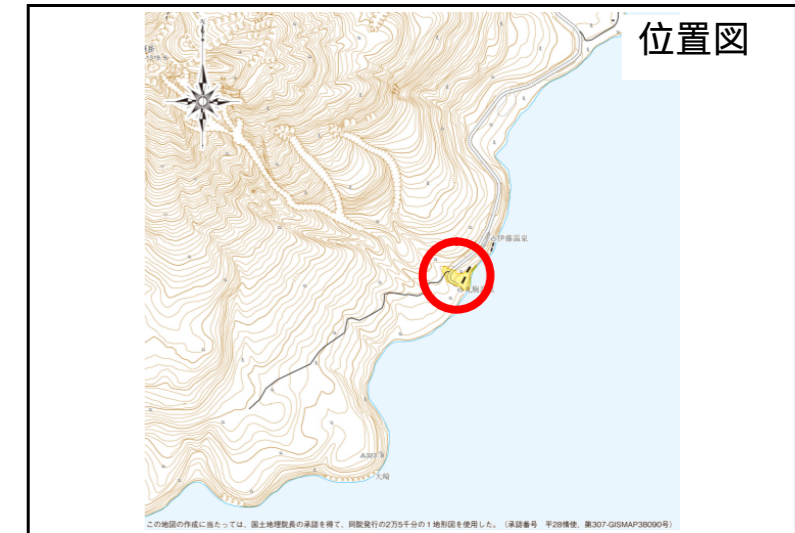

土砂災害ハザードマップ (丸駒沢川)

問い合わせ先

千歳市総務部危機管理課 電話 24-3131

ホームページ (http://www.city.chitose.lg.jp/)

土砂災害警戒区域等とは...
 黄色で囲まれた範囲(土砂災害警戒区域)は、「土砂災害が発生した場合、住民の生命又は身体に危害が生じるおそれのある区域」です。
 赤色で囲まれた範囲(土砂災害特別警戒区域)は、「土砂災害が発生した場合、建築物に損壊が生じ、住民の生命又は身体に著しい危害が生じるおそれのある区域」です。