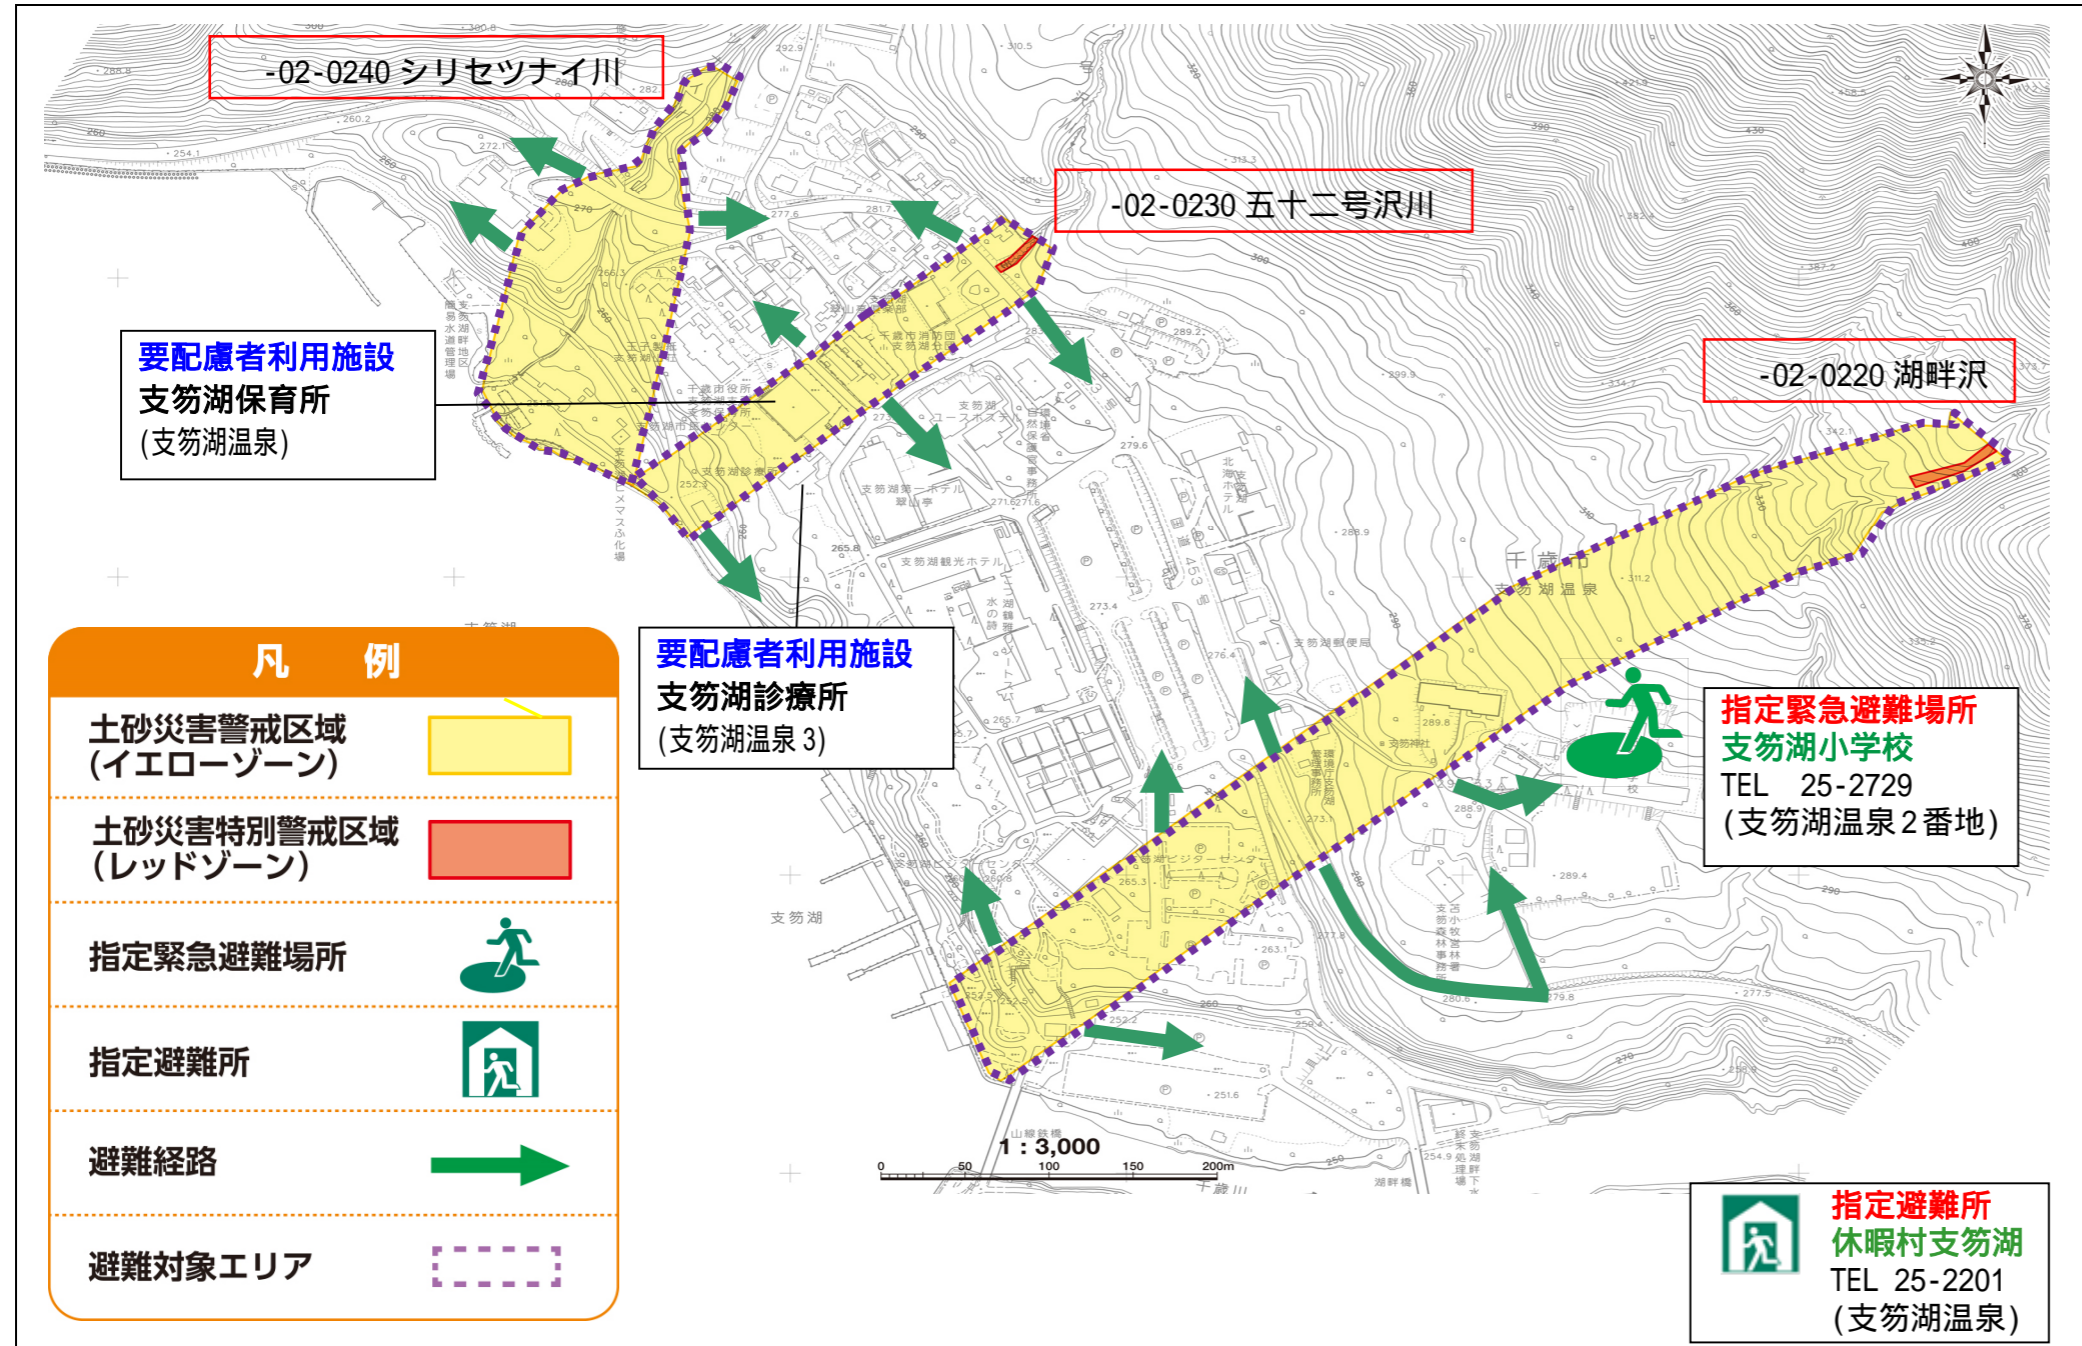

# 土砂災害ハザードマップ (五十二号沢川、シリセツナイ川、湖畔沢)

問い合わせ先

千歳市総務部危機管理課 電話 24-3131

ホームページ (<http://www.city.chitose.hokkaido.jp/>)

土砂災害警戒区域等とは...  
黄色で囲まれた範囲(土砂災害警戒区域)は、「土砂災害が発生した場合、住民の生命又は身体に危害が生じるおそれのある区域」です。  
赤色で囲まれた範囲(土砂災害特別警戒区域)は、「土砂災害が発生した場合、建築物に損壊が生じ、住民の生命又は身体に著しい危害が生じるおそれのある区域」です。  
・土砂災害警戒区域等にお住まいの方は、大雨のときには警戒避難が必要となりますので注意してください。  
また、土砂災害警戒区域以外の箇所でも土砂災害が発生する可能性がありますので自分の住んでいる家の周辺の斜面や溪流、避難場所などをよく確認しましょう。

**非常持ち出し品**

避難生活に最低限必要な物をリュックサックなどの非常持出袋に入れて、すぐに持ち出せる場所に備えておきましょう。

**こんな前ぶれ現象に注意!**

こんな前ぶれ現象を見つけたら、直ちに市役所、消防署などに連絡しましょう。

山鳴りがする。

急に川の流れが濁り流木が混ざっている。