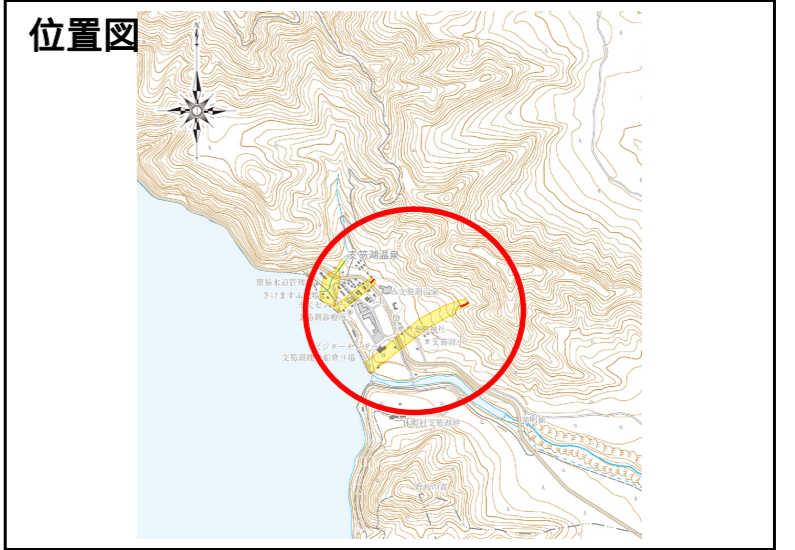

# 土砂災害ハザードマップ (五十二号沢川、シリセツナイ川、湖畔沢)

問い合わせ先

千歳市総務部危機管理課 電話 24-3131

ホームページ (<http://www.city.chitose.hokkaido.jp/>)

土砂災害警戒区域等とは...  
黄色で囲まれた範囲(土砂災害警戒区域)は、「土砂災害が発生した場合、住民の生命又は身体に危害が生じるおそれのある区域」です。  
赤色で囲まれた範囲(土砂災害特別警戒区域)は、「土砂災害が発生した場合、建築物に損壊が生じ、住民の生命又は身体に著しい危害が生じるおそれのある区域」です。  
・土砂災害警戒区域等にお住まいの方は、大雨のときには警戒避難が必要となりますので注意してください。  
また、土砂災害警戒区域以外の箇所でも土砂災害が発生する可能性がありますので自分の住んでいる家の周辺の斜面や溪流、避難場所などをよく確認しましょう。