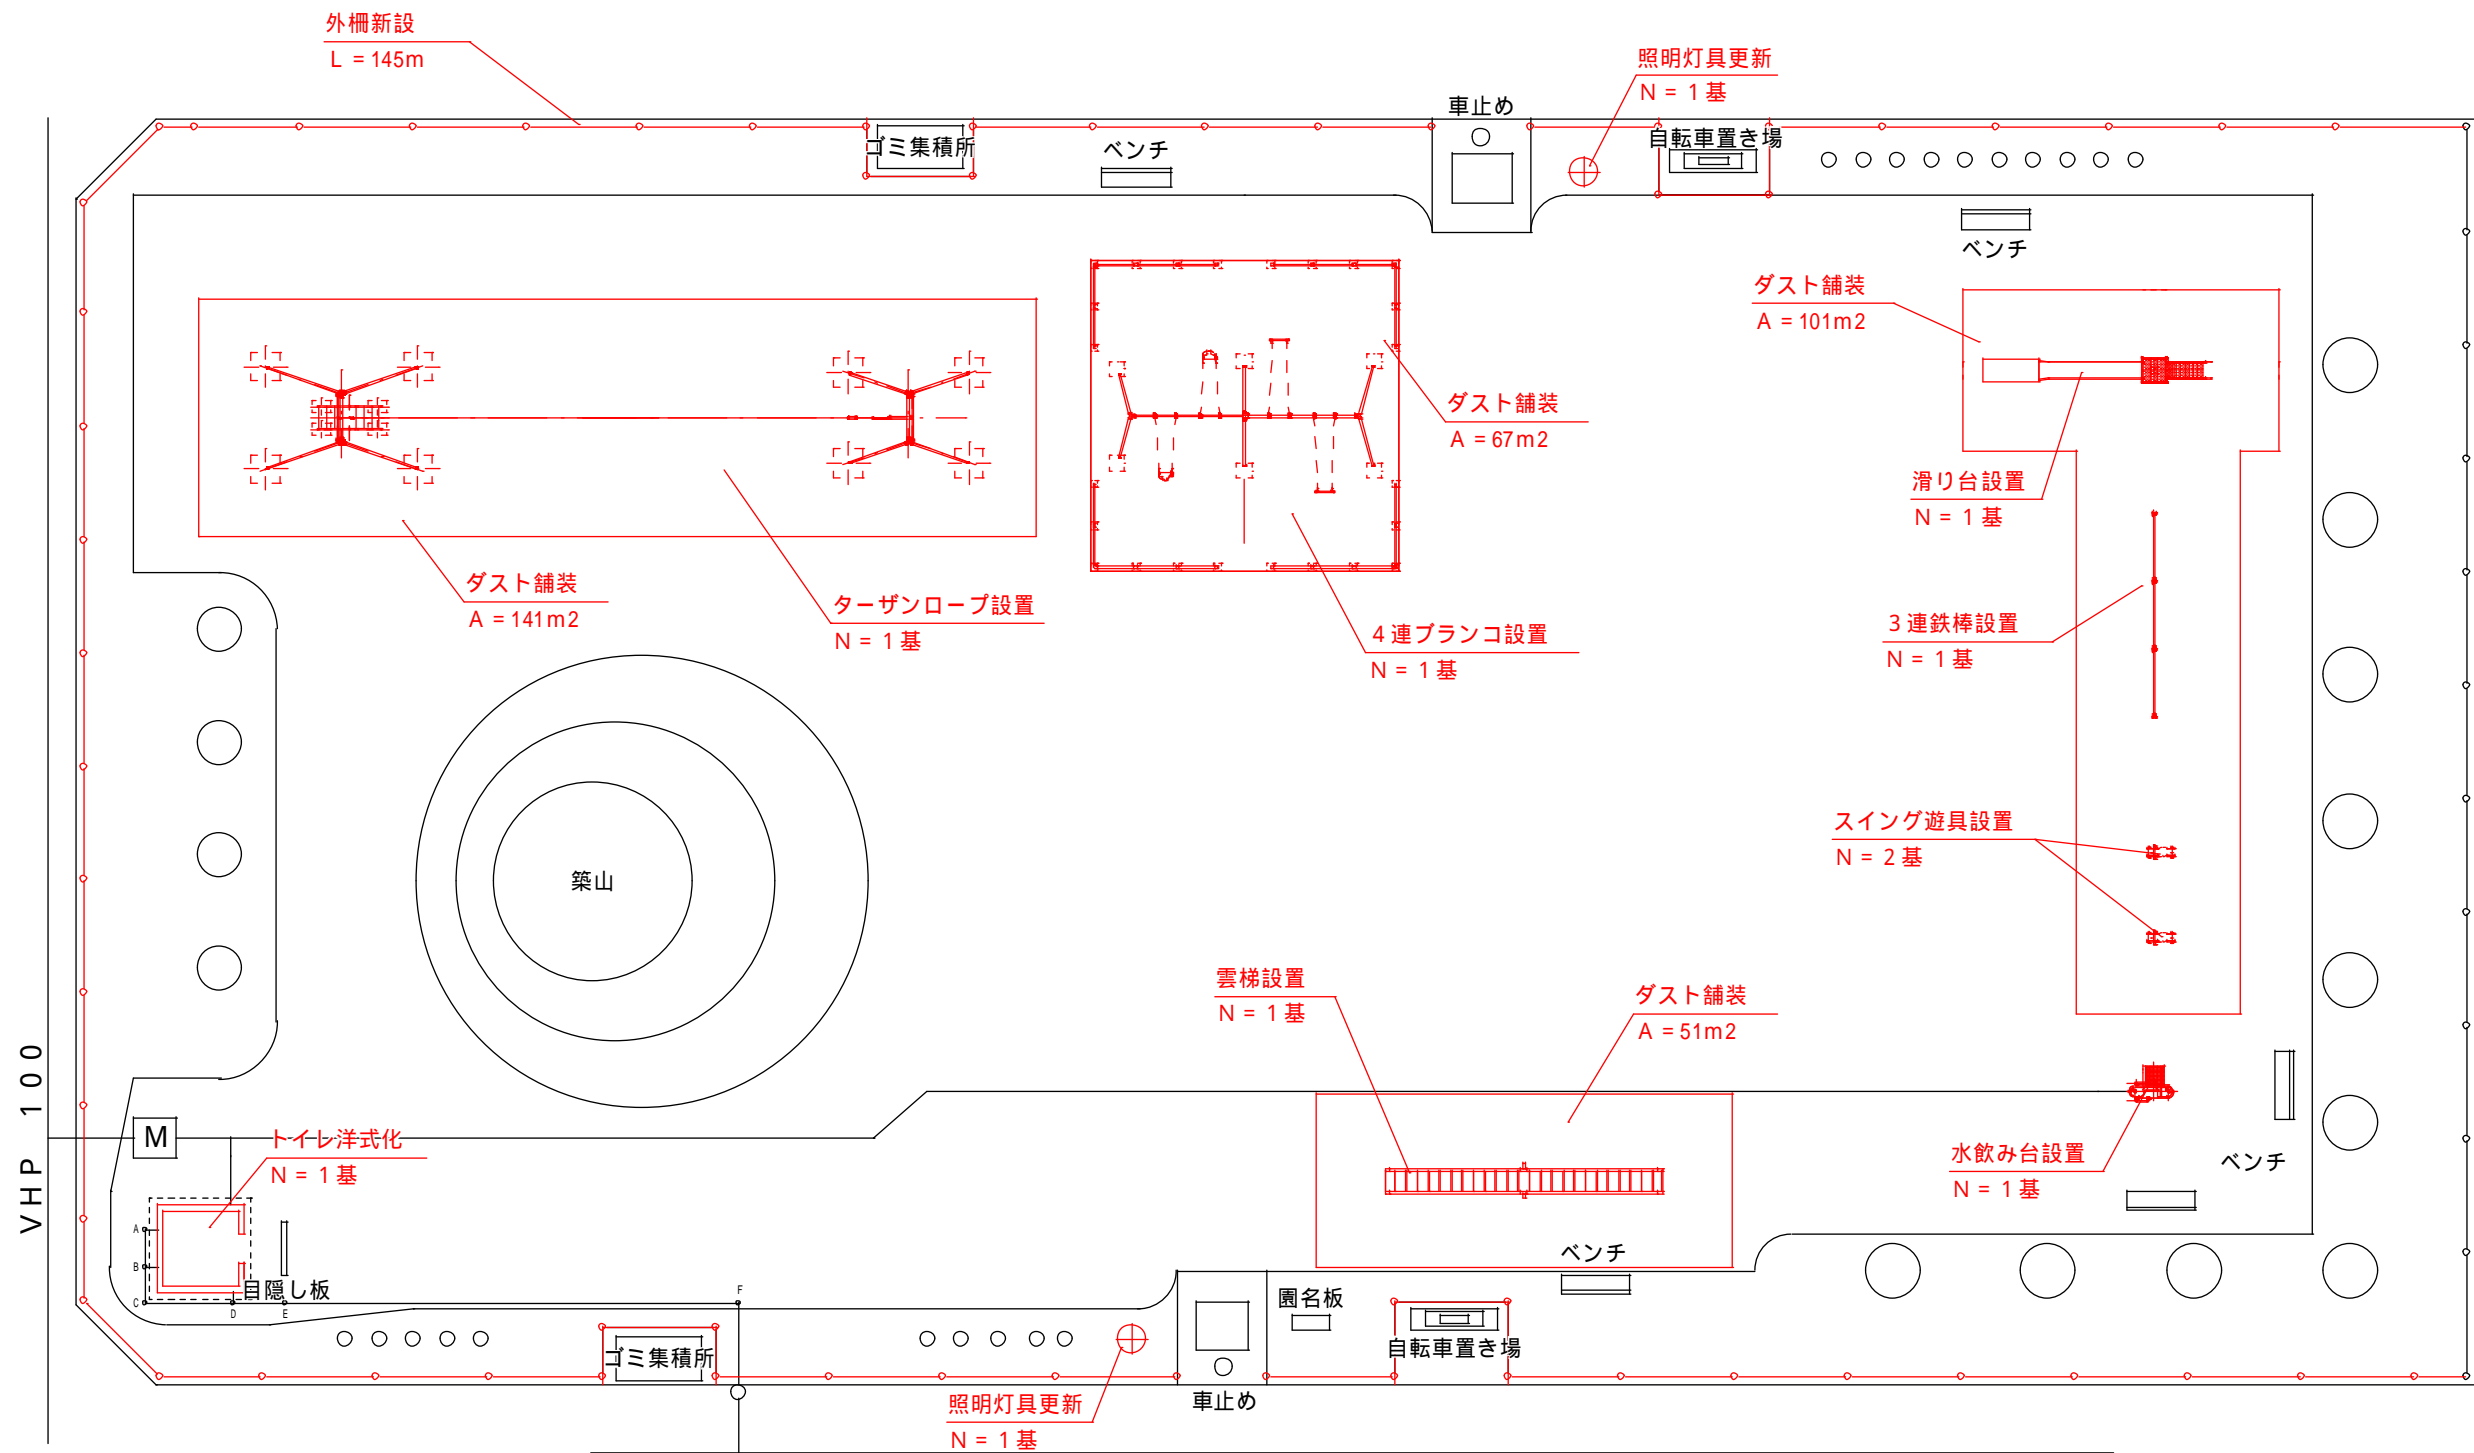

# 一般平面図

A1 : 1/100  
A3 : 1/200

年度	令和3年度		
公園名	セミ公園		
工事名	セミ公園整備工事		
図面名	一般平面図		
縮尺	1/100	図面番号	1-2
千歳市建設部 都市整備課			