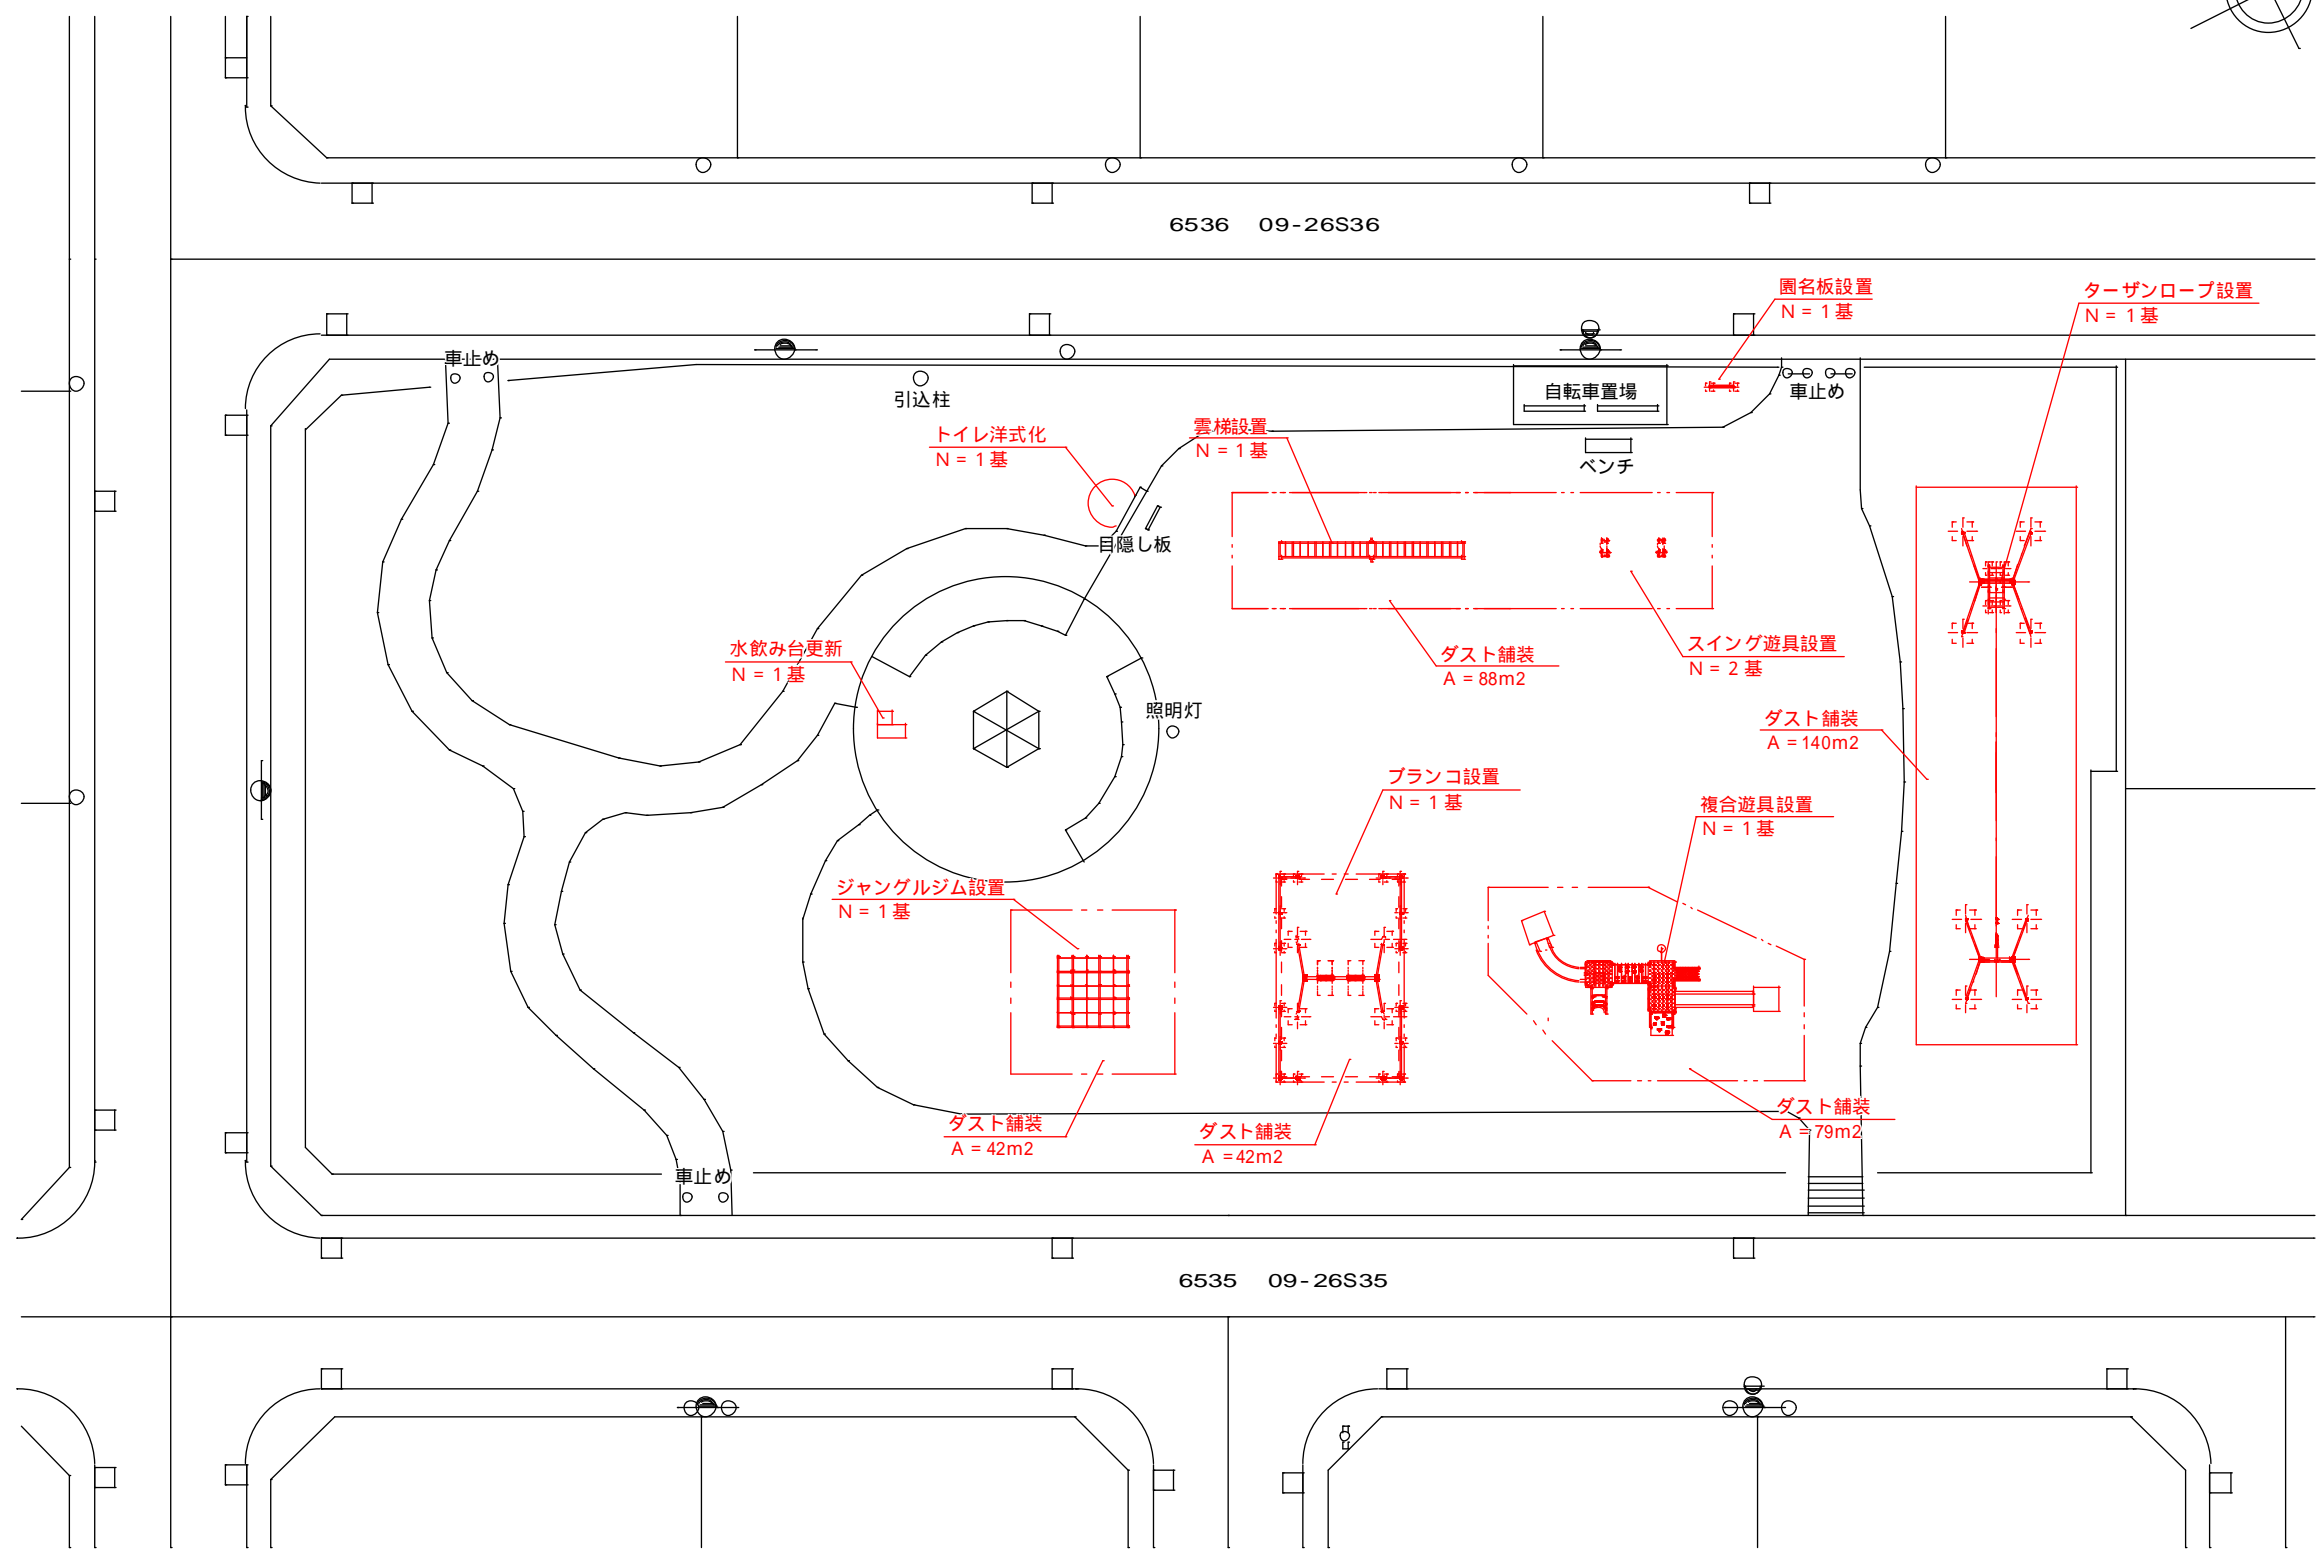

一般平面図

A1:S=1/150
A3:S=1/300

年度	令和 3 年度		
公園名	あずさ1号公園		
工事名	あずさ1号公園整備工事		
図面名	一般平面図		
縮尺	図示	図面番号	2
千歳市建設部都市整備課			