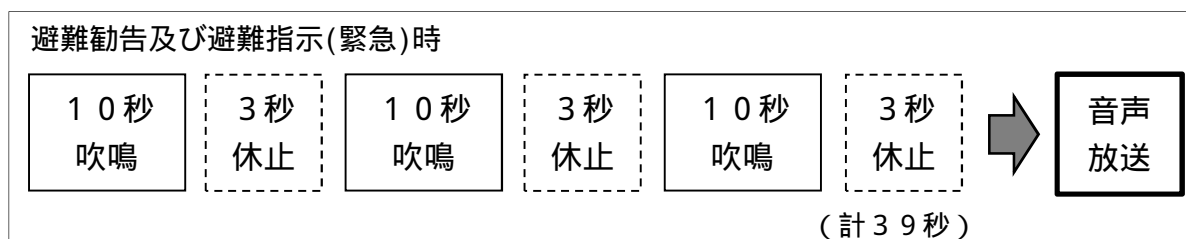

千歳市防災行政無線運用細則

第1条 この細則は、千歳市防災行政無線運用管理規程(令和2年千歳市訓令第5号)に基づき、千歳市防災行政無線の運用について、必要な事項を定めることを目的とする。

第2条 この運用細則において、次の各号に掲げる用語の意義は、当該各号に定めるところによる。

- (1) 自局 千歳市防災行政無線運用管理規程第5条に示す屋外拡声子局をいう。
- (2) 自局放送 自局を利用し放送することをいう。

第3条 ミュージックチャイム(愛の鐘)は、青少年健全育成の見地から次のように行うことができる。

- (1) 曲名 ムーンリバー
- (2) 時間

4月	午後5時30分	8月	午後5時30分	12月	午後4時00分
5月	午後5時30分	9月	午後5時00分	1月	午後4時00分
6月	午後5時30分	10月	午後4時30分	2月	午後4時30分
7月	午後5時30分	11月	午後4時00分	3月	午後5時00分

第4条 市から避難勧告及び避難指示(緊急)に関する広報を行うときは、原則として冒頭に次のサイレン吹鳴を行い、その後音声による広報を行うものとする

第5条 屋外拡声子局の設置場所、所在地は別表のとおりとする。

第6条 次の各号に該当する事項については自局放送を行うことができない。

- (1) 商行為に関する事項
- (2) 選挙運動に関する事項
- (3) 公序良俗に反する事項

第7条 自局放送は、原則として災害等により特定地域住民に広報する必要があると認められる場合で、地域住民が市役所又は消防本部に広報を依頼する暇がないとき、若しくは、市役所又は消防本部が当該機関の事務について広報を必要とする場合に限るものとする。ただし、自局に係る可聴範囲内の住民の合意がある場合には、防災担当課に広報内容、日時、その他必要事項を申し出し、適当と認められた場合に実施することができる。

第8条 自局放送は、自局に係る千歳市の通信が行われていないことを確認し、行わなければならない。