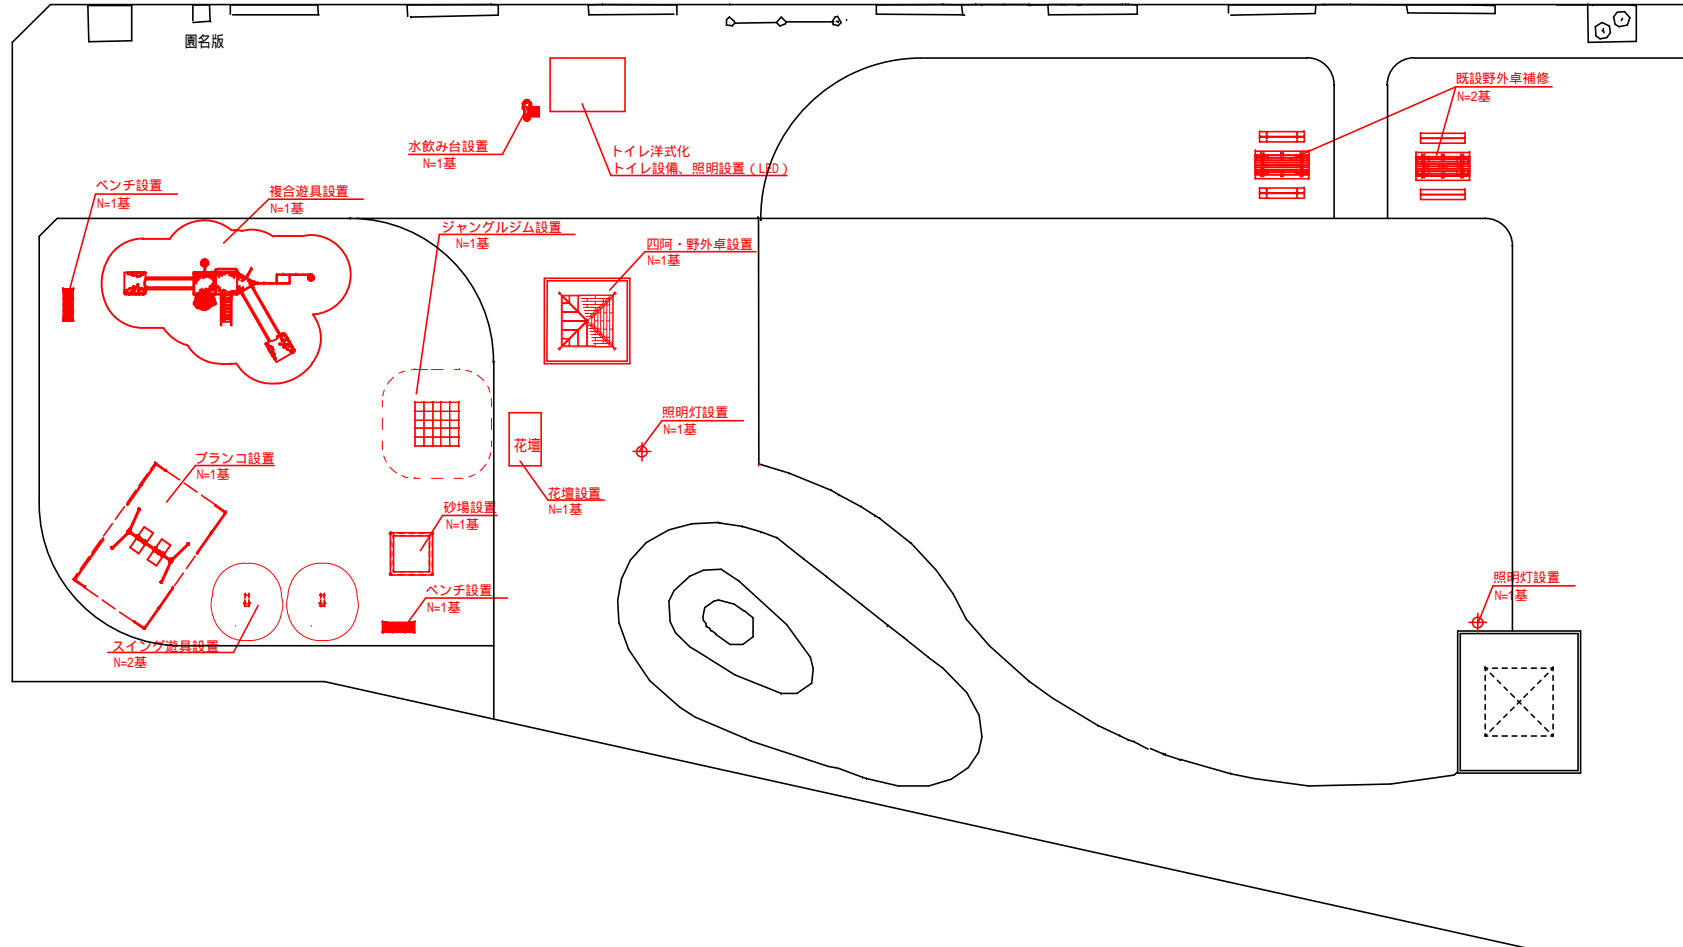

# 一般平面図(1)

A1:S=1/150

A3:S=1/300

年度	令和 3 年度		
公園名	むつみ公園		
工事名	むつみ公園整備工事		
図面名	一般平面図(1)		
縮尺	図示	図面番号	2-1
千歳市建設部都市整備課			