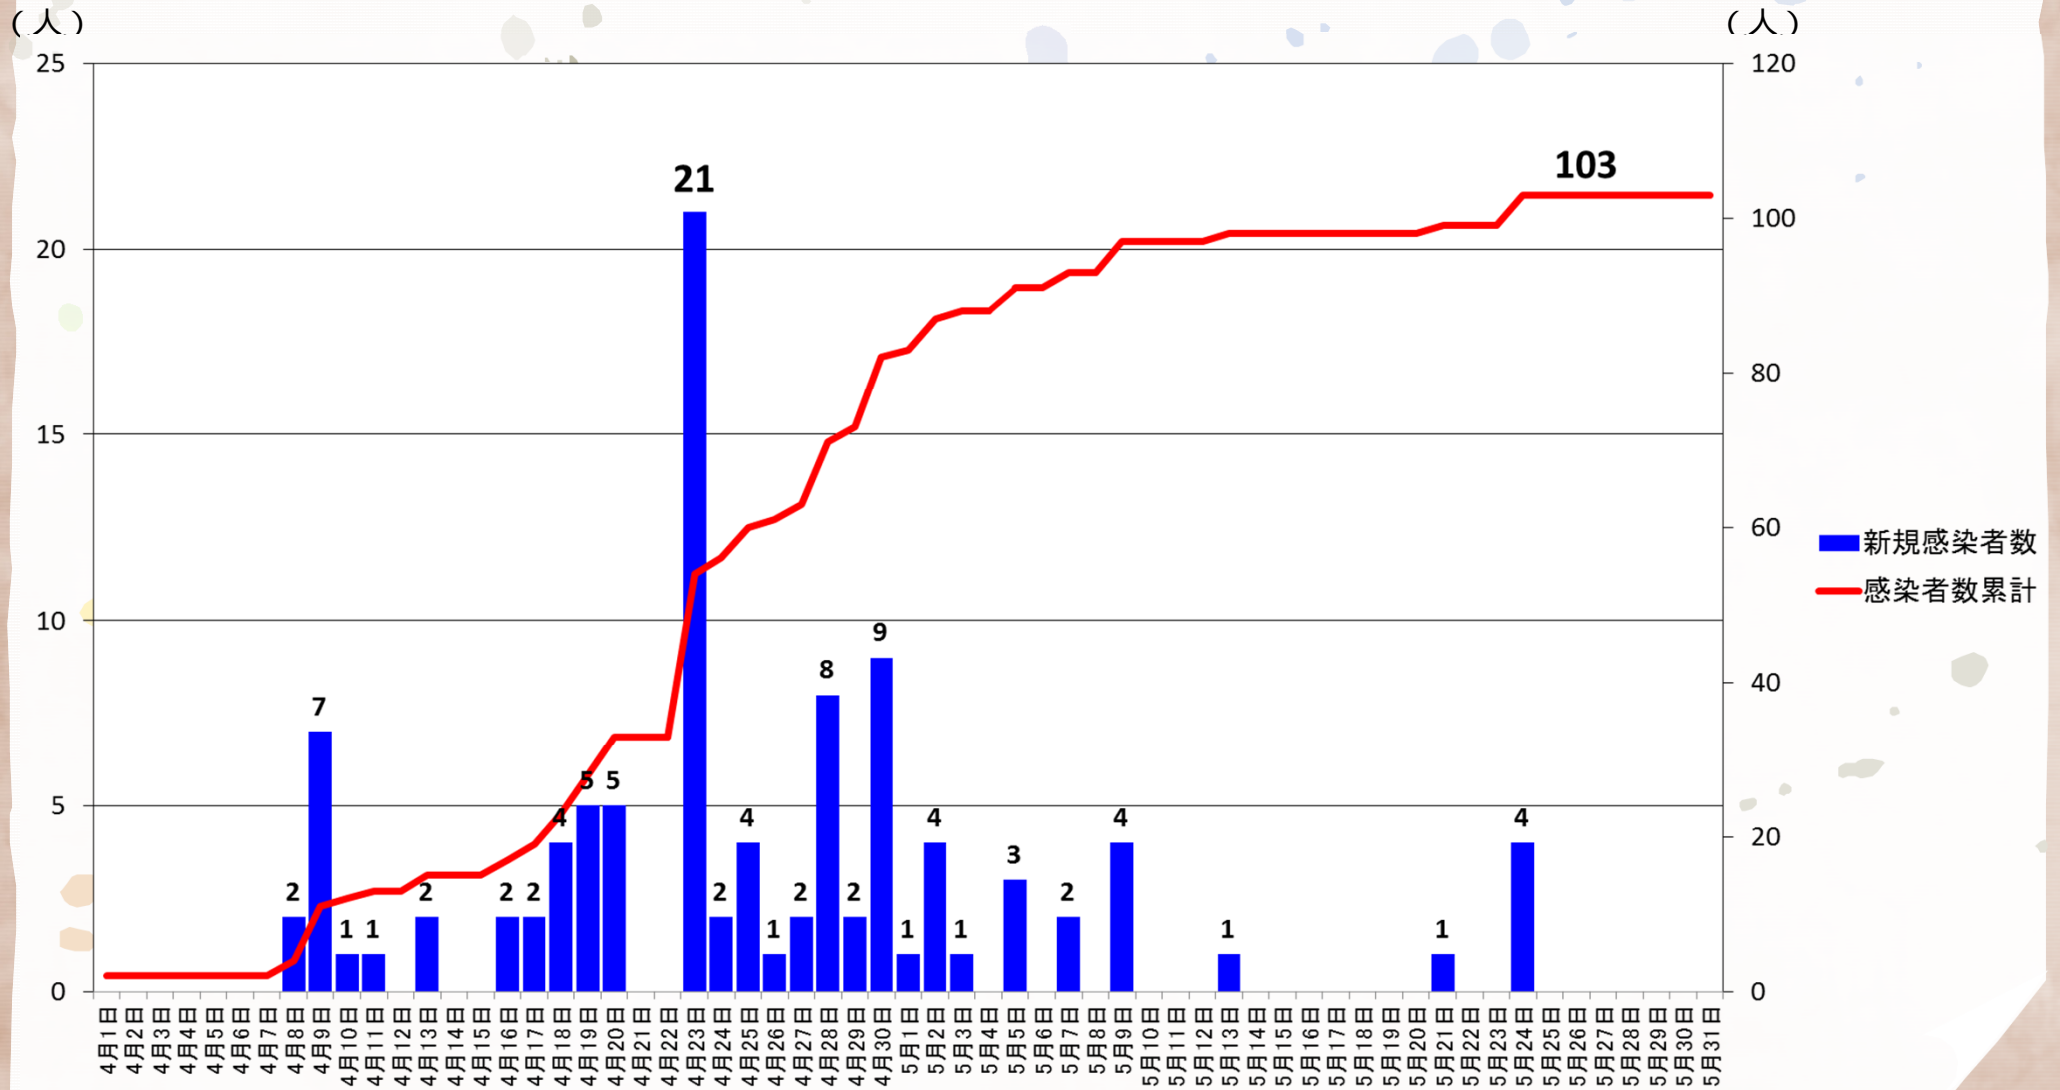

千歳市長メッセージ

市民の皆さまへ

令和2年6月1日

千歳市における感染者数の推移

6月1日（月）から 公共施設及び学校授業を再開します。

再開月日	施設名
6月1日（月）	屋内外スポーツ施設、キャンプ場、パークゴルフ場 等
	図書館、埋蔵文化財センター 等
	小中学校、児童館、学童クラブ、児童発達支援センター 等
6月2日（火）	市内コミュニティーセンター、公民館、北ガス文化ホール 等
6月8日（月）	子育て支援センター

一部制限がありますので、詳細は各施設にお問い合わせください。

特別定額給付金の受付状況（5月29日現在）

項目	件数	進捗率
オンライン申請	2,868件	合計 20,311件
手書き申請	2,884件	
郵送申請	14,559件	
処理件数	6,594件	32.5%
振込件数	5,157件	25.4%

給付金は申請を受け付けてから書類の確認を行いますので、支給までにはおおむね10日から2週間を要しています。