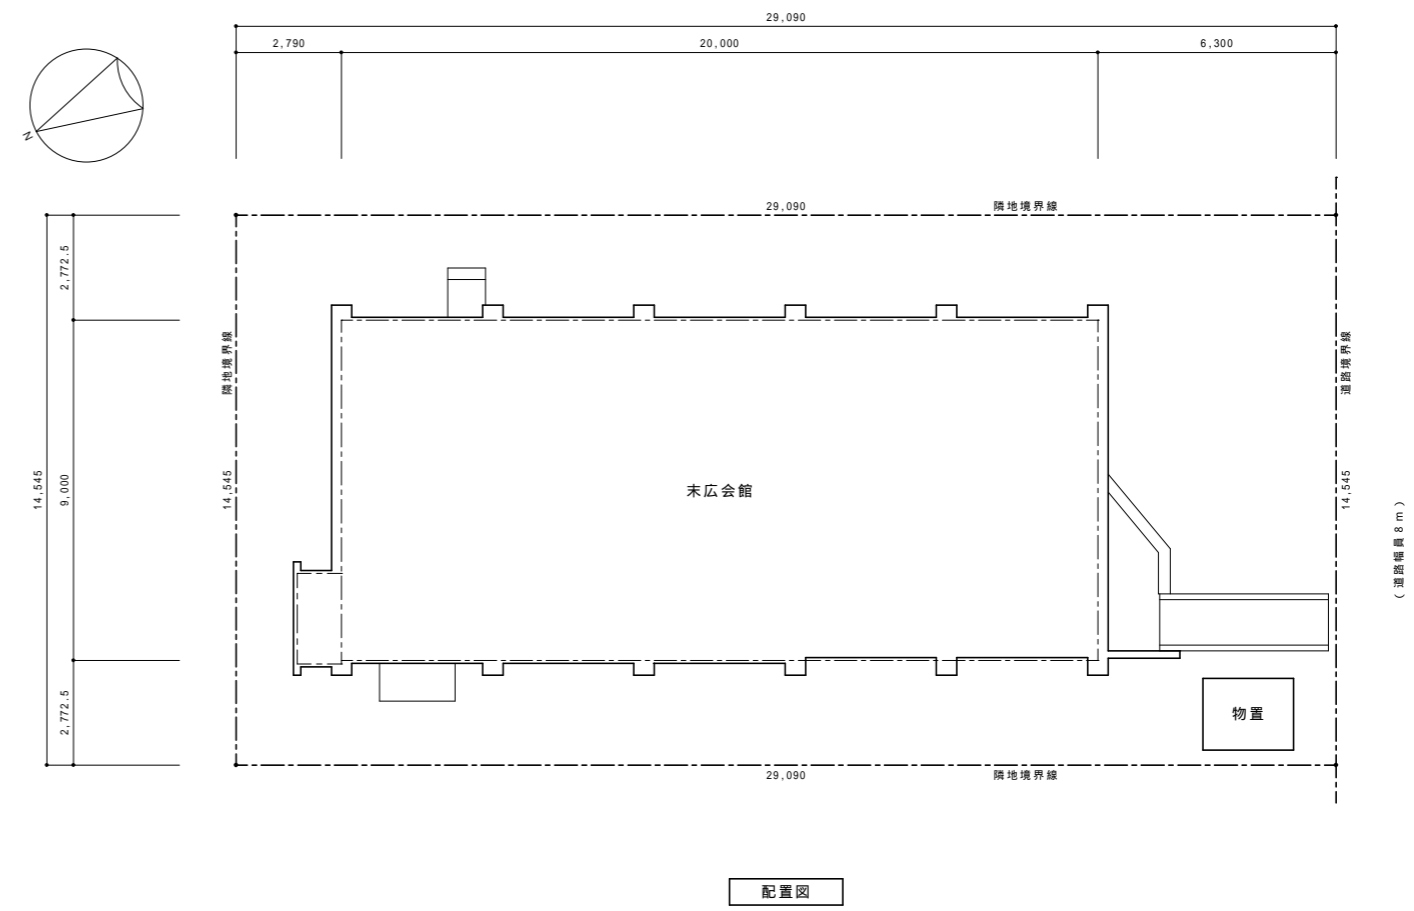

付近見取図

あすなろ学童クラブ

外観

玄関

学童クラブ室