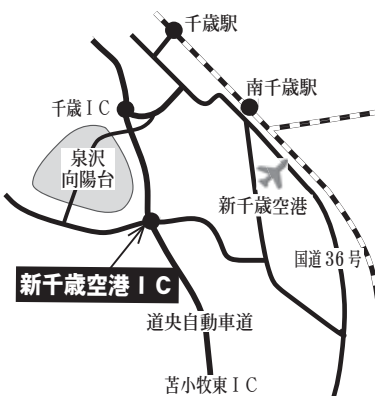

まだ屋外アンテナを設置されていない方は、市の助成制度もありますので、7月31日までに切り替えをお願いします。

すでにアンテナなどを設置している方は、もう一度、つぎのことを確認してください。

住宅外部あるいは内部で共同受信の配線が切断されていて、すべてのテレビを共同受信以外で見ている。(配線が接続されているとき、一部のテレビを共同受信で見ているときは、チャンネル調整や内部配線の改修、ブースターの取り替えなどが必要なときがあります)

また、本町1〜5丁目、朝日町2・3・8丁目では、劣化したケーブル・機器などの更新工事を行います。

【工事期間】
8月1日〜平成26年2月28日

工事期間中は、工事に伴う騒音や振動など、ご迷惑をおかけすることがあります。

市や工事会社の担当者が現地確認や工事のため敷地内に立ち入ることがありますので、ご理解とご協力をお願いします。

道央自動車道新千歳空港インターチェンジの開通

事業庶務課
事業調整係
☎(24) 0 6 7 7

西庁舎 2階

新千歳空港インターチェンジは、道央自動車道と新千歳空港を直結し、北海道の空の玄関口である新千歳空港を核として北海道の活性化を支えます。

北海道が事業主体となり、千歳市の平和地区に建設しました。

※インターチェンジの開通により、向陽台方面から空港方面へ向かうとき、交差点が新設され、一時停止が必要になりますのでご注意ください。

【開通】 8月3日(土) 15時

保健福祉部

戦没者追悼式を行います

福祉課総務係
☎(24) 0 2 9 2

【対象】 18歳未満の子どもの保護者

【とき】 7月26日、8月23日、9月20日(10時〜17時)

※前日までに予約をしてください。

【場所】 ちとせっこセンター

☎は直通電話です。
内線表示は、市役所代表
☎(24) 3 1 3 1
におかけください。