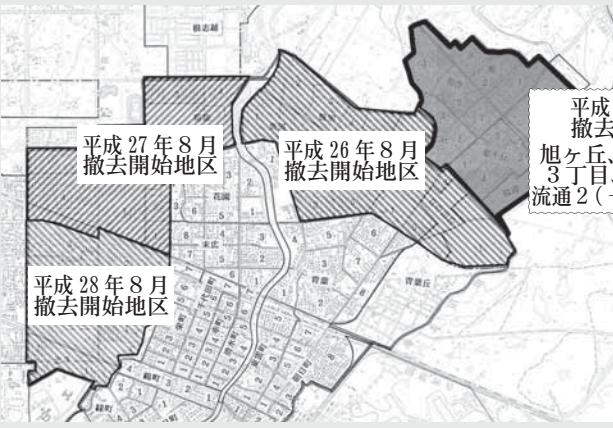

建設部

8月1日に、平成25年度共同受信施設撤去地区のテレビ電波送信を停止します！

西庁舎 1階
工事について アンテナ助成 電気設備課共同受信施設係 アンテナ助成窓口
☎(24) 0 1 3 5
☎(24) 0 3 2 4

旭ヶ丘、梅ヶ丘1・3丁目、寿、弥生、流通2(一部)・3丁目の地区で共同受信施設の撤去を始めます。

現在、共同受信施設でテレビを見ている方は、8月1日午前10時頃からテレビを見ることができなくなります。

まだ屋外アンテナを設置されていない方は、市の助成制度もありますので、7月31日までに切り替えをお願いします。

すでにアンテナなどを設置している方は、もう一度、つぎのことを確認してください。

住宅外部あるいは内部で共同受信の配線が切断されていて、すべてのテレビを共同受信以外で見ている。(配線が接続されているとき、一部のテレビを共同受信で見ているときは、チャンネル調整や内部配線の改修、ブースターの取り替えなどが必要なときがあります)

また、本町1〜5丁目、朝日町2・3・8丁目では、劣化したケーブル・機器などの更新工事を行います。

【工事期間】
8月1日〜平成26年2月28日

工事期間中は、工事に伴う騒音や振動など、ご迷惑をおかけすることがあります。

市や工事会社の担当者が現地確認や工事のため敷地内に立ち入ることがありますので、ご理解とご協力をお願いします。

道央自動車道新千歳空港インターチェンジの開通

事業庶務課
事業調整係
☎(24) 0 6 7 7

西庁舎 2階