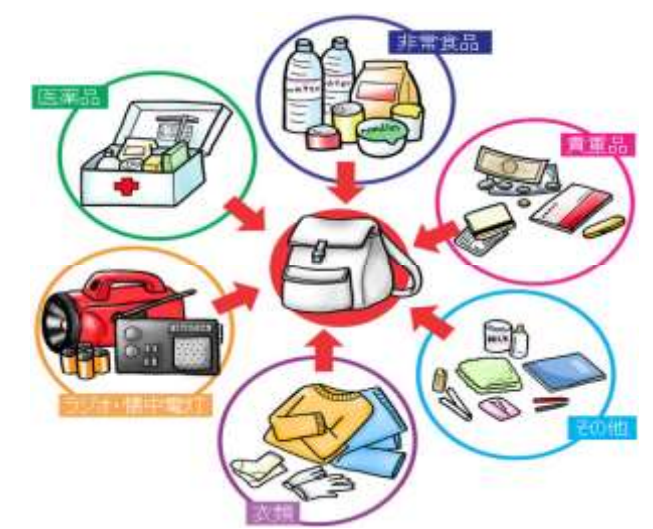

# 土砂災害ハザードマップ（千歳市桂木5）

問い合わせ先

千歳市総務部危機管理課 電話 24-3131

ホームページ (<http://www.city.chitose.hokkaido.jp/>)

土砂災害警戒区域等とは…

- 黄色で囲まれた範囲（土砂災害警戒区域）は、「土砂災害が発生した場合、住民の生命又は身体に危害が生じるおそれのある区域」です。
- 赤色で囲まれた範囲（土砂災害特別警戒区域）は、「土砂災害が発生した場合、建築物に損壊が生じ、住民の生命又は身体に著しい危害が生じるおそれのある区域」です。

※土砂災害警戒区域等にお住まいの方は、大雨のときには警戒避難が必要となりますので注意してください。

また、土砂災害警戒区域以外の箇所でも土砂災害が発生する可能性がありますので自分の住んでいる家の周辺の斜面や溪流、避難場所などをよく確認しましょう。

## 非常持ち出し品

避難生活に最低限必要な物をリュックサックなどの非常持出袋に入れて、すぐに持ち出せる場所に備えておきましょう。