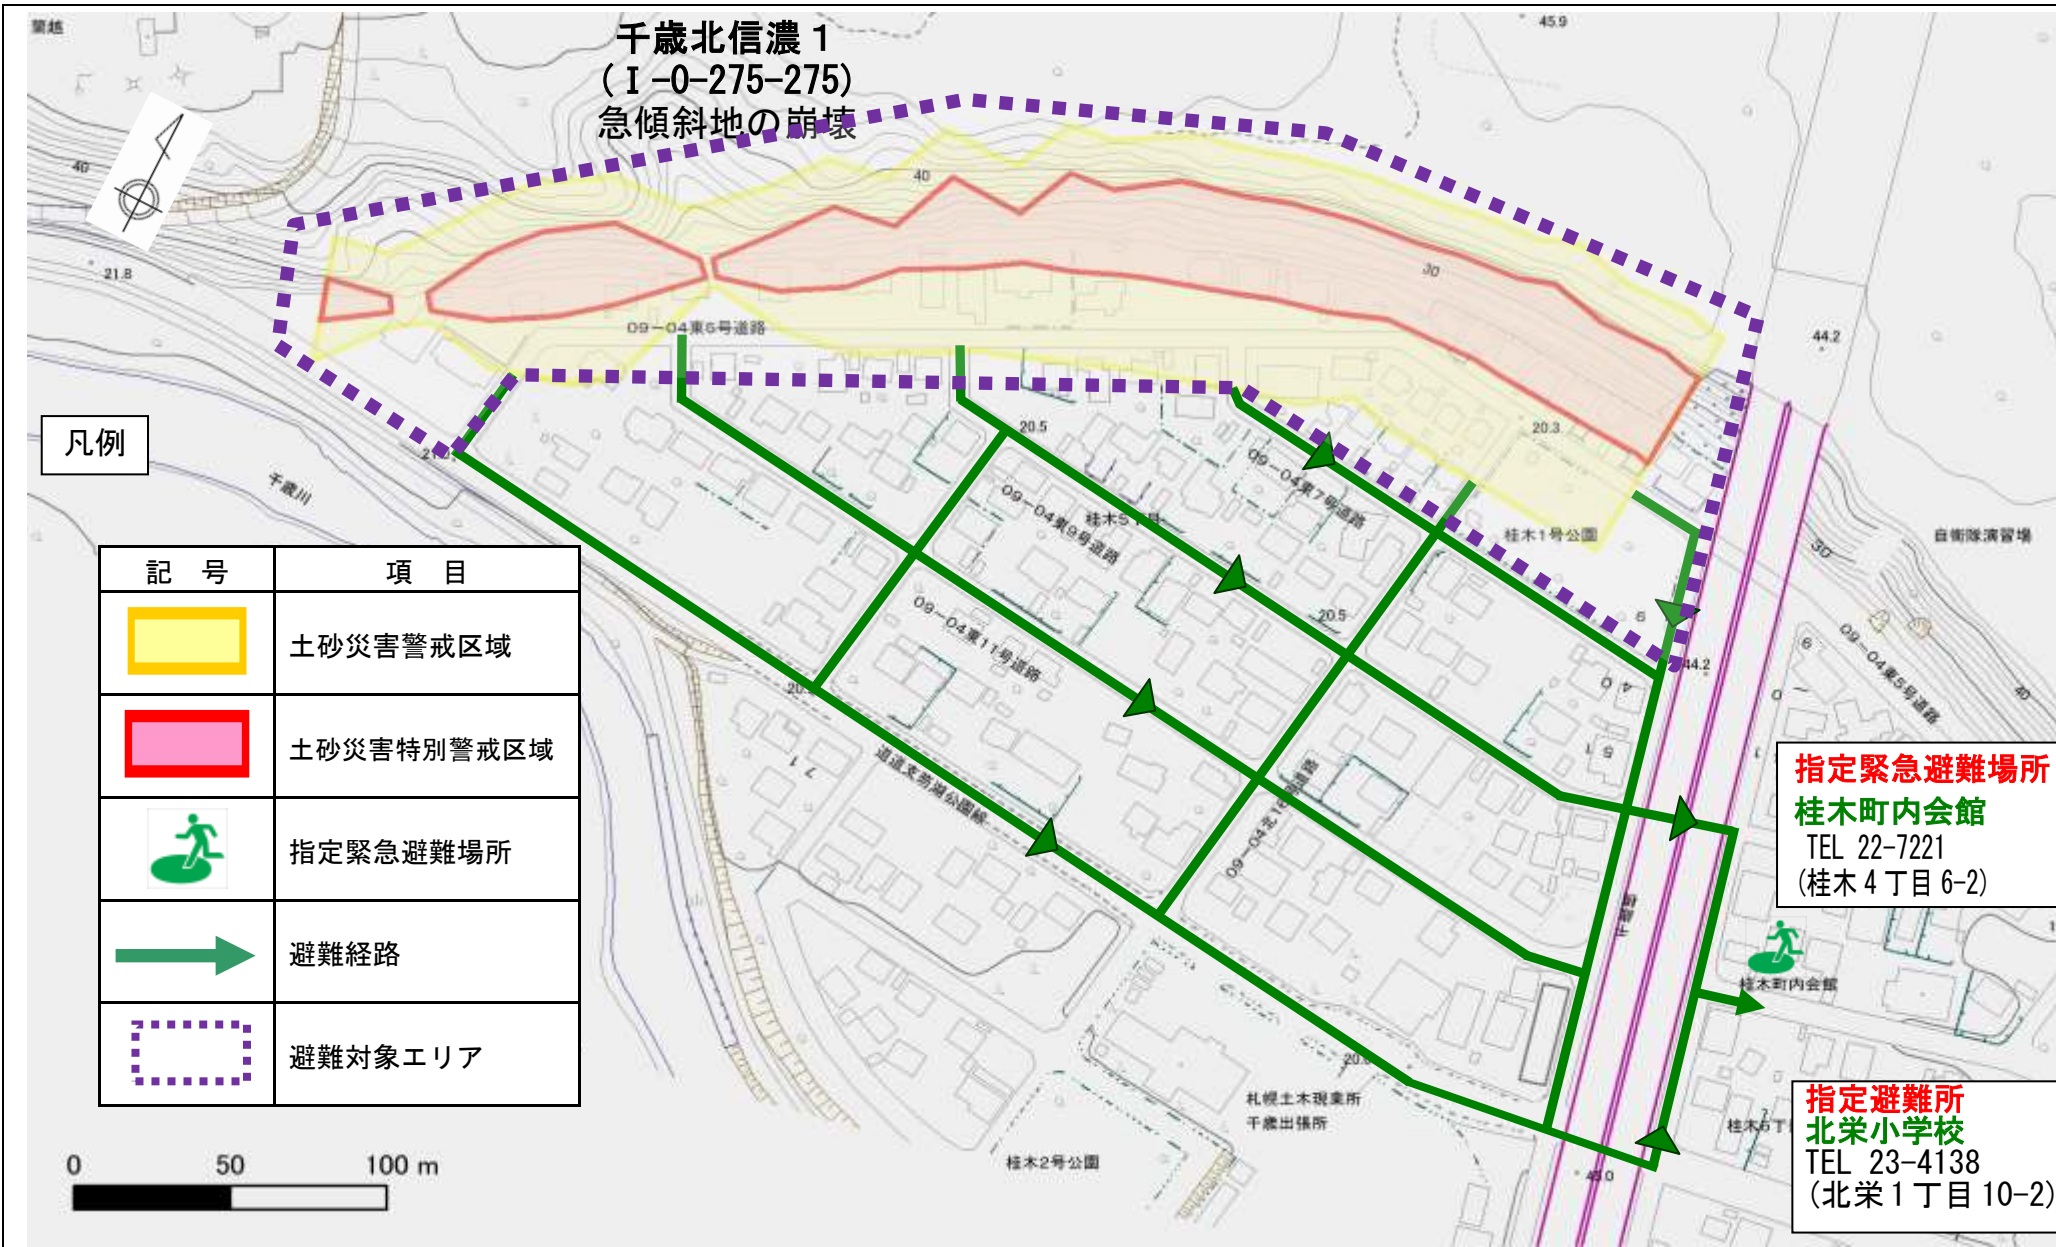

# 土砂災害ハザードマップ（千歳市桂木5）

問い合わせ先

千歳市総務部危機管理課 電話 24-3131

ホームページ (<http://www.city.chitose.hokkaido.jp/>)

土砂災害警戒区域等とは…

- 黄色で囲まれた範囲（土砂災害警戒区域）は、「土砂災害が発生した場合、住民の生命又は身体に危害が生じるおそれのある区域」です。
- 赤色で囲まれた範囲（土砂災害特別警戒区域）は、「土砂災害が発生した場合、建築物に損壊が生じ、住民の生命又は身体に著しい危害が生じるおそれのある区域」です。

※土砂災害警戒区域等にお住まいの方は、大雨のときには警戒避難が必要となりますので注意してください。

また、土砂災害警戒区域以外の箇所でも土砂災害が発生する可能性がありますので自分の住んでいる家の周辺の斜面や溪流、避難場所などをよく確認しましょう。