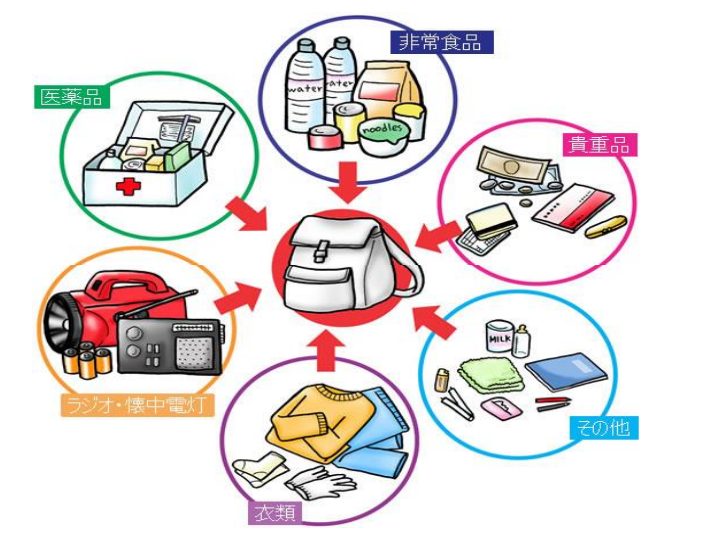

土砂災害ハザードマップ（千歳市真町2）

問い合わせ先

千歳市総務部危機管理課 電話 24-3131

ホームページ (<http://www.city.chitose.hokkaido.jp/>)

土砂災害警戒区域等とは…

- 黄色で囲まれた範囲（土砂災害警戒区域）は、「土砂災害が発生した場合、住民の生命又は身体に危害が生じるおそれのある区域」です。
- 赤色で囲まれた範囲（土砂災害特別警戒区域）は、「土砂災害が発生した場合、建築物に損壊が生じ、住民の生命又は身体に著しい危害が生じるおそれのある区域」です。
 - ・土砂災害警戒区域等にお住まいの方は、大雨のときには警戒避難が必要となりますので注意してください。
 - また、土砂災害警戒区域以外の箇所でも土砂災害が発生する可能性がありますので自分の住んでいる家の周辺の斜面や溪流、避難場所などをよく確認しましょう。

非常持ち出し品

避難生活に最低限必要な物をリュックサックなどの非常持出袋に入れて、すぐに持ち出せる場所に備えておきましょう。

こんな前ぶれ現象に注意！

こんな前ぶれ現象を見つけたら、直ちに市役所、消防署などに連絡しましょう。

情報伝達経路

千歳市役所
総務部危機管理課
電話 24-3131
千歳市消防署
電話 23-3062

Copyright © 2014 Chitose City. All rights reserved.