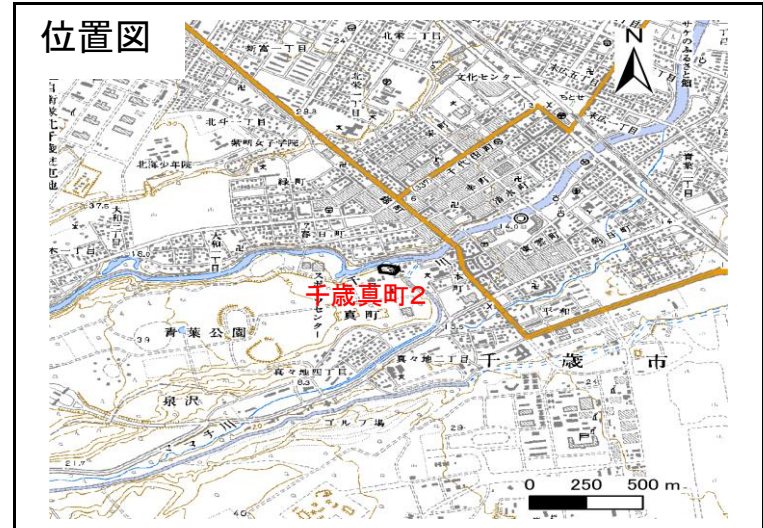

土砂災害ハザードマップ（千歳市真町2）

問い合わせ先

千歳市総務部危機管理課 電話 24-3131

ホームページ (<http://www.city.chitose.hokkaido.jp/>)

土砂災害警戒区域等とは…

- 黄色で囲まれた範囲（土砂災害警戒区域）は、「土砂災害が発生した場合、住民の生命又は身体に危害が生じるおそれのある区域」です。
- 赤色で囲まれた範囲（土砂災害特別警戒区域）は、「土砂災害が発生した場合、建築物に損壊が生じ、住民の生命又は身体に著しい危害が生じるおそれのある区域」です。
 - ・土砂災害警戒区域等にお住まいの方は、大雨のときには警戒避難が必要となりますので注意してください。
 - また、土砂災害警戒区域以外の箇所でも土砂災害が発生する可能性がありますので自分の住んでいる家の周辺の斜面や溪流、避難場所などをよく確認しましょう。