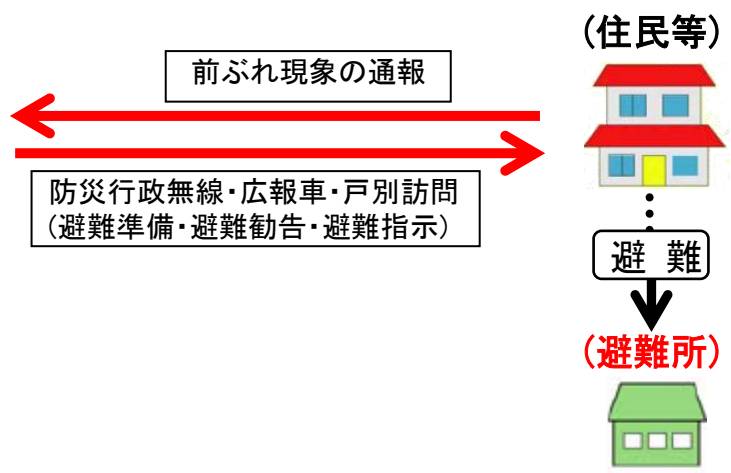

土砂災害ハザードマップ（千歳市真町2）

問い合わせ先

千歳市総務部危機管理課 電話 24-3131

ホームページ (<http://www.city.chitose.hokkaido.jp/>)

土砂災害警戒区域等とは…

- 黄色で囲まれた範囲（土砂災害警戒区域）は、「土砂災害が発生した場合、住民の生命又は身体に危害が生じるおそれのある区域」です。
- 赤色で囲まれた範囲（土砂災害特別警戒区域）は、「土砂災害が発生した場合、建築物に損壊が生じ、住民の生命又は身体に著しい危害が生じるおそれのある区域」です。
 - ・土砂災害警戒区域等にお住まいの方は、大雨のときには警戒避難が必要となりますので注意してください。
 - また、土砂災害警戒区域以外の箇所でも土砂災害が発生する可能性がありますので自分の住んでいる家の周辺の斜面や溪流、避難場所などをよく確認しましょう。

非常持ち出し品

避難生活に最低限必要な物をリュックサックなどの非常持出袋に入れて、すぐに持ち出せる場所に備えておきましょう。

こんな前ぶれ現象に注意！

こんな前ぶれ現象を見つけたら、直ちに市役所、消防署などに連絡しましょう。

情報伝達経路

千歳市役所
総務部危機管理課
電話 24-3131
千歳市消防署
電話 23-3062

Copyright © 2014 Chitose City. All rights reserved.