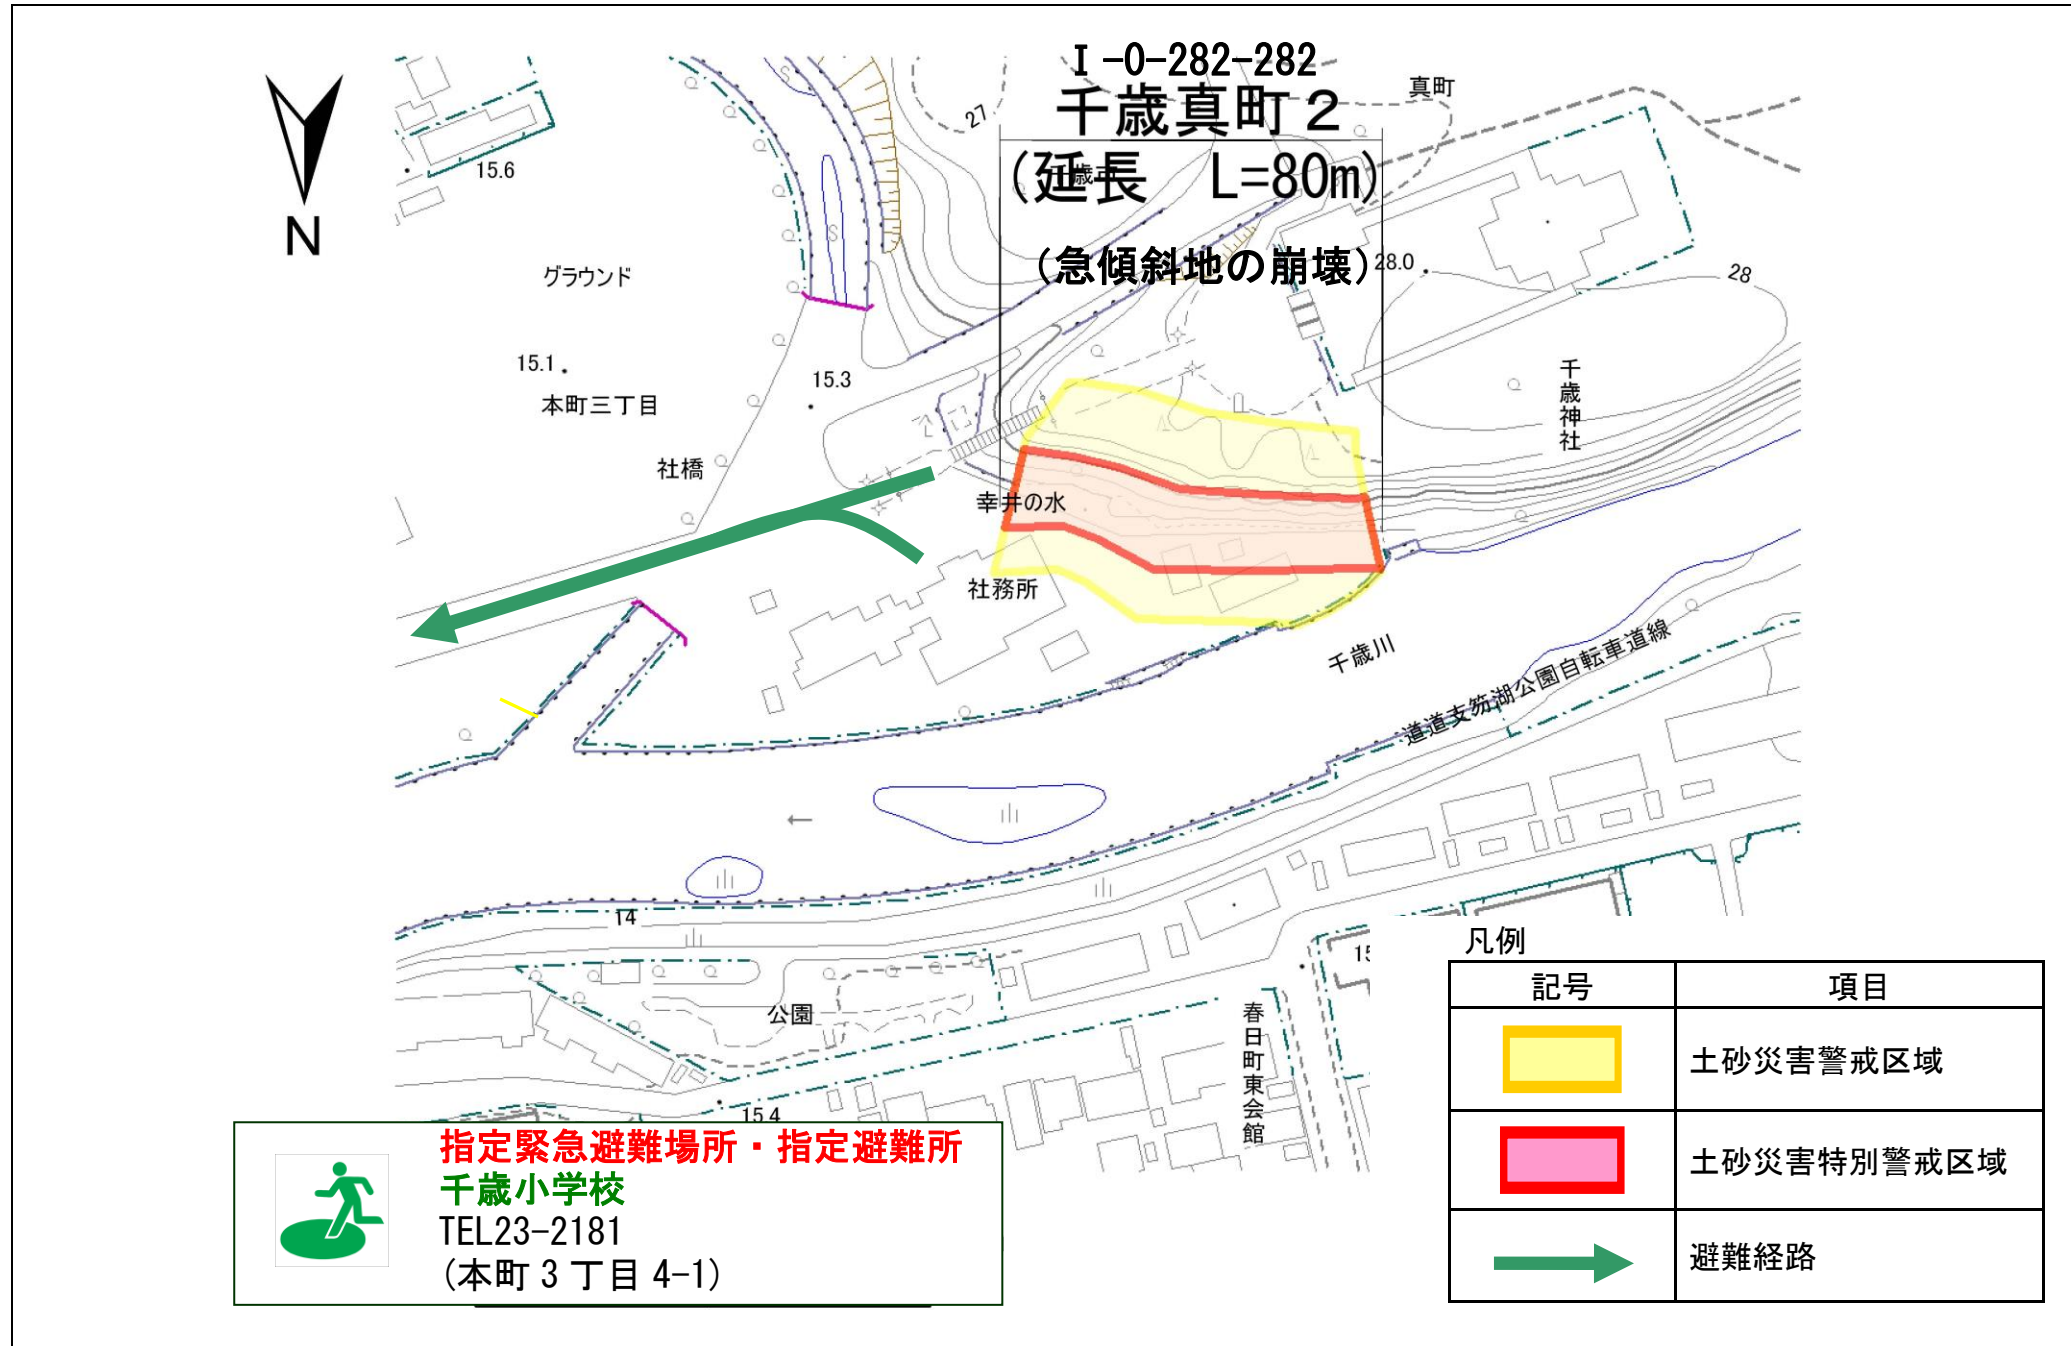

土砂災害ハザードマップ（千歳市真町2）

問い合わせ先

千歳市総務部危機管理課 電話 24-3131

ホームページ (<http://www.city.chitose.hokkaido.jp/>)

土砂災害警戒区域等とは…

- 黄色で囲まれた範囲（土砂災害警戒区域）は、「土砂災害が発生した場合、住民の生命又は身体に危害が生じるおそれのある区域」です。
- 赤色で囲まれた範囲（土砂災害特別警戒区域）は、「土砂災害が発生した場合、建築物に損壊が生じ、住民の生命又は身体に著しい危害が生じるおそれのある区域」です。
 - ・土砂災害警戒区域等にお住まいの方は、大雨のときには警戒避難が必要となりますので注意してください。
 - また、土砂災害警戒区域以外の箇所でも土砂災害が発生する可能性がありますので自分の住んでいる家の周辺の斜面や溪流、避難場所などをよく確認しましょう。

非常持ち出し品

避難生活に最低限必要な物をリュックサックなどの非常持出袋に入れて、すぐに持ち出せる場所に備えておきましょう。

こんな前ぶれ現象に注意！

こんな前ぶれ現象を見つけたら、直ちに市役所、消防署などに連絡しましょう。

情報伝達経路

千歳市役所
総務部危機管理課
電話 24-3131
千歳市消防署
電話 23-3062

Copyright © 2014 Chitose City. All rights reserved.