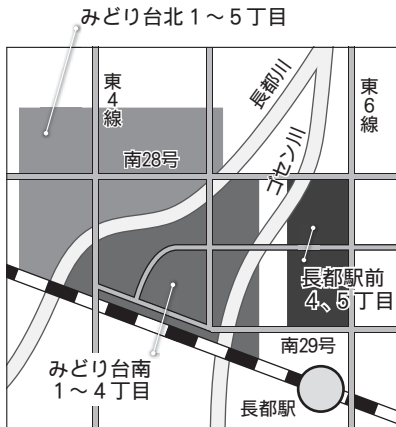

住所が変わりました

くらし 都市整備課
区画整理係
☎(24)0691

西庁舎 2階

土地区画整理事業が行われて
いるみどり台地区の住所が、2
月9日に変わりました。

千歳市奨学金「奨学生」募集

募集 企画総務課総務係
☎(24)0819

教育委員会
庁舎 2階

【対象】 経済的な理由で修学が困
難な高校生、高等専門学校生、
大学生、専修学校生（4月に入
学見込みの方を含む）