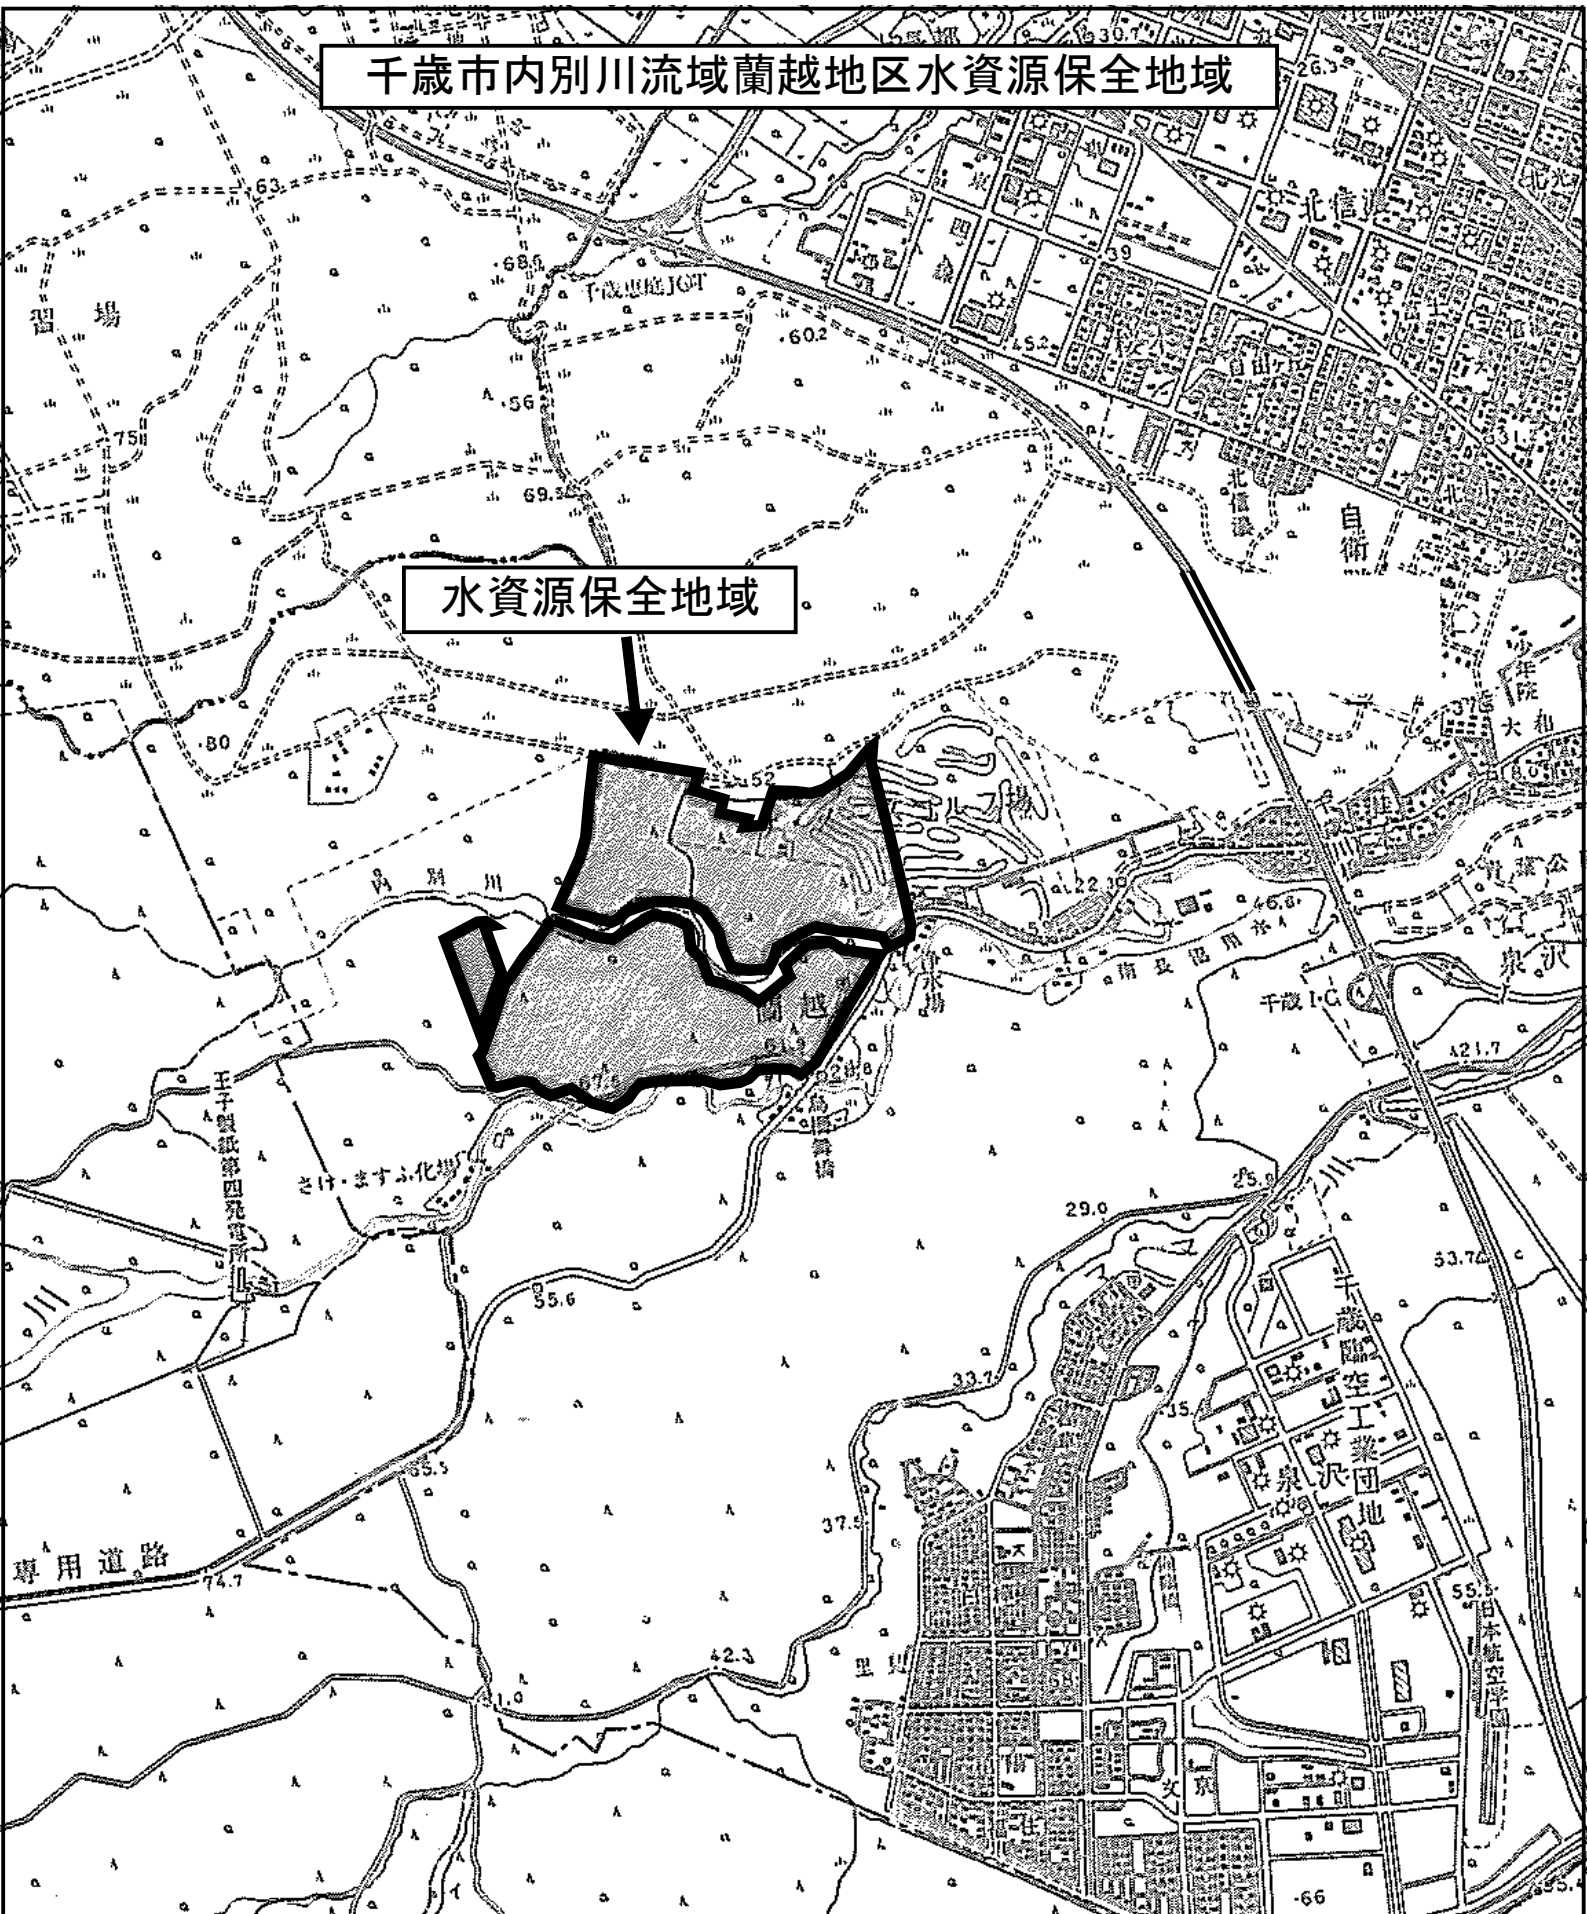

# 千歳市内別川流域蘭越地区水資源保全地域

水資源保全地域

※この図面は水資源保全地域の位置を示したものです。  
詳細の区域については、各水資源保全地域が所在する振興局地域政策部地域政策課又は北海道総合政策部政策局土地水対策課に備え置く「水資源保全地域区域図」を参照ください。