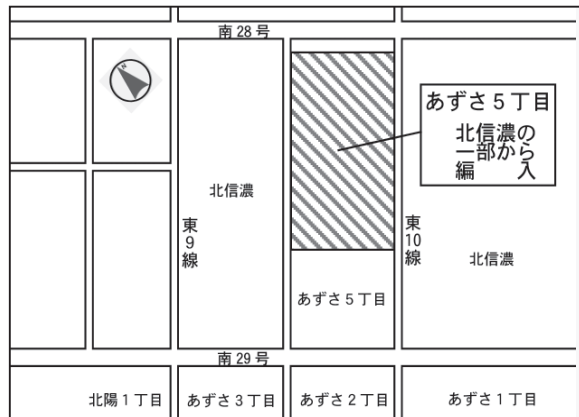

市役所しんぶん

テレビ共同受信施設の更新工事や調査設計などを行うため、期間中に市や工事会社などの担当者が道路上や敷地内に立ち入ることがありますのでご協力をお願いいたします。

くらし 電気設備課 共聴施設係
☎(24)0135
西庁舎 1階

建設部

テレビ共同受信施設の工事
調査にご協力願います

募集 学校給食センター業務係
☎(23)3591
学校給食センター

登録を受け付けています
学校給食用品納入業者

購入物品 麺類、冷凍食品（ぎょうざ）、豆製品

申請期限 9月21日（金）（平日の8時～16時）

登録有効期限 平成26年3月31日

申込先・詳細 学校給食センター業務係（流通3丁目1-11）

※申請書は市のホームページからダウンロードできます。

【工事区域】 朝日町1丁目、4～7丁目、東雲町1～5丁目

【工事期間】 9月～平成25年1月

【調査区域】 青葉、旭ヶ丘、朝日町、梅ヶ丘、寿、幸町、清水町、住吉、千代田町、東郊、豊里、日の出、日の出丘、本町、弥生、流通

【調査期限】 平成25年3月まで

【住居表示実施区域】 あずさ地区（左の図のとおり）

【住居表示実施期日】 9月15日（土）

【旧町名】 北信濃

【新町名】 あずさ5丁目

くらし 都市整備課 区画整理係
☎(24)0691
西庁舎 2階

あずさ地区の住所が変わります

「グリーンベルト」工事のお知らせ