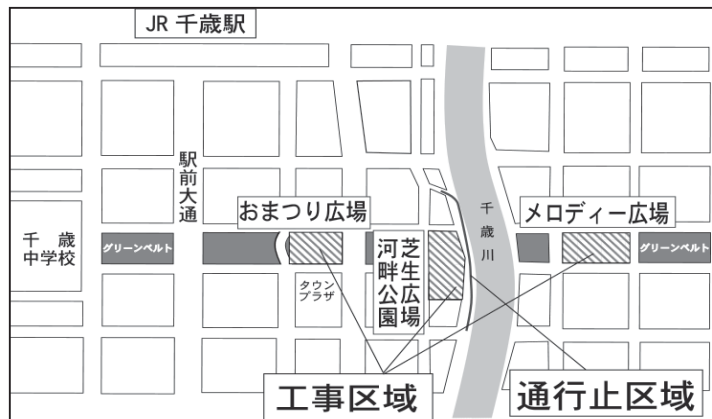

申請期限 9月21日（金）（平日の8時～16時）

登録有効期限 平成26年3月31日

申込先・詳細 学校給食センター業務係（流通3丁目1-11）

※申請書は市のホームページからダウンロードできます。

【工事区域】 朝日町1丁目、4～7丁目、東雲町1～5丁目

【工事期間】 9月～平成25年1月

【調査区域】 青葉、旭ヶ丘、朝日町、梅ヶ丘、寿、幸町、清水町、住吉、千代田町、東郊、豊里、日の出、日の出丘、本町、弥生、流通

【調査期限】 平成25年3月まで

【住居表示実施区域】 あずさ地区（左の図のとおり）

【住居表示実施期日】 9月15日（土）

【旧町名】 北信濃

【新町名】 あずさ5丁目

くらし 都市整備課 区画整理係
☎(24)0691
西庁舎 2階

あずさ地区の住所が変わります

「グリーンベルト」工事のお知らせ

「グリーンベルト」の一部（左の図の区域）で工事を行います。工事区域は完成までの間、利用できません。また、工事区域に接する千歳川沿いの遊歩道も通行できません。

【工事期間】
へメロディー広場～ 9月～11月
へ芝生広場、河畔公園～ 10月まで

くらし 都市整備課 公園整備係
☎(24)0696
西庁舎 2階

今年もヒグマの目撃情報が寄せられています。今後、秋に向かってヒグマの活動が活発になりますので、山林での散歩、ジョギング、サイクリング、キノコ採りなどの際は、注意してください。

特に、ヒグマが人に気づきにくくなる薄暗い早朝や夕方、濃霧時や降雨時は、できるだけ山林に入らないようにしましょう。※ヒグマの足跡やフンなどの痕跡を見つけたら、すぐに引き返しましょう。

くらし 農業振興課 生産振興係
☎(24)3131 内線 508
本庁舎 4階48番

ヒグマにご注意ください！

へおまつり広場～ 10月～平成25年3月（予定）

今日は、固定資産税・都市計画税の第3期納入月です。
市税納入休日相談日は30日（日）8時45分～17時15分です。