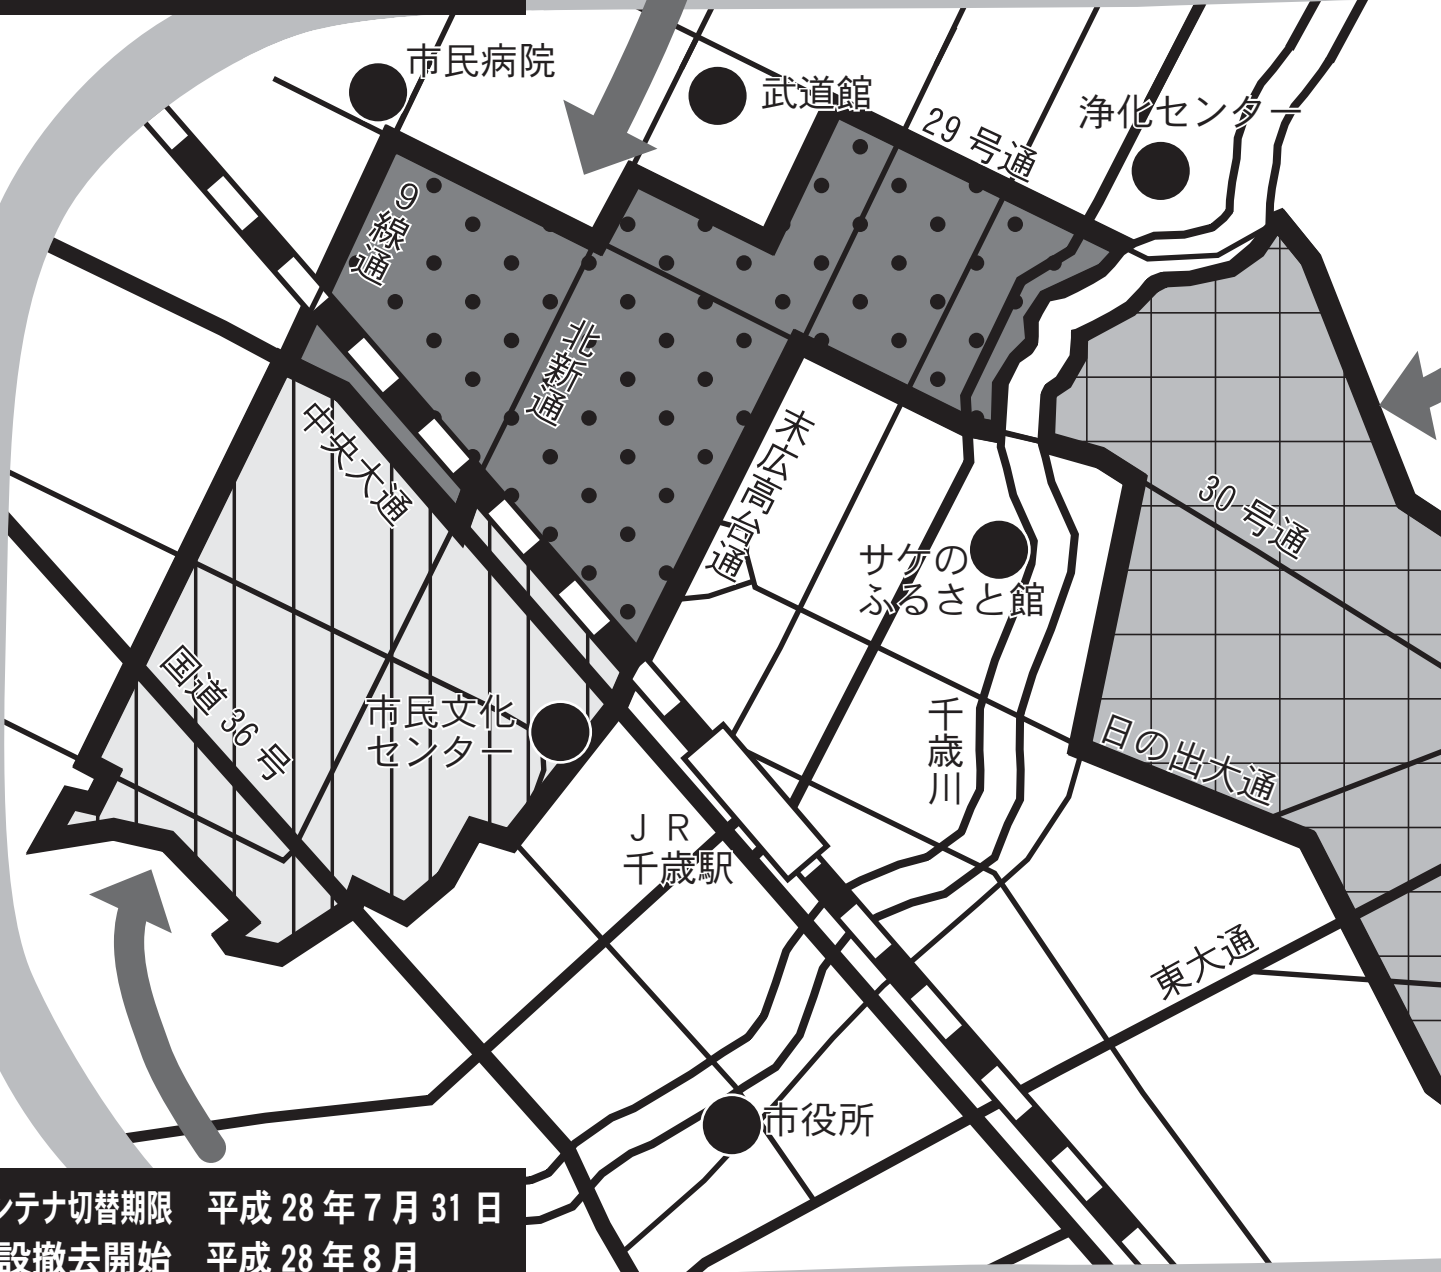

アンテナ切替期限 平成 27 年 7 月 31 日
施設撤去開始 平成 27 年 8 月

- ・稲穂
- ・新富 3 丁目 2・10・11 番
- ・高台 1・2・5・6 丁目
- ・富丘 1・2 丁目、3 丁目 1～5・22～24 番、4 丁目

zoom up!

アンテナ切替期限 平成 28 年 7 月 31 日
施設撤去開始 平成 28 年 8 月

- ・新富 1・2 丁目、3 丁目 1・3～9・12～23 番
- ・北栄 1 丁目 1 番の一部・2・4～6・9～11・15～18・24～27 番、2 丁目
- ・北斗 1 丁目 1～3・7～28 番、2 丁目

共同受信施設撤
アンテナ設置を

※撤去の対象は、市の共同受信を引き込んでいる建物です。