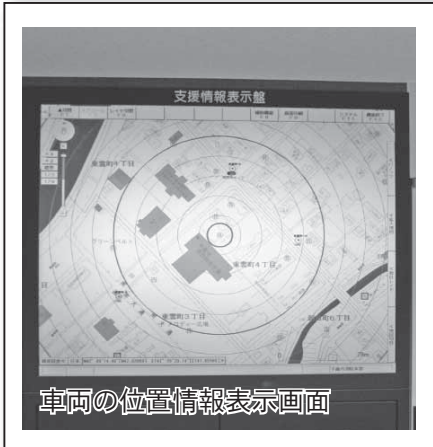

■出張所の通報装置
 火災出動などで出張所の職員が不在になることがあります。玄関前に直接消防指令センターにつながる通報装置を設置していますので、緊急のときはこの装置で通報してください。

■緊急車両のGPSと位置の画面表示
 緊急通報があったときは、最短時間で現場に到着することが必要です。消防車や救急車にはGPS端末を搭載しており、出動している車両や近くでほかの業務にあ

■画像伝送装置(ハンディカメラ)
 災害が発生したとき、無線など声の報告に加え映像を活用した現場の状況把握が有効です。消防車などにはハンディカメラを装備し、災害現場を撮影して携帯電話回線経由で消防指令センターや市役所の災害対策本部に送信できる機能を備えています。この装備により、災害現場の状況をより詳しく把握することができます。

たっている車両の位置を把握し、消防指令センター内の大型画面に表示します。大型画面に表示される地図上で複数の車両の位置を同時に把握できるため、最短で現場に到着できるように指示することができます。この大型画面は3台あり、現場での活動を支援する各種情報も表示できるため、災害現場活動の指揮を的確に行うことができます。

救急・災害情報を知るには

- ▼お知らせ電話
 救急当番医や災害出動情報を自動音声でお知らせします。
- ☎ (24) 6 1 6 1
- ▼市ホームページ
 火災や災害の出動情報を市のホームページでお知らせします。