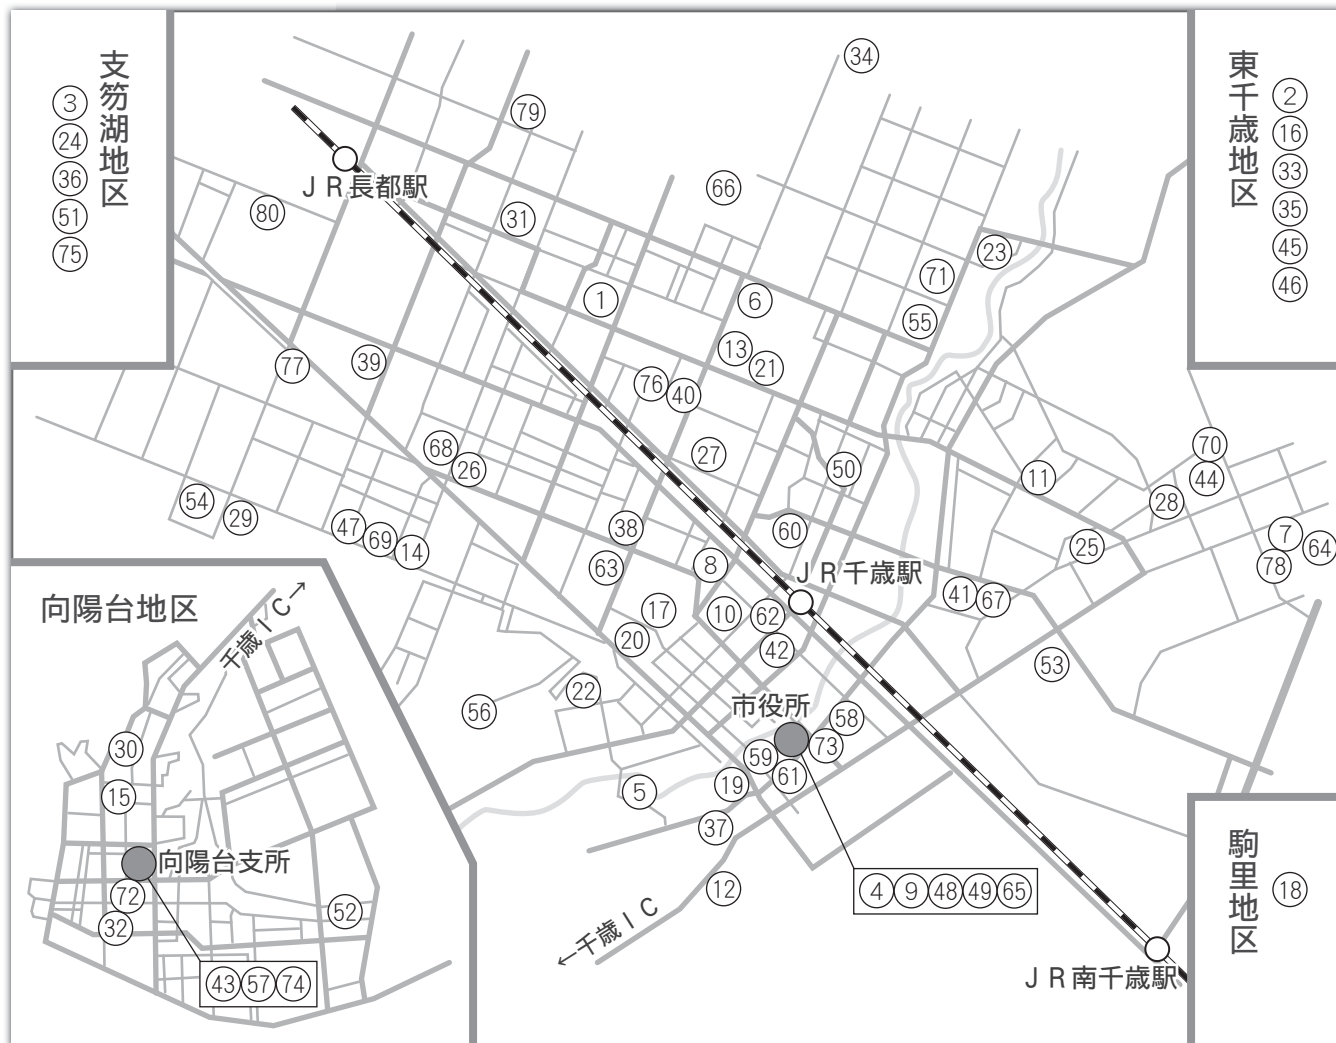

・・・市内AED設置マップ・・・

- | | | | | |
|------------|-----------|--------------|----------------|---------------|
| ① 市民病院 | ①⑦ 北進小中学校 | ③③ 東小学校 | ④⑨ 市役所(持出用) | ⑥⑤ 教育委員会(持出用) |
| ② 泉郷診療所 | ①⑧ 駒里小中学校 | ③④ 葬斎場 | ⑤⑩ ちとせっこどもセンター | ⑥⑥ そなえーる |
| ③ 支笏湖診療所 | ①⑨ 千歳小学校 | ③⑤ 市役所東部支所 | ⑤① ポロピナイ休憩所 | ⑥⑦ ひので児童館 |
| ④ 市役所本庁舎 | ②⑩ 北栄小学校 | ③⑥ 市役所支笏湖支所 | ⑤② つばさ公園 | ⑥⑧ しなの児童館 |
| ⑤ スポーツセンター | ②① 末広小学校 | ③⑦ 図書館 | ⑤③ アンカレジパーク | ⑥⑨ ほくおう児童館 |
| ⑥ 総合武道館 | ②② 緑小学校 | ③⑧ 北新コミセン | ⑤④ 勇舞すこやか公園 | ⑦⑩ しゅくばい児童館 |
| ⑦ 温水プール | ②③ 第2小学校 | ③⑨ 北信濃コミセン | ⑤⑤ 遺跡公園 | ⑦① せいりゅう児童館 |
| ⑧ 市民文化センター | ②④ 支笏湖小学校 | ④⑩ 富丘コミセン | ⑤⑥ 指宿公園 | ⑦② いずみさわ児童館 |
| ⑨ 総合福祉センター | ②⑤ 日の出小学校 | ④① 鉄東コミセン | ⑤⑦ 市役所向陽台支所 | ⑦③ 消防署 |
| ⑩ 千歳中学校 | ②⑥ 信濃小学校 | ④② 中心街コミセン | ⑤⑧ 労働会館 | ⑦④ 消防署向陽台出張所 |
| ⑪ 青葉中学校 | ②⑦ 高台小学校 | ④③ 泉沢向陽台コミセン | ⑤⑨ 東雲会館 | ⑦⑤ 消防署支笏湖出張所 |
| ⑫ 真町中学校 | ②⑧ 祝梅小学校 | ④④ 祝梅コミセン | ⑥⑩ 末広会館 | ⑦⑥ 消防署富丘出張所 |
| ⑬ 富丘中学校 | ②⑨ 桜木小学校 | ④⑤ 北コミセン | ⑥① 青少年会館 | ⑦⑦ 消防署西出張所 |
| ⑭ 北斗中学校 | ③⑩ 向陽台小学校 | ④⑥ 中央コミセン | ⑥② 市民ギャラリー | ⑦⑧ 消防署祝梅出張所 |
| ⑮ 向陽台中学校 | ③① 北陽小学校 | ④⑦ 北桜コミセン | ⑥③ 新富ほっとす | ⑦⑨ ほくよう児童館 |
| ⑯ 東千歳中学校 | ③② 泉沢小学校 | ④⑧ 教育委員会 | ⑥④ 祝梅ほっとす | ⑧⑩ 公設地方卸売市場 |

内線353