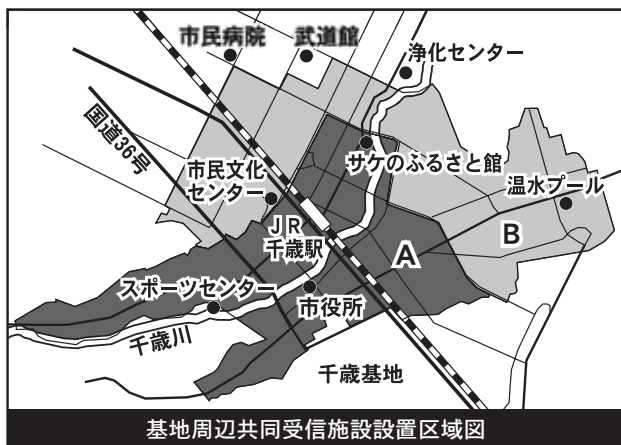

◎ 基地周辺共同受信施設設置区域の方は？

基地周辺共同受信施設設置区域図

A 受信障害が残る区域：

本町・東雲町・朝日町・清水町・幸町・千代田町・栄町・錦町・北栄(1丁目の一部)・春日町・緑町・大和(4丁目の一部除く)・桂木・真々地(4丁目の一部除く)・末広・花園・高台(3、4丁目)・住吉(1丁目)・青葉・青葉丘・日の出(5丁目の一部)・真町の一部

B 受信障害が解消される区域：

北栄(1丁目の一部除く)・新富・流通・旭ヶ丘・日の出(5丁目の一部除く)・住吉(1丁目除く)・東郊・富丘(3丁目の一部除く)・稲穂・北斗(1丁目の一部と2丁目)・高台(3、4丁目除く)・梅ヶ丘・弥生・寿・豊里・日の出丘

市は、基地周辺共同受信施設の設置区域全域で、現在、暫定的な対応として、ミッドバンド方式により地デジを送信しています。
現在送信しているアナログ放送

は、平成23年7月24日までに終了します。
この区域では、左の表のとおり地デジで受信障害が残る区域と解消される区域があります。

Aの区域に住んでいる方

受信障害が残る区域は、平成23年7月24日以降も引き続き、共同受信施設からミッドバンド方式により地デジを送信します。

(※1)ミッドバンド方式とは、現在の共同受信施設を部分改修して、VHF電波の3チャンネルと4チャンネルの間にある空きチャンネル(ミッドバンド帯域)を利用して、各家庭に地上デジタル放送を送信するものです。

ミッドバンド方式で地デジを視聴するときは、テレビまたはチューナーによりCATVパススルーとしてチャンネルの設定を行ってください。なお、増幅させる装置を設置しているときは、取替が必要となる場合があります。詳しくは、電器店などにお問い合わせください。