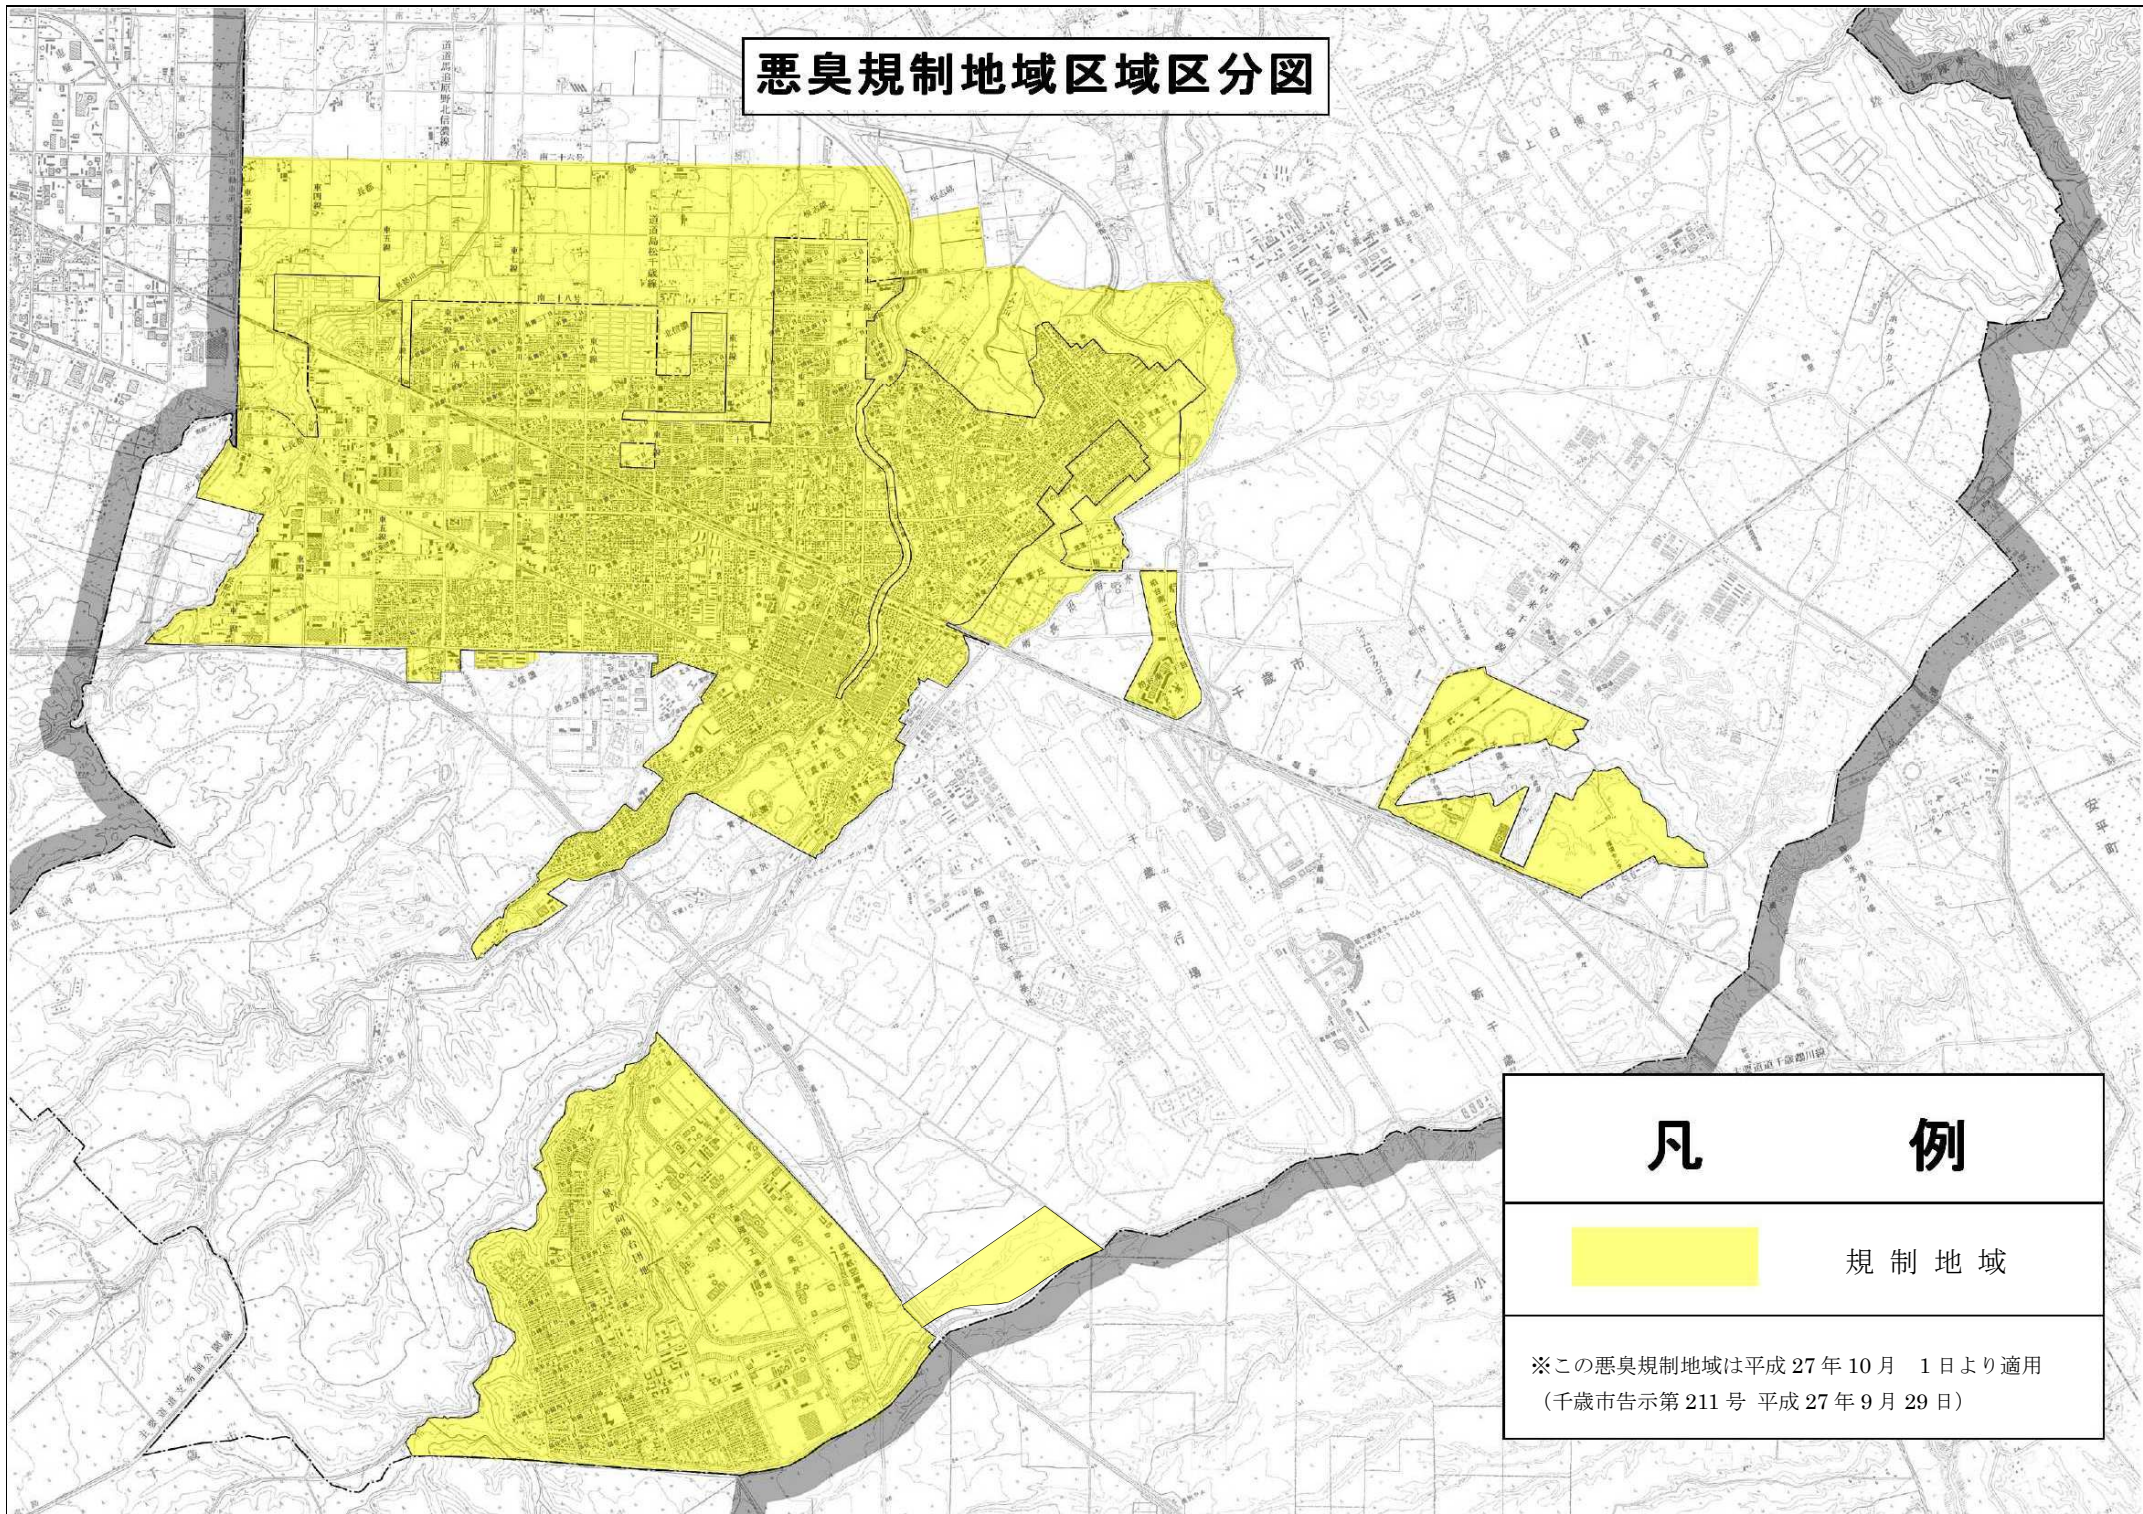

# 悪臭規制地域区域区分図

## 凡 例

規制地域

※この悪臭規制地域は平成27年10月1日より適用  
(千歳市告示第211号 平成27年9月29日)