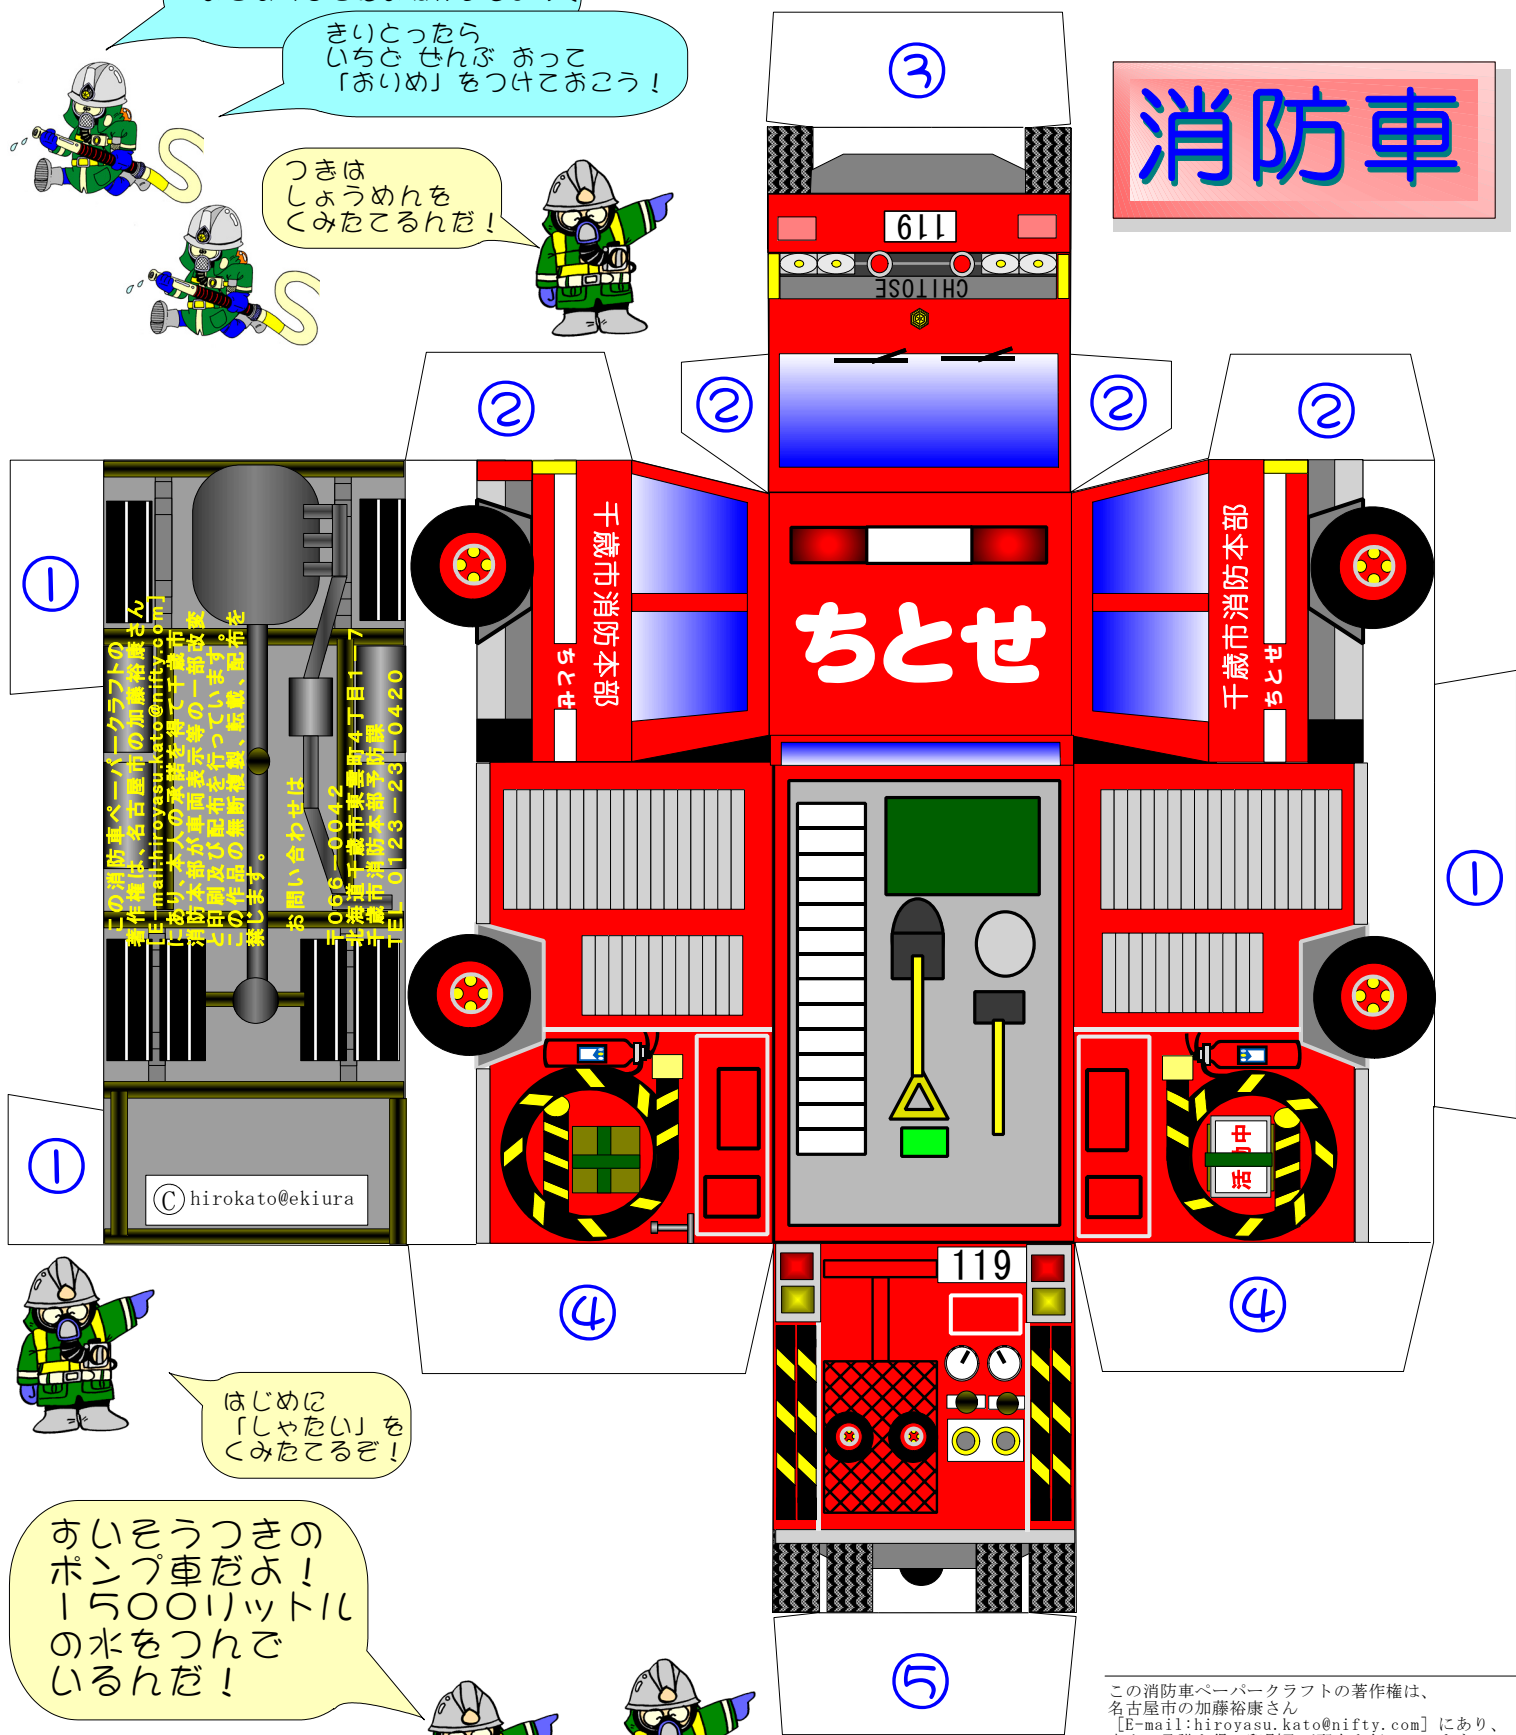

ペーパークラフト

ていねいにきりとうろう！
ちいさいおともだちは
おとなのひとにおねがいしよう！

きいとったら
いちごせんぶ おって
「おいぬ」をつけておこう！

つきは
しょうめんを
くみだてるんだ！

さあ、じょうずにつくれるかな？

消防車

この消防車ペーパークラフトの
著作権は、名古屋市の加藤裕康さん
[E-mail:hiroyasu.kato@nifty.com]にあり、
本人の承諾を得て千歳市
消防本部が配布を行っています。
この作品の無断複製、転載、配布を
禁じます。

お問い合わせは
TEL 056-0042
〒158-8501 千歳市東郷町4丁目1-7
千歳市消防本部支店
TEL 0123-23-0420

©hirokato@ekiura

はじめに
「しやたい」を
くみだてるぞ！

おいそうつきの
ポンプ車だよ！
1500リットル
の水をつんで
いるんだ！

ここを
いちばんさいごに
さしこむのだ！

この消防車ペーパークラフトの著作権は、
名古屋市の加藤裕康さん
[E-mail:hiroyasu.kato@nifty.com]にあり、
本人の承諾を得て印刷及び配布を行っています。
この作品の無断複製、転載、配布を禁じます。