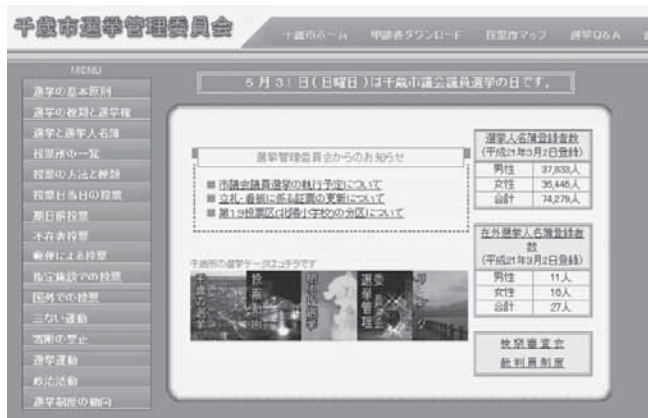

「ゆうまいホール」を投票所に追加しました

これまで「北陽小学校」を投票所としてきた区域は、「北陽小学校」と「ゆうまいホール」の2か所に分かれます。

「ゆうまいホール」が投票所の方には、投票入場券にお知らせを同封して郵送しますのでご確認ください。

● 詳細

千歳市議会議員選挙執行本部

○ 選挙全般について

☎(24) 0794

○ 期日前投票、不在者投票について

☎(24) 0795

選挙情報は、市のホームページでご覧になれます。

開票

と き 5月31日(日) 20時45分
と ころ スポーツセンター