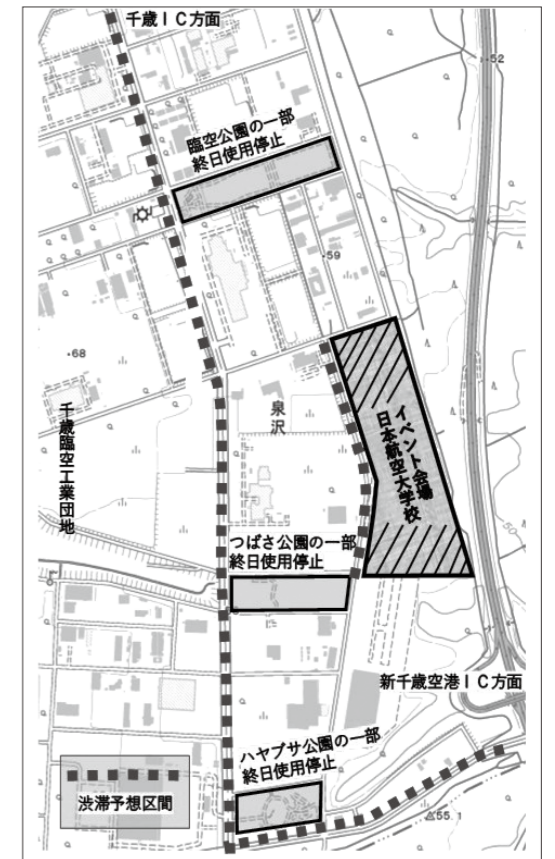

- 【とき】 9月20日(日) 12時~13時前後予定
※詳細時間は決まり次第お知らせします。
- 【ところ】 中央大通・栄町7丁目交差点付近から
駅前通・千代田町1丁目交差点付近まで(約1km)
- 【募集期間】 6月19日(金)17時まで
- 【募集対象】 小学3年生から小学6年生まで(合計80人)
※令和8年6月1日時点で小学3年生から6年生であり、応募時点で市内に居住している児童。
※応募多数の場合は、抽選により参加者を決定します。
- 【申込】 詳細はホームページから
<https://chitose-airport100th.com/news/s20260513-2/>
- 【詳細】 企画部主幹(空港開港100年記念担当)
☎(24)0277 ☎(22)8852

※写真はイメージです。

#フラハイ に関する 公園の使用停止などのお知らせ

イベント開催にあたり、周辺施設の使用停止や周辺道路の混雑が見込まれますので、お近くにお越しの際はご留意ください。

○ 道路の渋滞見込

【とき】 6月20日(土) 7時30分~21時頃
駐車場利用や送迎のため、日本航空大学校前や周辺の道路にて渋滞が見込まれます。

○ 公園施設の一部使用停止

- 【とき】 6月20日(土) 終日
- ・臨空公園(駐車場、サッカー場、ソフトボール場)
- ・つばさ公園(駐車場、パークゴルフ場、庭球場)
- ・ハヤブサ公園(駐車場、ドッグラン)