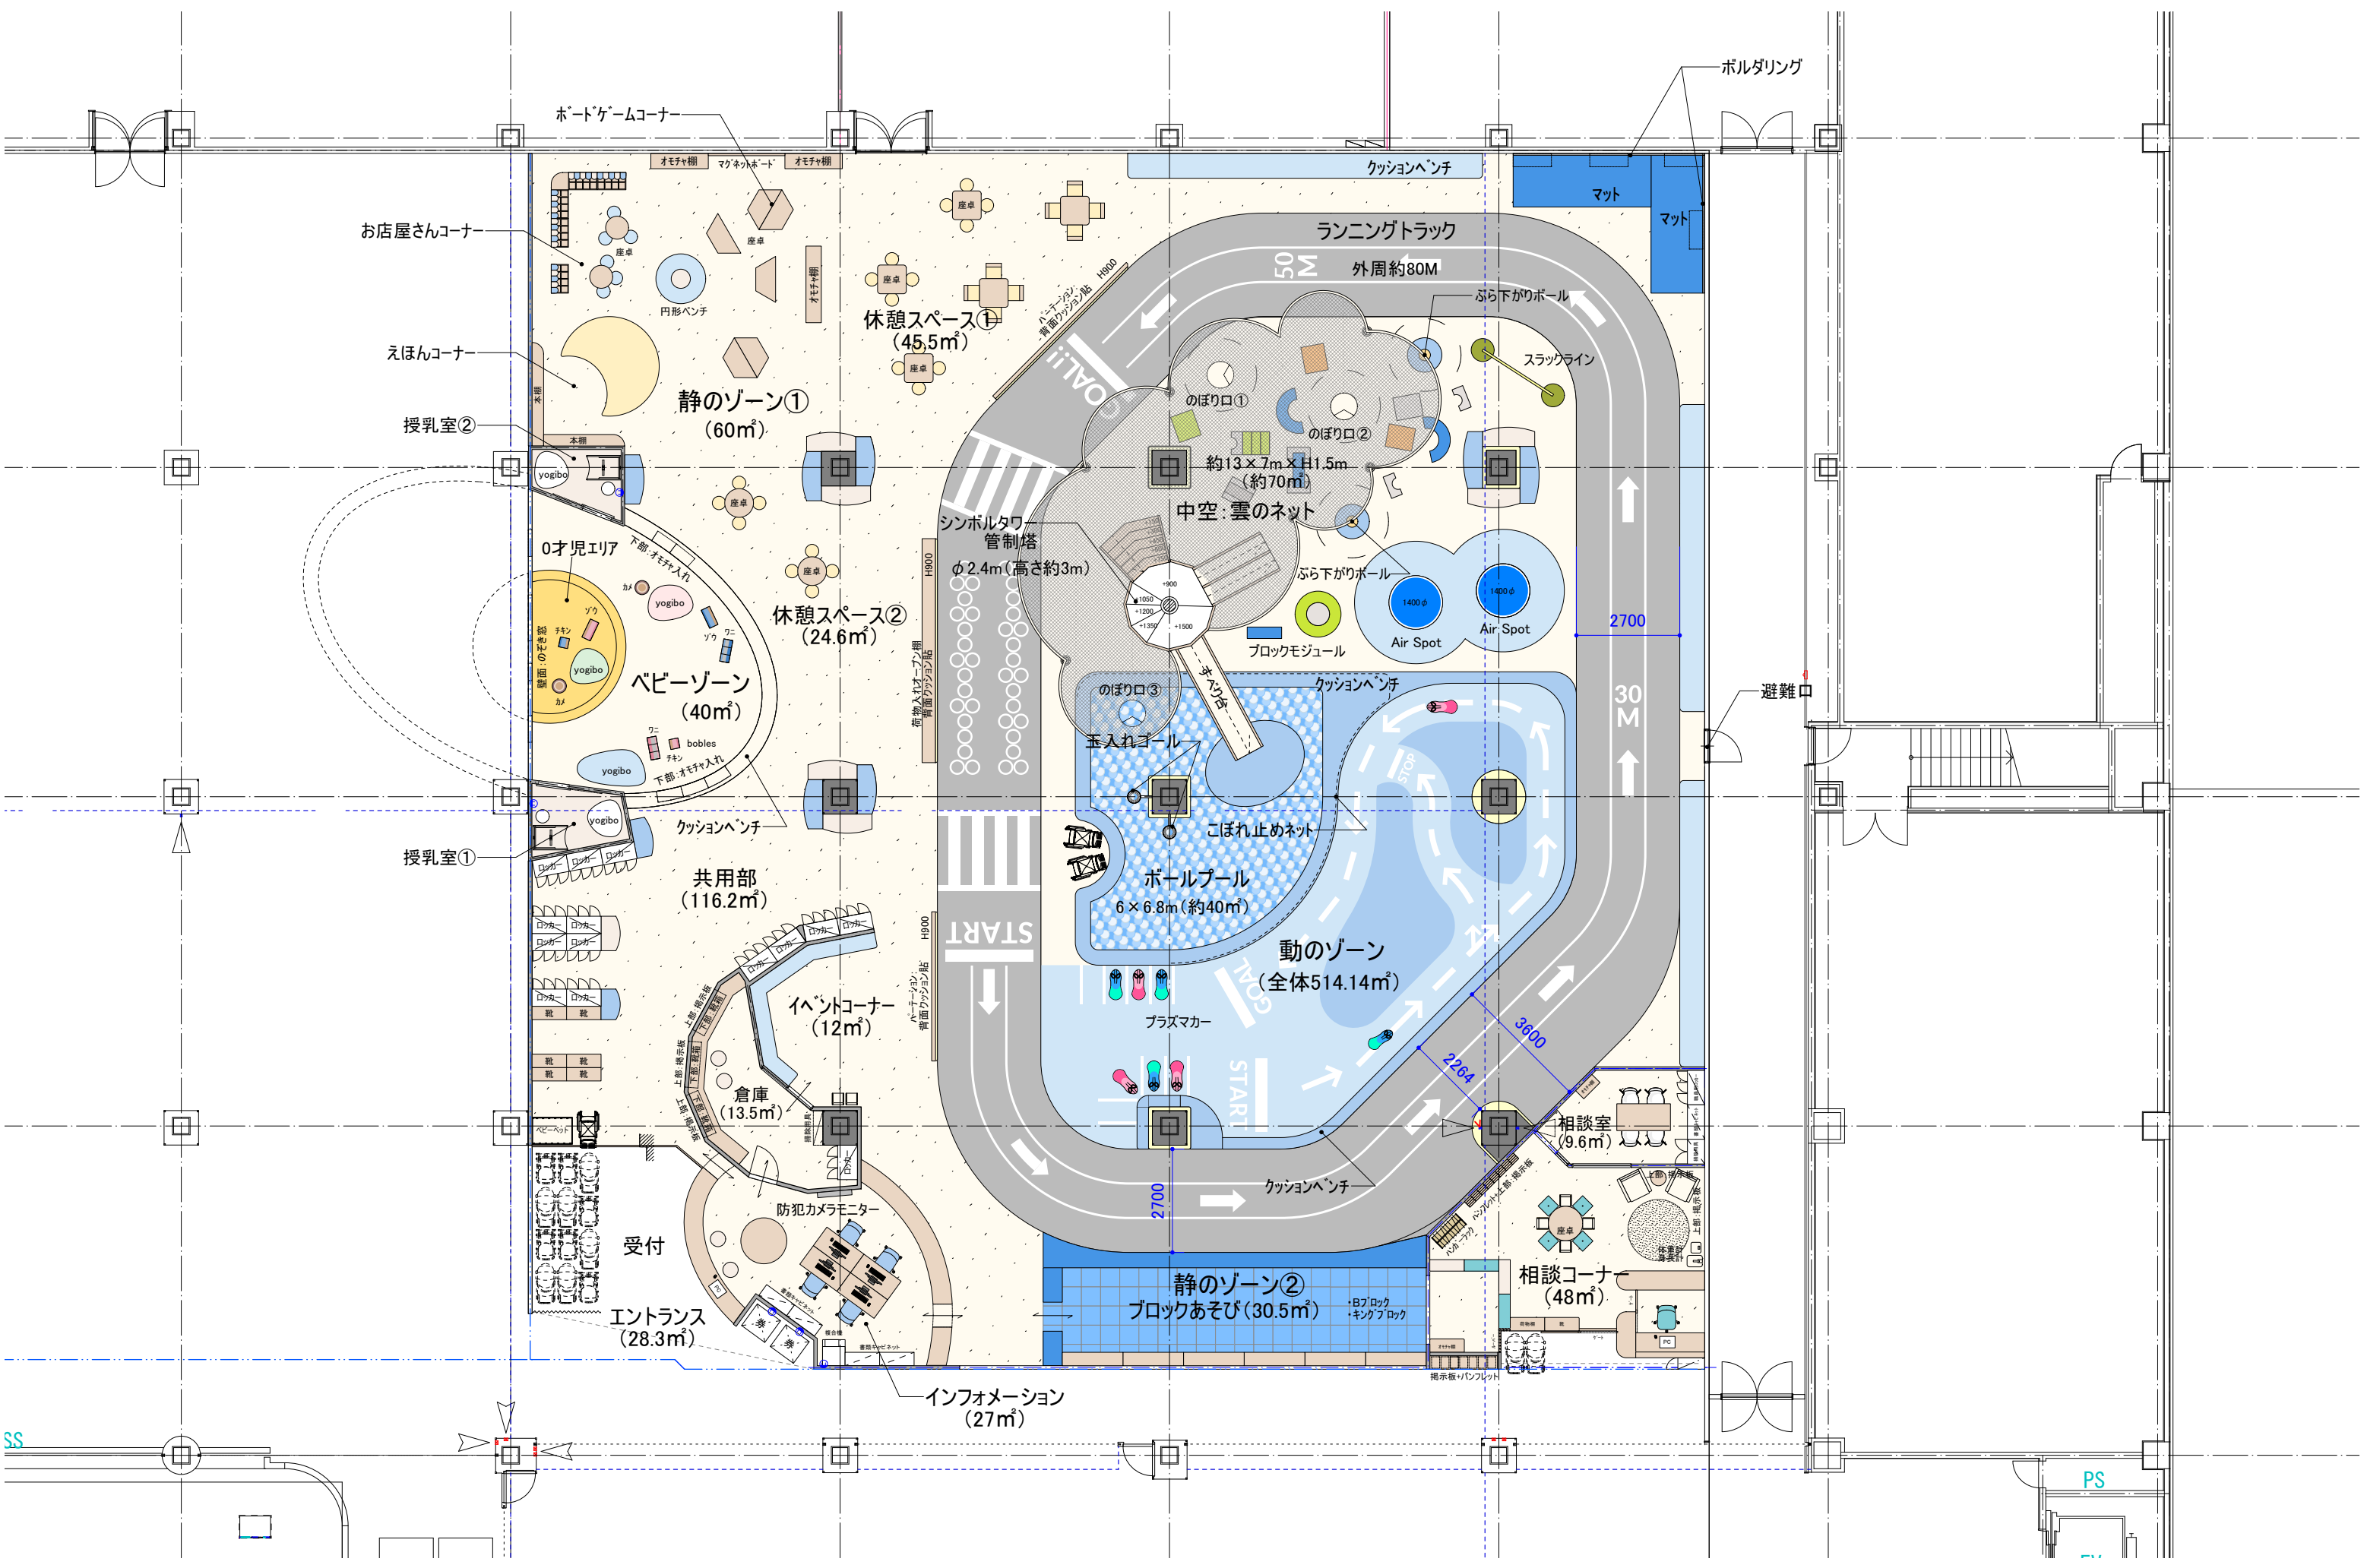

# 千歳市屋内型こどもの遊び場

## 平面図及びパース図(案)

※平面図及びパース図については、屋内型こどもの遊び場の整備事業者との今後の協議により若干の変更が生じる可能性があります。

2026.05.20	PROJECT	ちとせモール こどもの遊び場 新装工事
2026.05.15		
2026.05.07	TITLE	平面レイアウト案
2026.04.14		

DRAFT	CHECK
-------	-------

DATE	2026.05.25
SCALE	A3=1/150

DATE	2026.05.25
SCALE	A3=1/150